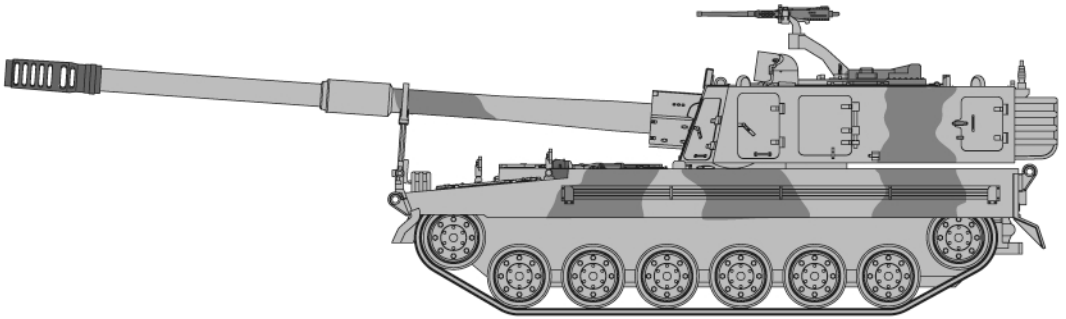

★ This is a multicolored kit, which can be a precise reproduction of reality not having to paint.  
 본 제품은 도색 없이도 실물에 가깝게 재현할 수 있는 멀티 컬러 키트입니다.

Warning in Assembly of Model Kits  
**조립전의 주의사항**

Take care not to injure yourself while using the modeling tools to cut or trim parts.  
 공구를 이용하여 부품을 다듬고 자를 경우, 손을 다치지 않도록 주의를 기울여 주십시오.

**ACADEMY**  
 HOBBY MODEL KITS

1/48th

13312

**대한민국 육군 K9 자주포**

 <b>점착한다.</b> Cement parts Kleben	 <b>꽂히지 않는다.</b> Do not connect. Ne pas connecter Nicht Klieben	 <b>2</b> 수반을 조정한다. Repeat operation Répéter l'opération Vorgang wiederholen	 <b>DECAL</b> 전사지를 붙인다. Decals Déscoler Abziehbild	 <b>9</b> 무게추를 넣는다. Add weight Ajouter le poids Gewicht	 구멍이나 홈을 채워준다. Use filler Mastiquer Schießen
 잘라낸다. Cut away Couper Schneiden	 선택한다. Optional parts Choix Auswahlmöglichkeit	 반대쪽도 조정한다. Repeat for opposite side Répétition de la page Wiederholung für gegenüberliegende Seite	 구멍을 뚫어준다. Make hole Faire un trou Öffnen	 주의한다. Be careful Faire attention Hier-Vorsicht	 <b>1</b> 색깔 및 전사지 붙이기 번호 Painting scheme number Numeros de la liste de peintures Lackierschemanummer

배선연결이 잘못되어 미니탱크가 거꾸로 움직일 경우 건전지의 극을 바꾸어 끼워주십시오.

AA SIZE BATTERY (NOT INCLUDED) 배터리 (<소> 별매)

AA SIZE BATTERY HOLDER 소형배터리고정부품은 이곳에 보관합니다.

AA SIZE BATTERY HOLDER 배터리고정부품 (소)

AA SIZE BATTERY HOLDER 배터리고정부품 (소)