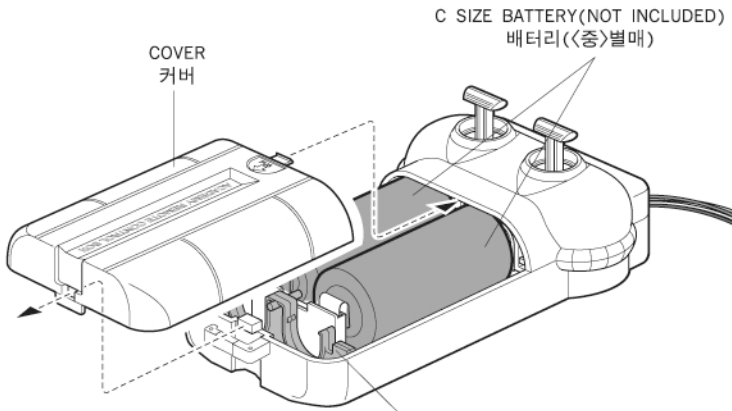

3

4

※ Attach 1 first.  
1 번부터 조립합니다.

5

6

7

8

When minitank moves in reverse against your control because of wrong wiring, rearrange batteries to change the pole.

배선연결이 잘못되어 미니탱크가 거꾸로 움직일 경우 건전지의 극을 바꾸어 끼워주십시오.

AA SIZE BATTERY (NOT INCLUDED) 배터리 (<소> 별매)

AA SIZE BATTERY HOLDER 소형배터리고정부품은 이곳에 보관합니다.

AA SIZE BATTERY HOLDER 배터리고정부품 (소)

AA SIZE BATTERY HOLDER 배터리고정부품 (소)

→ Can be adjusted in numerical order line length. 리모컨 선을 그림과 같이 번호순서대로 감아 알맞은 길이로 조절해서 사용 할 수 있습니다.

**A**

**B**

**D**

Spare parts 예비부품 : D4 x 2

Turret /포탑

Upper Hull /상체

Lower Hull /하체