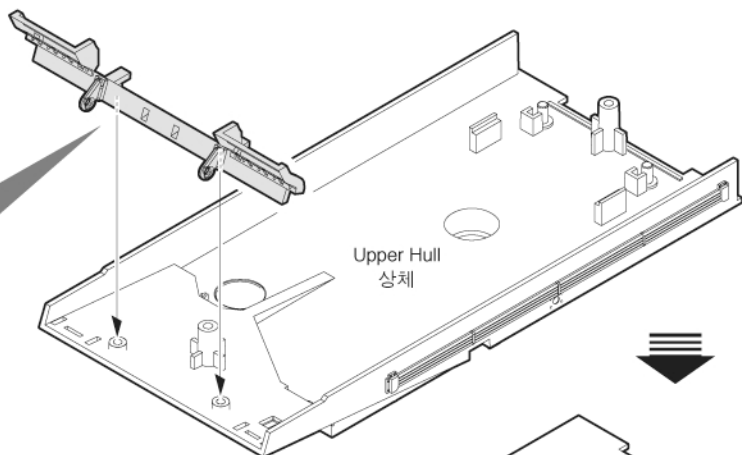

3

4

※ Attach 1 first.  
1 번부터 조립합니다.

5

6

7

8

When minitank moves in reverse against your control because of wrong wiring, rearrange batteries to change the pole.

배선연결이 잘못되어 미니탱크가 거꾸로 움직일 경우 건전지의 극을 바꾸어 끼워주십시오.

AA SIZE BATTERY (NOT INCLUDED) 배터리 (<소> 별매)

AA SIZE BATTERY HOLDER 소형배터리고정부품은 이곳에 보관합니다.

AA SIZE BATTERY HOLDER 배터리고정부품 (소)

AA SIZE BATTERY HOLDER 배터리고정부품 (소)

→ Can be adjusted in numerical order line length. 리모컨 선을 그림과 같이 번호순서대로 감아 알맞은 길이로 조절해서 사용 할 수 있습니다.

**A**

**B**

**D**

Spare parts 예비부품 : D4 x 2

Turret /포탑

Upper Hull /상체

Lower Hull /하체