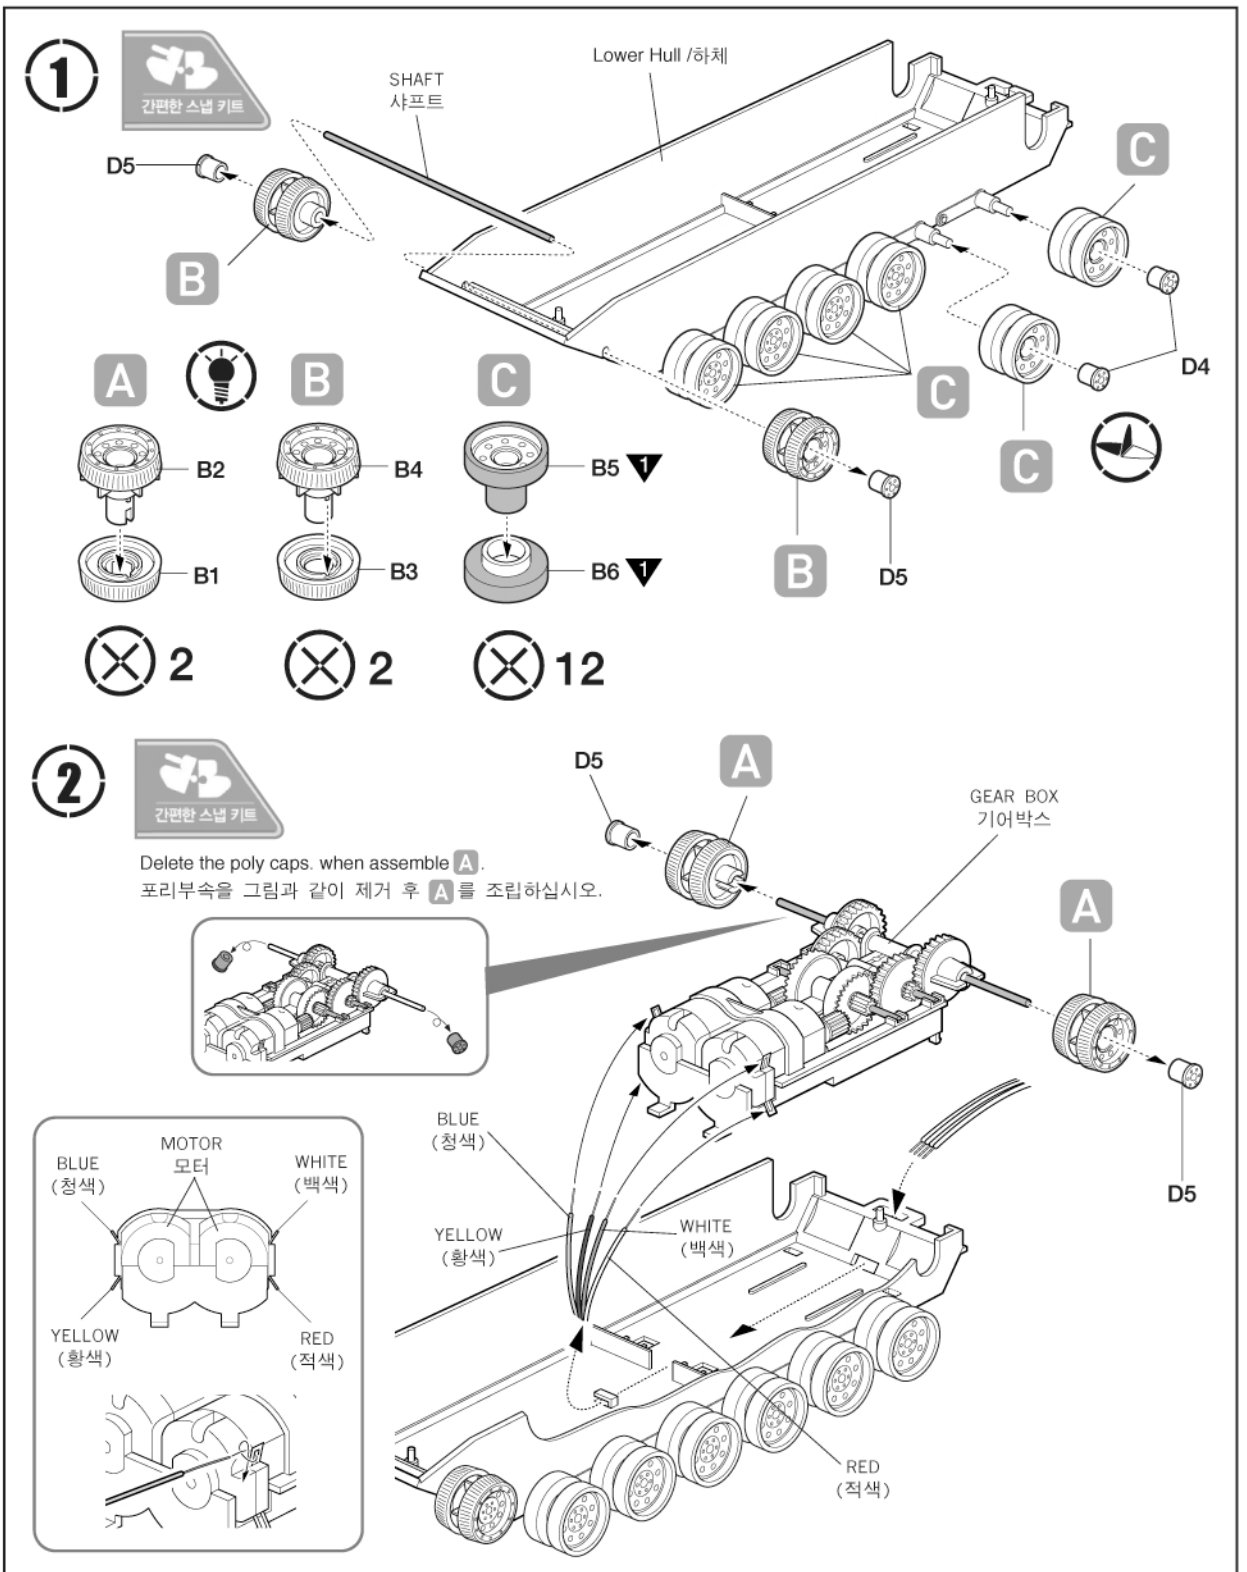

**ACADEMY**  
 HOBBY MODEL KITS

1/48th

13312

**대한민국 육군 K9 자주포**

 <b>점착한다.</b> Cement parts Kleben	 <b>꽂히지 않는다.</b> Do not connect. Ne pas connecter Nicht Klieben	 <b>2</b> 수반을 조정한다. Repeat operation Répéter l'opération Vorgang wiederholen	 <b>DECAL</b> 전사지를 붙인다. Decals Déscoler Abziehbild	 <b>9</b> 무게추를 넣는다. Add weight Ajouter le poids Gewicht	 구멍이나 홈을 채워준다. Use filler Mastiquer Schießen
 잘라낸다. Cut away Couper Schneiden	 선택한다. Optional parts Choix Auswahlmöglichkeit	 반대쪽도 조정한다. Repeat for opposite side Répétition de la page Wiederholung für gegenüberliegende Seite	 구멍을 뚫어준다. Make hole Faire un trou Öffnen	 주의한다. Be careful Faire attention Hier-Vorsicht	 <b>1</b> 색깔 및 전사지 붙이기 번호 Painting scheme number Numeros de la liste de peintures Lackierschemanummer

3

4

※ Attach 1 first.  
1 번부터 조립합니다.

5

6

7

8

When minitank moves in reverse against your control because of wrong wiring, rearrange batteries to change the pole.

배선연결이 잘못되어 미니탱크가 거꾸로 움직일 경우 건전지의 극을 바꾸어 끼워주십시오.

AA SIZE BATTERY (NOT INCLUDED) 배터리 (<소> 별매)

AA SIZE BATTERY HOLDER 소형배터리고정부품은 이곳에 보관합니다.

AA SIZE BATTERY HOLDER 배터리고정부품 (소)

AA SIZE BATTERY HOLDER 배터리고정부품 (소)

→ Can be adjusted in numerical order line length. 리모컨 선을 그림과 같이 번호순서대로 감아 알맞은 길이로 조절해서 사용 할 수 있습니다.

**A**

**B**

**D**

Spare parts 예비부품 : D4 x 2

Turret /포탑

Upper Hull /상체

Lower Hull /하체