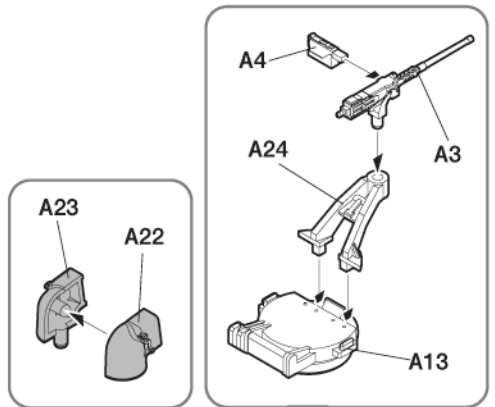

**ACADEMY**  
 HOBBY MODEL KITS

1/48th

13312

**대한민국 육군 K9 자주포**

 <b>점착한다.</b> Cement parts Kleben	 <b>꽂히지 않는다.</b> Do not connect. Ne pas connecter Nicht Klieben	 <b>2</b> 수반을 조정한다. Repeat operation Répéter l'opération Vorgang wiederholen	 <b>DECAL</b> 전사지를 붙인다. Decals Déscoler Abziehbild	 <b>9</b> 무게추를 넣는다. Add weight Ajouter le poids Gewicht	 구멍이나 홈을 채워준다. Use filler Mastiquer Schießen
 잘라낸다. Cut away Couper Schneiden	 선택한다. Optional parts Choix Auswahlmöglichkeit	 반대쪽도 조정한다. Repeat for opposite side Répétition de la page Wiederholung für gegenüberliegende Seite	 구멍을 뚫어준다. Make hole Faire un trou Öffnen	 주의한다. Be careful Faire attention Hier-Vorsicht	 <b>1</b> 색깔 및 전사지 붙이기 번호 Painting scheme number Numeros de la liste de peintures Lackierschemanummer

3

4

※ Attach 1 first.  
1 번부터 조립합니다.

5

6

7

8

When minitank moves in reverse against your control because of wrong wiring, rearrange batteries to change the pole.

배선연결이 잘못되어 미니탱크가 거꾸로 움직일 경우 건전지의 극을 바꾸어 끼워주십시오.

AA SIZE BATTERY (NOT INCLUDED) 배터리 (<소> 별매)

AA SIZE BATTERY HOLDER 소형배터리고정부품은 이곳에 보관합니다.

AA SIZE BATTERY HOLDER 배터리고정부품 (소)

AA SIZE BATTERY HOLDER 배터리고정부품 (소)

→ Can be adjusted in numerical order line length. 리모컨 선을 그림과 같이 번호순서대로 감아 알맞은 길이로 조절해서 사용 할 수 있습니다.

**A**

**B**

**D**

Spare parts 예비부품 : D4 x 2

Turret /포탑

Upper Hull /상체

Lower Hull /하체