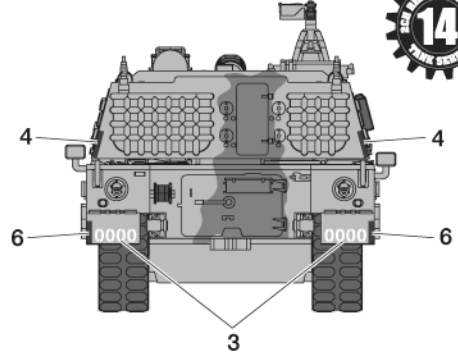

**ACADEMY**  
 HOBBY MODEL KITS

1/48th

13312

**대한민국 육군 K9 자주포**

 <b>점착한다.</b> Cement parts Kleben	 <b>꽂히지 않는다.</b> Do not connect. Ne pas connecter Nicht Klieben	 <b>2</b> 수반을 조정한다. Repeat operation Répéter l'opération Vorgang wiederholen	 <b>DECAL</b> 전사지를 붙인다. Decals Déscoler Abziehbild	 <b>9</b> 무게추를 넣는다. Add weight Ajouter le poids Gewicht	 구멍이나 홈을 채워준다. Use filler Mastiquer Schießen
 잘라낸다. Cut away Couper Schneiden	 선택한다. Optional parts Choix Auswahlmöglichkeit	 반대쪽도 조정한다. Repeat for opposite side Répétition de la page Wiederholung für gegenüberliegende Seite	 구멍을 뚫어준다. Make hole Faire un trou Öffnen	 주의한다. Be careful Faire attention Hier-Vorsicht	 <b>1</b> 색깔 및 전사지 붙이기 번호 Painting scheme number Numeros de la liste de peintures Lackierschemanummer

배선연결이 잘못되어 미니탱크가 거꾸로 움직일 경우 건전지의 극을 바꾸어 끼워주십시오.

AA SIZE BATTERY (NOT INCLUDED) 배터리 (<소> 별매)

AA SIZE BATTERY HOLDER 소형배터리고정부품은 이곳에 보관합니다.

AA SIZE BATTERY HOLDER 배터리고정부품 (소)

AA SIZE BATTERY HOLDER 배터리고정부품 (소)

→ Can be adjusted in numerical order line length. 리모컨 선을 그림과 같이 번호순서대로 감아 알맞은 길이로 조절해서 사용 할 수 있습니다.

**A**

**B**

**D**

Spare parts 예비부품 : D4 x 2

Turret /포탑

Upper Hull /상체

Lower Hull /하체