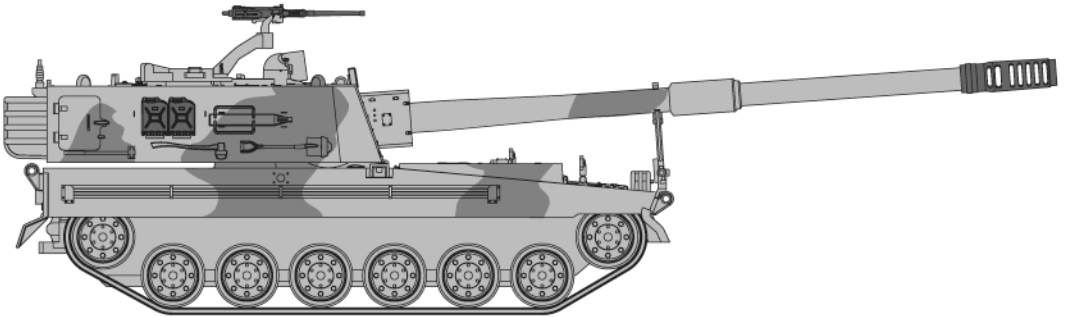

★ This is a multicolored kit, which can be a precise reproduction of reality not having to paint.  
 본 제품은 도색 없이도 실물에 가깝게 재현할 수 있는 멀티 컬러 키트입니다.

Warning in Assembly of Model Kits  
**조립전의 주의사항**

Take care not to injure yourself while using the modeling tools to cut or trim parts.  
 공구를 이용하여 부품을 다듬고 자를 경우, 손을 다치지 않도록 주의를 기울여 주십시오.

**ACADEMY**  
 HOBBY MODEL KITS

1/48th

13312

**대한민국 육군 K9 자주포**

 <b>점착한다.</b> Cement parts Kleben	 <b>꽂히지 않는다.</b> Do not connect. Ne pas connecter Nicht Klieben	 <b>2</b> 수반을 조정한다. Repeat operation Répéter l'opération Vorgang wiederholen	 <b>DECAL</b> 전사지를 붙인다. Decals Déscoler Abziehbild	 <b>9</b> 무게추를 넣는다. Add weight Ajouter le poids Gewicht	 구멍이나 홈을 채워준다. Use filler Mastiquer Schießen
 잘라낸다. Cut away Couper Schneiden	 선택한다. Optional parts Choix Auswahlmöglichkeit	 반대쪽도 조정한다. Repeat for opposite side Répétition de la page Wiederholung für gegenüberliegende Seite	 구멍을 뚫어준다. Make hole Faire un trou Öffnen	 주의한다. Be careful Faire attention Hier-Vorsicht	 <b>1</b> 색깔 및 전사지 붙이기 번호 Painting scheme number Numeros de la liste de peintures Lackierschemanummer

배선연결이 잘못되어 미니탱크가 거꾸로 움직일 경우 건전지의 극을 바꾸어 끼워주십시오.

AA SIZE BATTERY (NOT INCLUDED) 배터리 (<소> 별매)

AA SIZE BATTERY HOLDER 소형배터리고정부품은 이곳에 보관합니다.

AA SIZE BATTERY HOLDER 배터리고정부품 (소)

AA SIZE BATTERY HOLDER 배터리고정부품 (소)