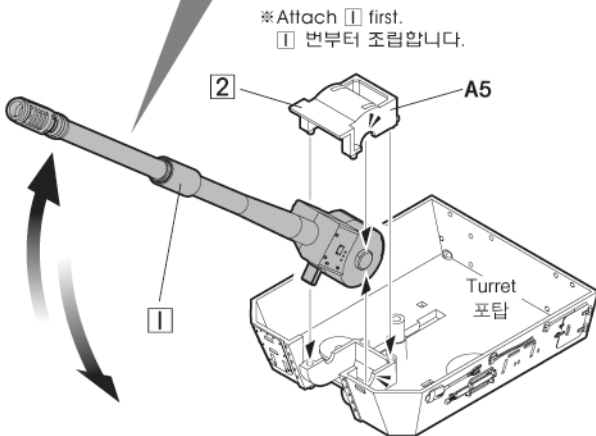

**ACADEMY**  
 HOBBY MODEL KITS

1/48th

13312

**대한민국 육군 K9 자주포**

 <b>점착한다.</b> Cement parts Kleben	 <b>꽂히지 않는다.</b> Do not connect. Ne pas connecter Nicht Klieben	 <b>2</b> 수반을 조정한다. Repeat operation Répéter l'opération Vorgang wiederholen	 <b>DECAL</b> 전사지를 붙인다. Decals Déscoler Abziehbild	 <b>9</b> 무게추를 넣는다. Add weight Ajouter le poids Gewicht	 구멍이나 홈을 채워준다. Use filler Mastiquer Schießen
 잘라낸다. Cut away Couper Schneiden	 선택한다. Optional parts Choix Auswahlmöglichkeit	 반대쪽도 조정한다. Repeat for opposite side Répétition de la page Wiederholung für gegenüberliegende Seite	 구멍을 뚫어준다. Make hole Faire un trou Öffnen	 주의한다. Be careful Faire attention Hier-Vorsicht	 <b>1</b> 색깔 및 전사지 붙이기 번호 Painting scheme number Numeros de la liste de peintures Lackierschemanummer

3

4

※ Attach 1 first.  
1 번부터 조립합니다.

5

6

7

8

When minitank moves in reverse against your control because of wrong wiring, rearrange batteries to change the pole.

배선연결이 잘못되어 미니탱크가 거꾸로 움직일 경우 건전지의 극을 바꾸어 끼워주십시오.

AA SIZE BATTERY (NOT INCLUDED) 배터리 (<소> 별매)

AA SIZE BATTERY HOLDER 소형배터리고정부품은 이곳에 보관합니다.

AA SIZE BATTERY HOLDER 배터리고정부품 (소)

AA SIZE BATTERY HOLDER 배터리고정부품 (소)