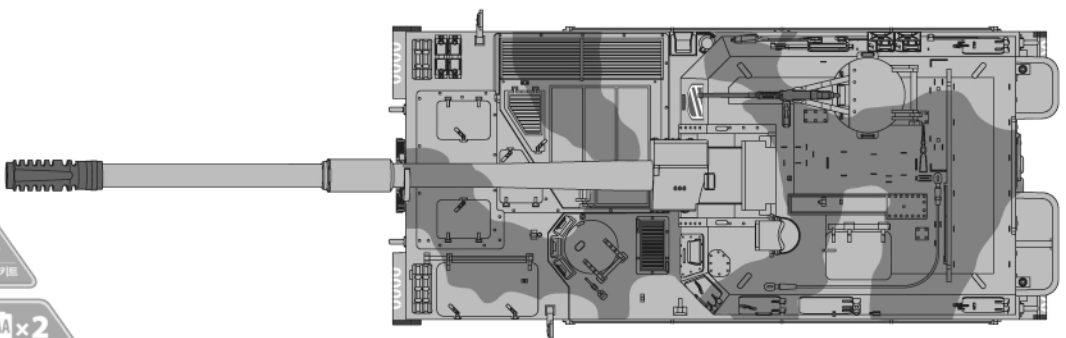

★ This is a multicolored kit, which can be a precise reproduction of reality not having to paint.  
 본 제품은 도색 없이도 실물에 가깝게 재현할 수 있는 멀티 컬러 키트입니다.

Warning in Assembly of Model Kits  
**조립전의 주의사항**

Take care not to injure yourself while using the modeling tools to cut or trim parts.  
 공구를 이용하여 부품을 다듬고 자를 경우, 손을 다치지 않도록 주의를 기울여 주십시오.

**ACADEMY**  
 HOBBY MODEL KITS

1/48th

13312

**대한민국 육군 K9 자주포**

 <b>점착한다.</b> Cement parts Kleben	 <b>꽂히지 않는다.</b> Do not connect. Ne pas connecter Nicht Klieben	 <b>2</b> 수반을 조정한다. Repeat operation Répéter l'opération Vorgang wiederholen	 <b>DECAL</b> 전사지를 붙인다. Decals Déscoler Abziehbild	 <b>9</b> 무게추를 넣는다. Add weight Ajouter le poids Gewicht	 구멍이나 홈을 채워준다. Use filler Mastiquer Schießen
 잘라낸다. Cut away Couper Schneiden	 선택한다. Optional parts Choix Auswahlmöglichkeit	 반대쪽도 조정한다. Repeat for opposite side Répétition de la page Wiederholung für gegenüberliegende Seite	 구멍을 뚫어준다. Make hole Faire un trou Öffnen	 주의한다. Be careful Faire attention Hier-Vorsicht	 <b>1</b> 색깔 및 전사지 붙이기 번호 Painting scheme number Numeros de la liste de peintures Lackierschemanummer

배선연결이 잘못되어 미니탱크가 거꾸로 움직일 경우 건전지의 극을 바꾸어 끼워주십시오.

AA SIZE BATTERY (NOT INCLUDED) 배터리 (<소> 별매)

AA SIZE BATTERY HOLDER 소형배터리고정부품은 이곳에 보관합니다.

AA SIZE BATTERY HOLDER 배터리고정부품 (소)

AA SIZE BATTERY HOLDER 배터리고정부품 (소)

→ Can be adjusted in numerical order line length. 리모컨 선을 그림과 같이 번호순서대로 감아 알맞은 길이로 조절해서 사용 할 수 있습니다.

**A**

**B**

**D**

Spare parts 예비부품 : D4 x 2

Turret /포탑

Upper Hull /상체

Lower Hull /하체