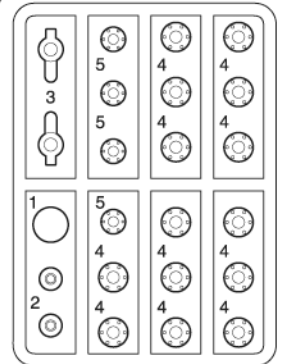

배선연결이 잘못되어 미니탱크가 거꾸로 움직일 경우 건전지의 극을 바꾸어 끼워주십시오.

AA SIZE BATTERY (NOT INCLUDED) 배터리 (<소> 별매)

AA SIZE BATTERY HOLDER 소형배터리고정부품은 이곳에 보관합니다.

AA SIZE BATTERY HOLDER 배터리고정부품 (소)

AA SIZE BATTERY HOLDER 배터리고정부품 (소)

→ Can be adjusted in numerical order line length. 리모컨 선을 그림과 같이 번호순서대로 감아 알맞은 길이로 조절해서 사용 할 수 있습니다.

**A**

**B**

**D**

Spare parts 예비부품 : D4 x 2

Turret /포탑

Upper Hull /상체

Lower Hull /하체