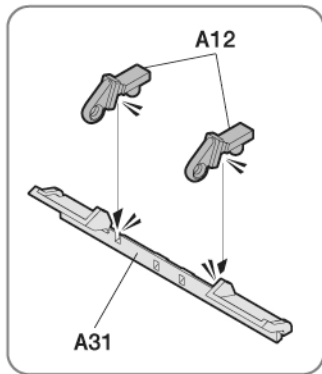

**ACADEMY**  
 HOBBY MODEL KITS

1/48th

13312

**대한민국 육군 K9 자주포**

 <b>점착한다.</b> Cement parts Kleben	 <b>꽂히지 않는다.</b> Do not connect. Ne pas connecter Nicht Klieben	 <b>2</b> 수반을 조정한다. Repeat operation Répéter l'opération Vorgang wiederholen	 <b>DECAL</b> 전사지를 붙인다. Decals Déscoler Abziehbild	 <b>9</b> 무게추를 넣는다. Add weight Ajouter le poids Gewicht	 구멍이나 홈을 채워준다. Use filler Mastiquer Schießen
 잘라낸다. Cut away Couper Schneiden	 선택한다. Optional parts Choix Auswahlmöglichkeit	 반대쪽도 조정한다. Repeat for opposite side Répétition de la page Wiederholung für gegenüberliegende Seite	 구멍을 뚫어준다. Make hole Faire un trou Öffnen	 주의한다. Be careful Faire attention Hier-Vorsicht	 <b>1</b> 색깔 및 전사지 붙이기 번호 Painting scheme number Numeros de la liste de peintures Lackierschemanummer

3

4

※ Attach 1 first.  
1 번부터 조립합니다.

5

6

7

8

When minitank moves in reverse against your control because of wrong wiring, rearrange batteries to change the pole.

배선연결이 잘못되어 미니탱크가 거꾸로 움직일 경우 건전지의 극을 바꾸어 끼워주십시오.

AA SIZE BATTERY (NOT INCLUDED) 배터리 (<소> 별매)

AA SIZE BATTERY HOLDER 소형배터리고정부품은 이곳에 보관합니다.

AA SIZE BATTERY HOLDER 배터리고정부품 (소)

AA SIZE BATTERY HOLDER 배터리고정부품 (소)

→ Can be adjusted in numerical order line length. 리모컨 선을 그림과 같이 번호순서대로 감아 알맞은 길이로 조절해서 사용 할 수 있습니다.

**A**

**B**

**D**

Spare parts 예비부품 : D4 x 2

Turret /포탑

Upper Hull /상체

Lower Hull /하체