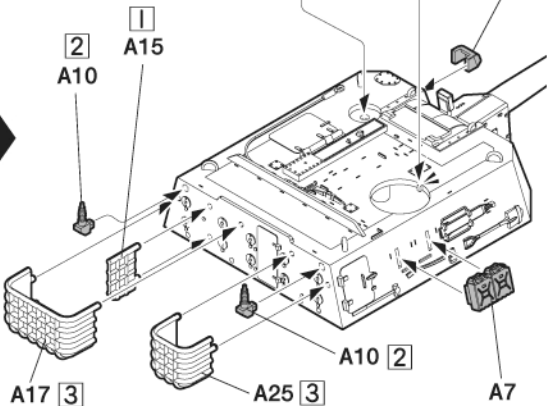

**ACADEMY**  
 HOBBY MODEL KITS

1/48th

13312

**대한민국 육군 K9 자주포**

 <b>점착한다.</b> Cement parts Kleben	 <b>꽂히지 않는다.</b> Do not connect. Ne pas connecter Nicht Klieben	 <b>2</b> 수반을 조정한다. Repeat operation Répéter l'opération Vorgang wiederholen	 <b>DECAL</b> 전사지를 붙인다. Decals Déscoler Abziehbild	 <b>9</b> 무게추를 넣는다. Add weight Ajouter le poids Gewicht	 구멍이나 홈을 채워준다. Use filler Mastiquer Schießen
 잘라낸다. Cut away Couper Schneiden	 선택한다. Optional parts Choix Auswahlmöglichkeit	 반대쪽도 조정한다. Repeat for opposite side Répétition de la page Wiederholung für gegenüberliegende Seite	 구멍을 뚫어준다. Make hole Faire un trou Öffnen	 주의한다. Be careful Faire attention Hier-Vorsicht	 <b>1</b> 색깔 및 전사지 붙이기 번호 Painting scheme number Numeros de la liste de peintures Lackierschemanummer

3

4

※ Attach 1 first.  
1 번부터 조립합니다.

5

6

7

8

When minitank moves in reverse against your control because of wrong wiring, rearrange batteries to change the pole.

배선연결이 잘못되어 미니탱크가 거꾸로 움직일 경우 건전지의 극을 바꾸어 끼워주십시오.

AA SIZE BATTERY (NOT INCLUDED) 배터리 (<소> 별매)

AA SIZE BATTERY HOLDER 소형배터리고정부품은 이곳에 보관합니다.

AA SIZE BATTERY HOLDER 배터리고정부품 (소)

AA SIZE BATTERY HOLDER 배터리고정부품 (소)

→ Can be adjusted in numerical order line length. 리모컨 선을 그림과 같이 번호순서대로 감아 알맞은 길이로 조절해서 사용 할 수 있습니다.

**A**

**B**

**D**

Spare parts 예비부품 : D4 x 2

Turret /포탑

Upper Hull /상체

Lower Hull /하체