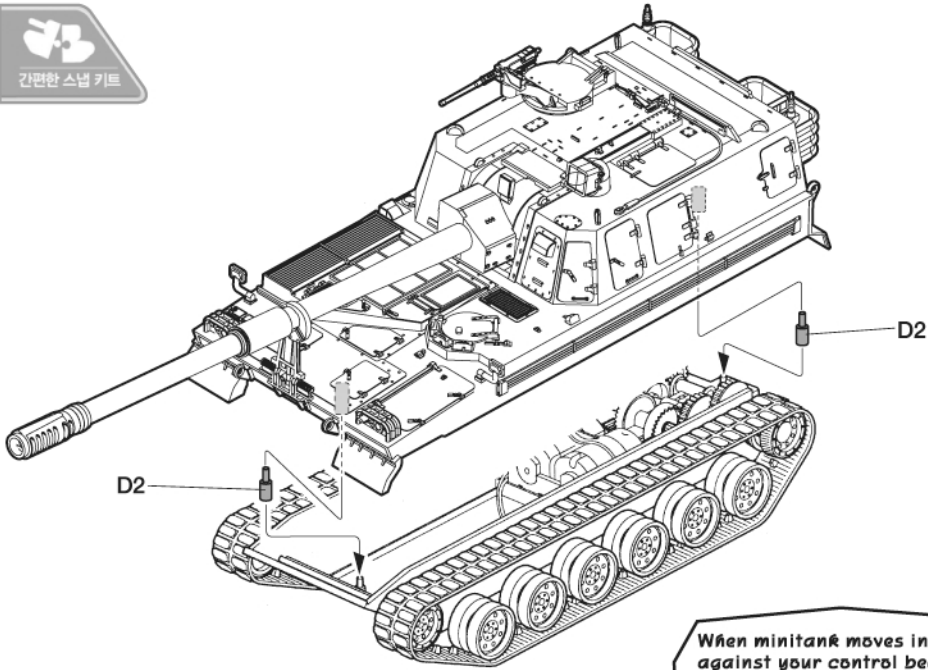

3

4

※ Attach 1 first.  
1 번부터 조립합니다.

5

6

7

8

When minitank moves in reverse against your control because of wrong wiring, rearrange batteries to change the pole.

배선연결이 잘못되어 미니탱크가 거꾸로 움직일 경우 건전지의 극을 바꾸어 끼워주십시오.

AA SIZE BATTERY (NOT INCLUDED) 배터리 (<소> 별매)

AA SIZE BATTERY HOLDER 소형배터리고정부품은 이곳에 보관합니다.

AA SIZE BATTERY HOLDER 배터리고정부품 (소)

AA SIZE BATTERY HOLDER 배터리고정부품 (소)

→ Can be adjusted in numerical order line length. 리모컨 선을 그림과 같이 번호순서대로 감아 알맞은 길이로 조절해서 사용 할 수 있습니다.

**A**

**B**

**D**

Spare parts 예비부품 : D4 x 2

Turret /포탑

Upper Hull /상체

Lower Hull /하체