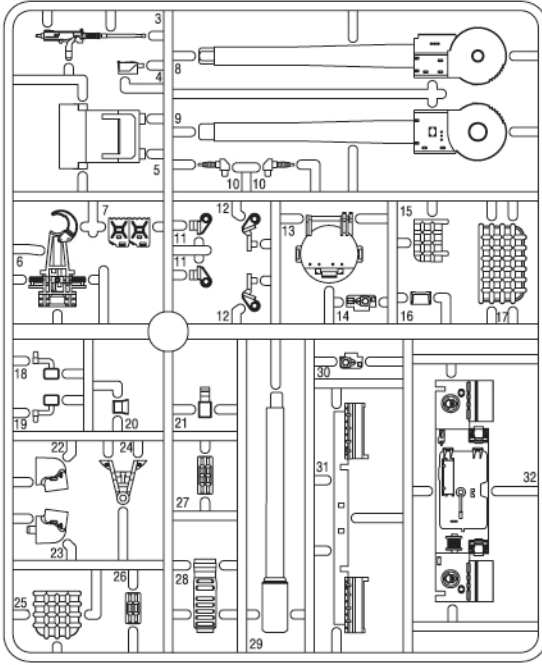

배선연결이 잘못되어 미니탱크가 거꾸로 움직일 경우 건전지의 극을 바꾸어 끼워주십시오.

AA SIZE BATTERY (NOT INCLUDED) 배터리 (<소> 별매)

AA SIZE BATTERY HOLDER 소형배터리고정부품은 이곳에 보관합니다.

AA SIZE BATTERY HOLDER 배터리고정부품 (소)

AA SIZE BATTERY HOLDER 배터리고정부품 (소)

→ Can be adjusted in numerical order line length. 리모컨 선을 그림과 같이 번호순서대로 감아 알맞은 길이로 조절해서 사용 할 수 있습니다.

**A**

**B**

**D**

Spare parts 예비부품 : D4 x 2

Turret /포탑

Upper Hull /상체

Lower Hull /하체