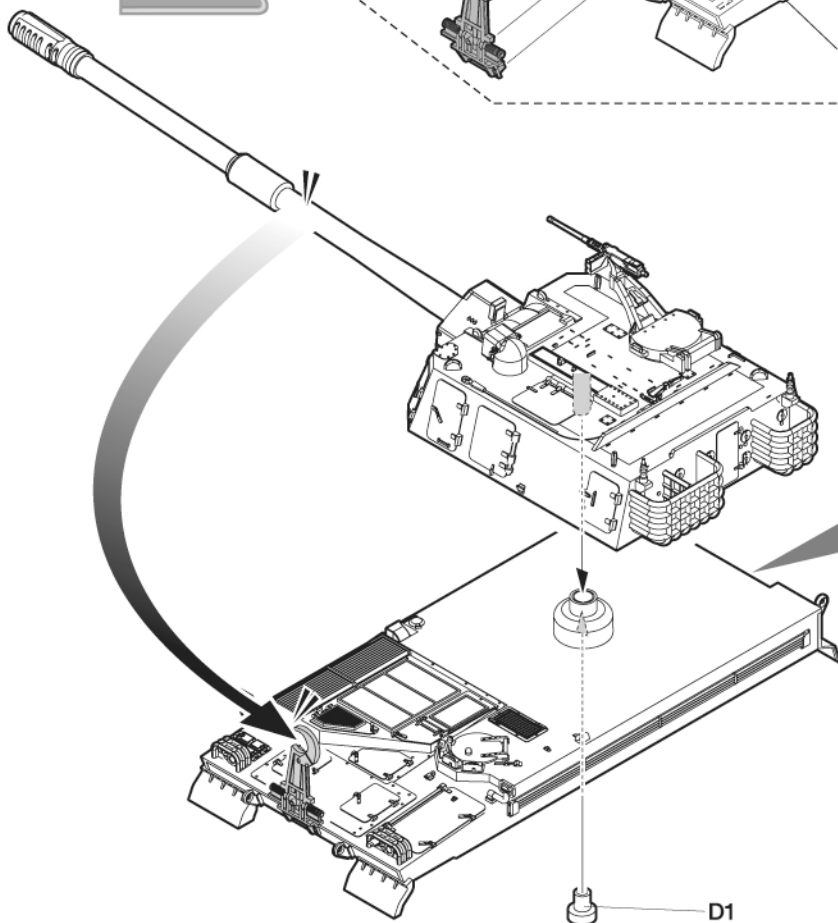

3

4

※ Attach 1 first.  
1 번부터 조립합니다.

5

6

7

8

When minitank moves in reverse against your control because of wrong wiring, rearrange batteries to change the pole.

배선연결이 잘못되어 미니탱크가 거꾸로 움직일 경우 건전지의 극을 바꾸어 끼워주십시오.

AA SIZE BATTERY (NOT INCLUDED) 배터리 (<소> 별매)

AA SIZE BATTERY HOLDER 소형배터리고정부품은 이곳에 보관합니다.

AA SIZE BATTERY HOLDER 배터리고정부품 (소)

AA SIZE BATTERY HOLDER 배터리고정부품 (소)

→ Can be adjusted in numerical order line length. 리모컨 선을 그림과 같이 번호순서대로 감아 알맞은 길이로 조절해서 사용 할 수 있습니다.

**A**

**B**

**D**

Spare parts 예비부품 : D4 x 2

Turret /포탑

Upper Hull /상체

Lower Hull /하체