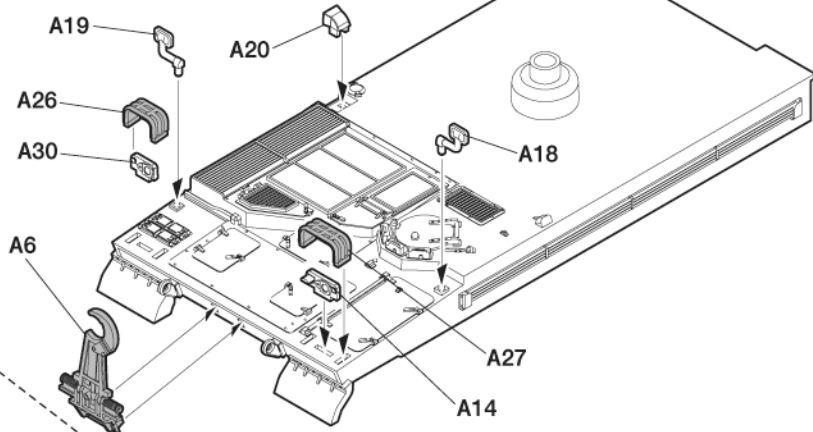

3

4

※ Attach 1 first.  
1 번부터 조립합니다.

5

6

7

8

When minitank moves in reverse against your control because of wrong wiring, rearrange batteries to change the pole.

배선연결이 잘못되어 미니탱크가 거꾸로 움직일 경우 건전지의 극을 바꾸어 끼워주십시오.

AA SIZE BATTERY (NOT INCLUDED) 배터리 (<소> 별매)

AA SIZE BATTERY HOLDER 소형배터리고정부품은 이곳에 보관합니다.

AA SIZE BATTERY HOLDER 배터리고정부품 (소)

AA SIZE BATTERY HOLDER 배터리고정부품 (소)

→ Can be adjusted in numerical order line length. 리모컨 선을 그림과 같이 번호순서대로 감아 알맞은 길이로 조절해서 사용 할 수 있습니다.

**A**

**B**

**D**

Spare parts 예비부품 : D4 x 2

Turret /포탑

Upper Hull /상체

Lower Hull /하체