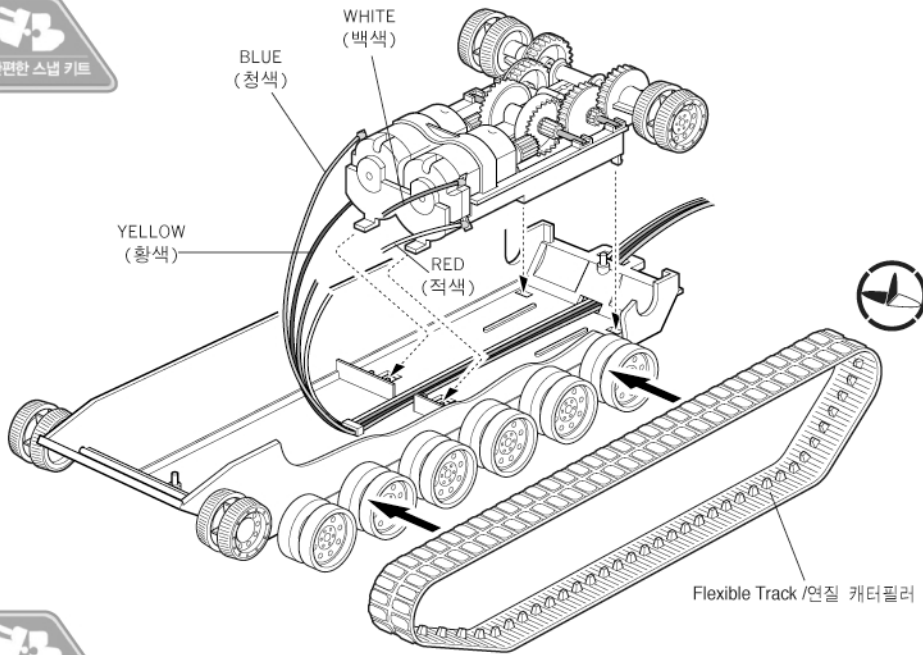

**ACADEMY**  
 HOBBY MODEL KITS

1/48th

13312

**대한민국 육군 K9 자주포**

 <b>점착한다.</b> Cement parts Kleben	 <b>꽂히지 않는다.</b> Do not connect. Ne pas connecter Nicht Klieben	 <b>2</b> 수반을 조정한다. Repeat operation Répéter l'opération Vorgang wiederholen	 <b>DECAL</b> 전사지를 붙인다. Decals Déscoler Abziehbild	 <b>9</b> 무게추를 넣는다. Add weight Ajouter le poids Gewicht	 구멍이나 홈을 채워준다. Use filler Mastiquer Schießen
 잘라낸다. Cut away Couper Schneiden	 선택한다. Optional parts Choix Auswahlmöglichkeit	 반대쪽도 조정한다. Repeat for opposite side Répétition de la page Wiederholung für gegenüberliegende Seite	 구멍을 뚫어준다. Make hole Faire un trou Öffnen	 주의한다. Be careful Faire attention Hier-Vorsicht	 <b>1</b> 색깔 및 전사지 붙이기 번호 Painting scheme number Numeros de la liste de peintures Lackierschemanummer

3

4

※ Attach 1 first.  
1 번부터 조립합니다.

5

6

7

8

When minitank moves in reverse against your control because of wrong wiring, rearrange batteries to change the pole.

배선연결이 잘못되어 미니탱크가 거꾸로 움직일 경우 건전지의 극을 바꾸어 끼워주십시오.

AA SIZE BATTERY (NOT INCLUDED) 배터리 (<소> 별매)

AA SIZE BATTERY HOLDER 소형배터리고정부품은 이곳에 보관합니다.

AA SIZE BATTERY HOLDER 배터리고정부품 (소)

AA SIZE BATTERY HOLDER 배터리고정부품 (소)

→ Can be adjusted in numerical order line length. 리모컨 선을 그림과 같이 번호순서대로 감아 알맞은 길이로 조절해서 사용 할 수 있습니다.

**A**

**B**

**D**

Spare parts 예비부품 : D4 x 2

Turret /포탑

Upper Hull /상체

Lower Hull /하체