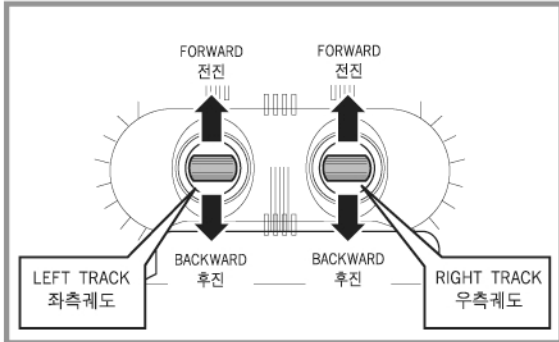

3

4

※ Attach 1 first.  
1 번부터 조립합니다.

5

6

7

8

When minitank moves in reverse against your control because of wrong wiring, rearrange batteries to change the pole.

배선연결이 잘못되어 미니탱크가 거꾸로 움직일 경우 건전지의 극을 바꾸어 끼워주십시오.

AA SIZE BATTERY (NOT INCLUDED) 배터리 (<소> 별매)

AA SIZE BATTERY HOLDER 소형배터리고정부품은 이곳에 보관합니다.

AA SIZE BATTERY HOLDER 배터리고정부품 (소)

AA SIZE BATTERY HOLDER 배터리고정부품 (소)

→ Can be adjusted in numerical order line length. 리모컨 선을 그림과 같이 번호순서대로 감아 알맞은 길이로 조절해서 사용 할 수 있습니다.

**A**

**B**

**D**

Spare parts 예비부품 : D4 x 2

Turret /포탑

Upper Hull /상체

Lower Hull /하체