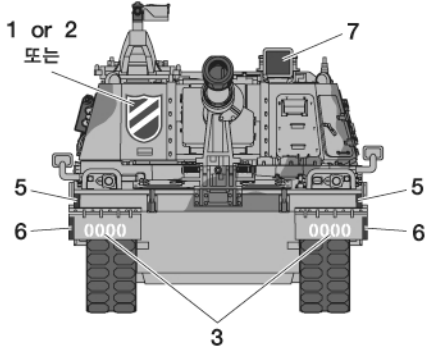

**ACADEMY**  
 HOBBY MODEL KITS

1/48th

13312

**대한민국 육군 K9 자주포**

 <b>점착한다.</b> Cement parts Kleben	 <b>꽂히지 않는다.</b> Do not connect. Ne pas connecter Nicht Klieben	 <b>2</b> 수반을 조정한다. Repeat operation Répéter l'opération Vorgang wiederholen	 <b>DECAL</b> 전사지를 붙인다. Decals Déscoler Abziehbild	 <b>9</b> 무게추를 넣는다. Add weight Ajouter le poids Gewicht	 구멍이나 홈을 채워준다. Use filler Mastiquer Schießen
 잘라낸다. Cut away Couper Schneiden	 선택한다. Optional parts Choix Auswahlmöglichkeit	 반대쪽도 조정한다. Repeat for opposite side Répétition de la page Wiederholung für gegenüberliegende Seite	 구멍을 뚫어준다. Make hole Faire un trou Öffnen	 주의한다. Be careful Faire attention Hier-Vorsicht	 <b>1</b> 색깔 및 전사지 붙이기 번호 Painting scheme number Numeros de la liste de peintures Lackierschemanummer

→ Can be adjusted in numerical order line length. 리모컨 선을 그림과 같이 번호순서대로 감아 알맞은 길이로 조절해서 사용 할 수 있습니다.

**A**

**B**

**D**

Spare parts 예비부품 : D4 x 2

Turret /포탑

Upper Hull /상체

Lower Hull /하체