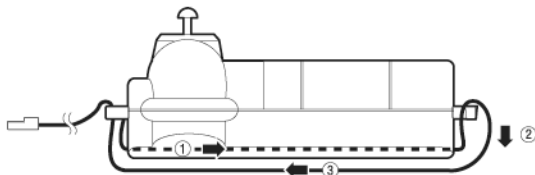

배선연결이 잘못되어 미니탱크가 거꾸로 움직일 경우 건전지의 극을 바꾸어 끼워주십시오.

AA SIZE BATTERY (NOT INCLUDED) 배터리 (<소> 별매)

AA SIZE BATTERY HOLDER 소형배터리고정부품은 이곳에 보관합니다.

AA SIZE BATTERY HOLDER 배터리고정부품 (소)

AA SIZE BATTERY HOLDER 배터리고정부품 (소)

→ Can be adjusted in numerical order line length. 리모컨 선을 그림과 같이 번호순서대로 감아 알맞은 길이로 조절해서 사용 할 수 있습니다.

**A**

**B**

**D**

Spare parts 예비부품 : D4 x 2

Turret /포탑

Upper Hull /상체

Lower Hull /하체