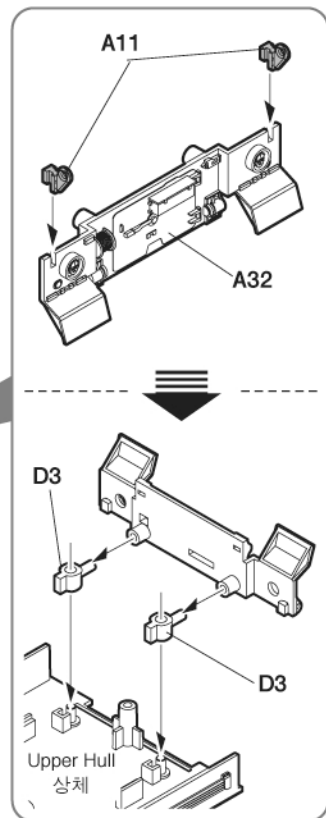

3

4

※ Attach 1 first.  
1 번부터 조립합니다.

5

6

7

8

When minitank moves in reverse against your control because of wrong wiring, rearrange batteries to change the pole.

배선연결이 잘못되어 미니탱크가 거꾸로 움직일 경우 건전지의 극을 바꾸어 끼워주십시오.

AA SIZE BATTERY (NOT INCLUDED) 배터리 (<소> 별매)

AA SIZE BATTERY HOLDER 소형배터리고정부품은 이곳에 보관합니다.

AA SIZE BATTERY HOLDER 배터리고정부품 (소)

AA SIZE BATTERY HOLDER 배터리고정부품 (소)

→ Can be adjusted in numerical order line length. 리모컨 선을 그림과 같이 번호순서대로 감아 알맞은 길이로 조절해서 사용 할 수 있습니다.

**A**

**B**

**D**

Spare parts 예비부품 : D4 x 2

Turret /포탑

Upper Hull /상체

Lower Hull /하체