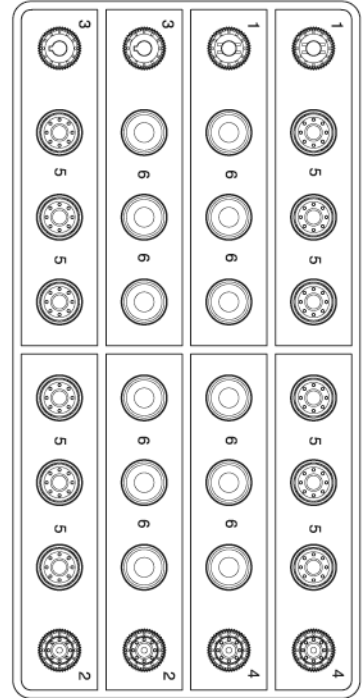

3

4

※ Attach 1 first.  
1 번부터 조립합니다.

5

6

7

8

When minitank moves in reverse against your control because of wrong wiring, rearrange batteries to change the pole.

배선연결이 잘못되어 미니탱크가 거꾸로 움직일 경우 건전지의 극을 바꾸어 끼워주십시오.

AA SIZE BATTERY (NOT INCLUDED) 배터리 (<소> 별매)

AA SIZE BATTERY HOLDER 소형배터리고정부품은 이곳에 보관합니다.

AA SIZE BATTERY HOLDER 배터리고정부품 (소)

AA SIZE BATTERY HOLDER 배터리고정부품 (소)

→ Can be adjusted in numerical order line length. 리모컨 선을 그림과 같이 번호순서대로 감아 알맞은 길이로 조절해서 사용 할 수 있습니다.

**A**

**B**

**D**

Spare parts 예비부품 : D4 x 2

Turret /포탑

Upper Hull /상체

Lower Hull /하체