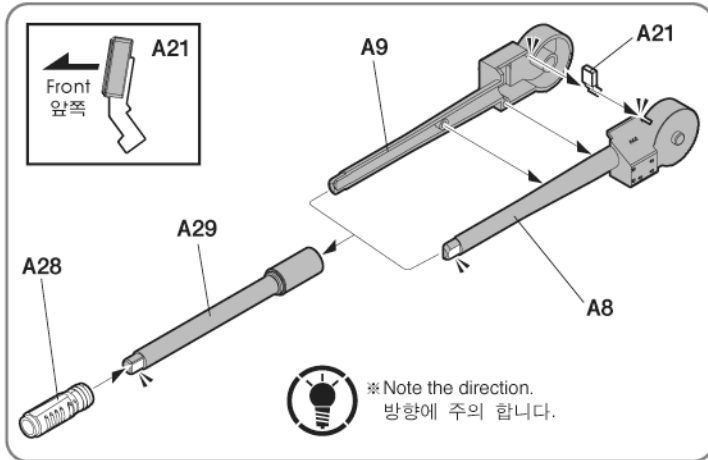

3

4

※ Attach 1 first.
1 번부터 조립합니다.