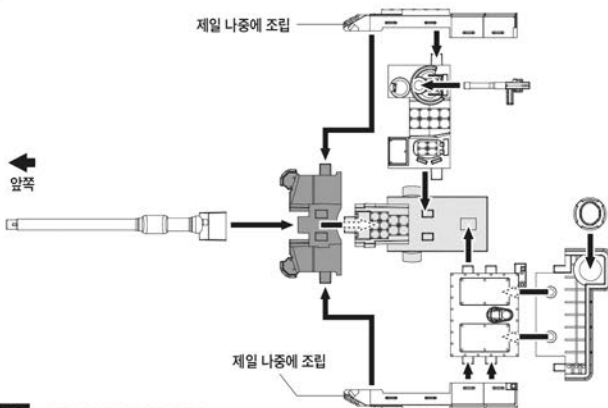

4D KIT는 디테일과 도색이
깨끗한 새로운 개념의
프라스틱 모델 키트.

K2 흑표 전차

- 작은 부품으로 인한 질식 위험 -
3세 미만의 어린이에게는 부적합합니다.

본 제품을 조립하는 도중 작은 조각을 분실할 수 있습니다. 가급적 주변을 정리하신 후 조립해 주십시오. 분실하신 부품에 대해서는 A/S가 불가능함을 알려드립니다.

-차체-

8세 이상

3세 미만 사용 금지

ACADEMY
HOBBY MODEL KITS

< 4D KIT 시리즈 K2 흑표 전차 >

*박스의 완성된 모습만 보고 4D KIT를
맞춰보는 재미도 경험해보세요!

조립 설명서

-포탑-

<완성>

ACADEMY
HOBBY MODEL KITS