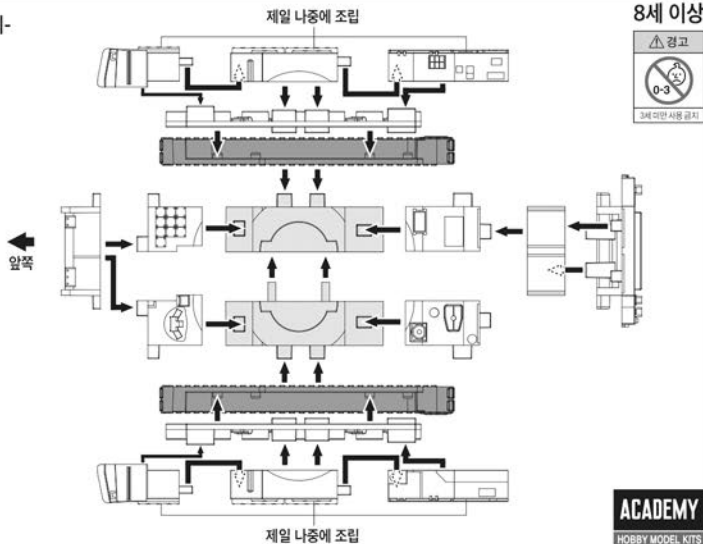

8세 이상

3세 미만 사용 금지

ACADEMY
HOBBY MODEL KITS

< 4D KIT 시리즈 K2 흑표 전차 >

*박스의 완성된 모습만 보고 4D KIT를
맞춰보는 재미도 경험해보세요!

조립 설명서

-포탑-