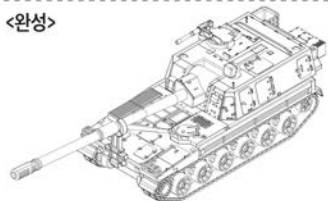

ACADEMY HOBBY MODEL KITS
이카데미모형
ACADEMY PLASTIC MODEL CO., LTD.
A/S 고객센터 대표 번호: 1588-2406