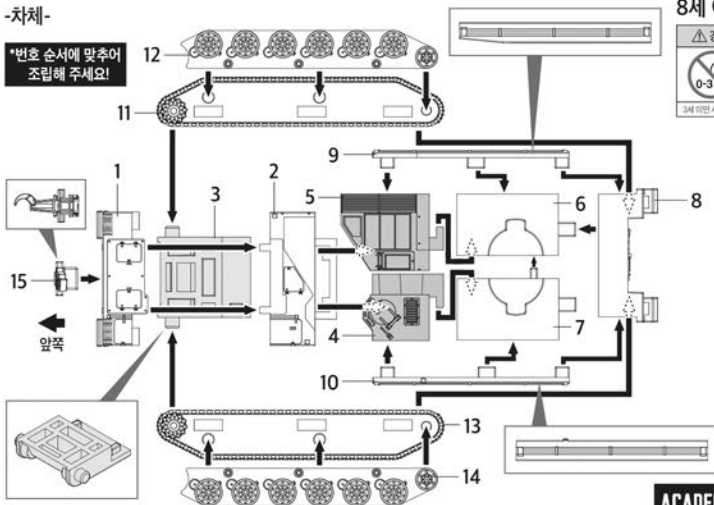

15403

*본 제품은 총 27조각으로 구성되어 있습니다.

4D KIT는 디테일과 도색이
가능한 새로운 개념의
프라스틱 모델 키트.

K9A1 자주곡사포

- 작은 부품으로 인한 질식 위험 -
3세 미만의 어린이에게는 부적합합니다.

본 제품을 조립하는 도중 작은 조각을 분실할 수 있습니다. 가급적 주변을 정리하신 후 조립해 주십시오. 분실하신 부품에 대해서는 A/S가 불가능함을 알려드립니다.

-차체-

*번호 순서에 맞추어
조립해 주세요!

8세 이상

△ 경고

3세 미만 사용 금지

ACADEMY
HOBBY MODEL KITS

< 4D KIT 시리즈 K9A1 자주곡사포 >

*박스의 완성된 모습만 보고 4D KIT를
맞춰보는 재미도 경험해보세요!

조립 설명서

-포탑-