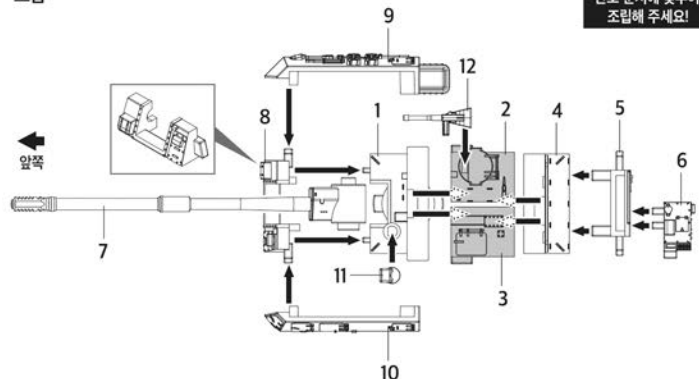

*번호 순서에 맞추어
조립해 주세요!