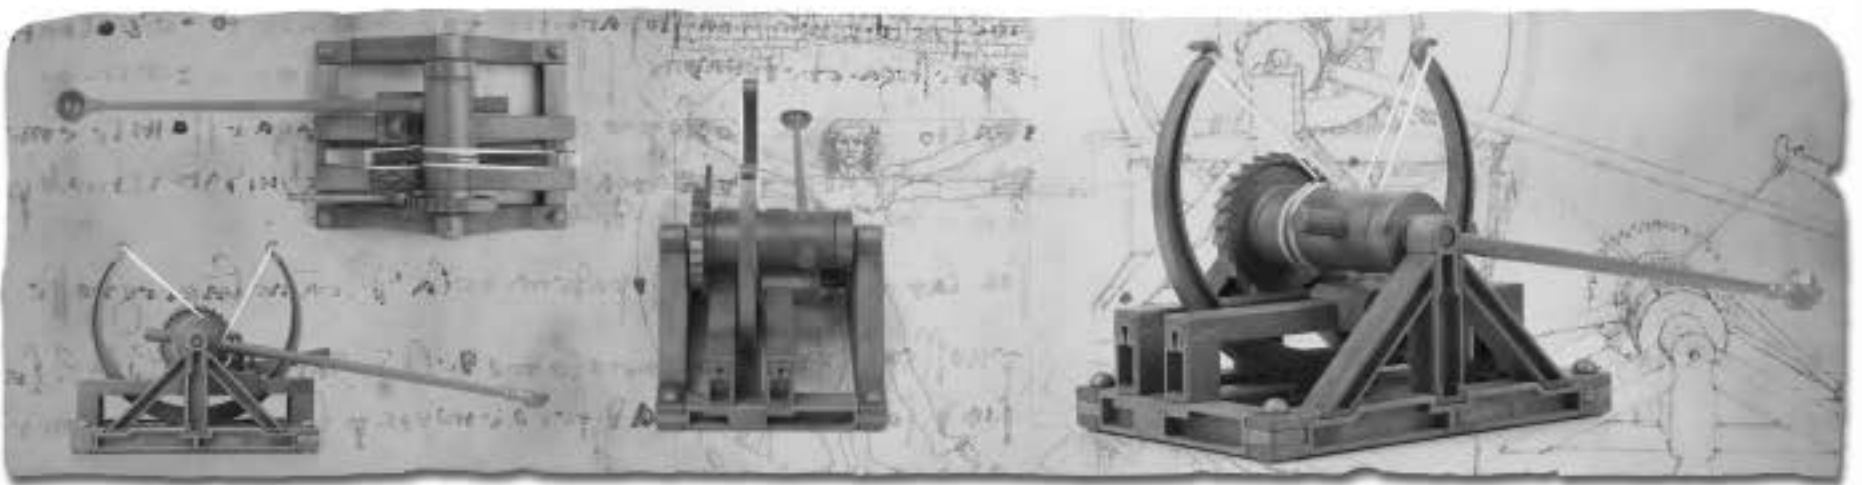

● 완성 이미지

- A/S 접수 : www.academy.co.kr / 031-850-8555
- 단체구매 문의 : 학교, 단체, 교육용, 캠프용 / 031-850-8500