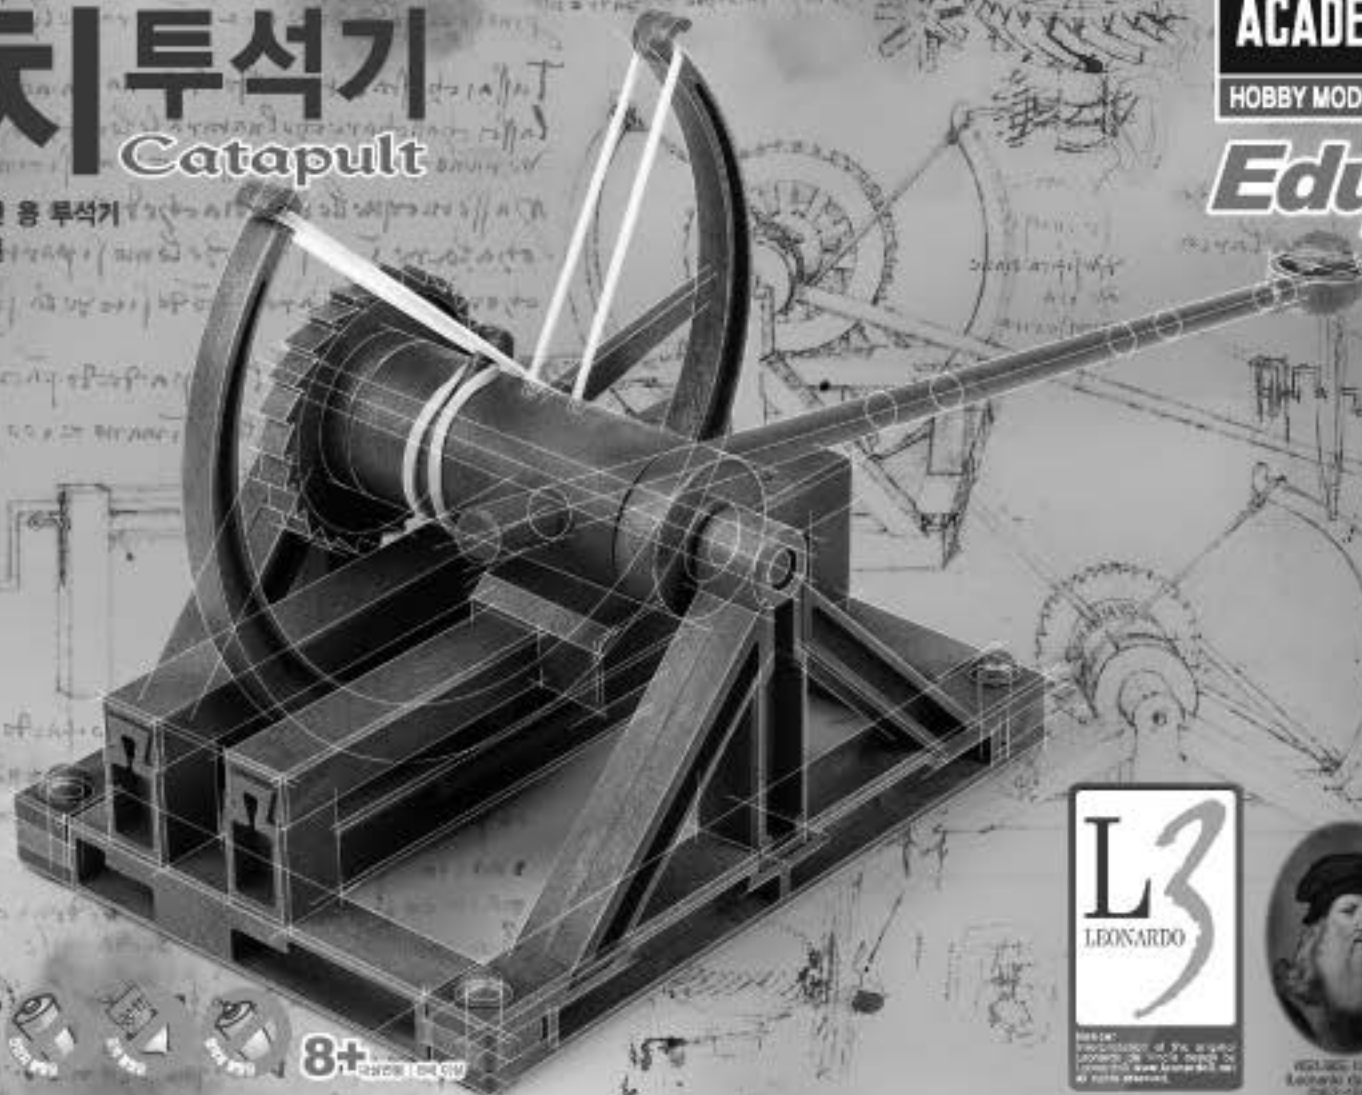

Da Vinci Machines Series

다 빈치 투석기

Da Vinci Catapult

ACADEMY
HOBBY MODEL KITS

Edukit

● 레오나르도 다 빈치가 설계한 공성전 용 투석기
● 활형 탄성체로 구성된 발사장치 재현

우리아이
투넛빌드
아카데미

8+

● 레오나르도 다 빈치 투석기

거칠고 무거운 돌덩이를 적진으로 던지며 공격하는 투석기는, 고대부터 사용되던 공성전 용 전쟁무기였다. 레오나르도 다 빈치가 스케치한 투석기가 추구한 점은 무기로서 지녀야 할 파괴력 뿐아니라 실용성을 향상시키는 것이었다. 종래의 투석기가 지닌 기본적인 작동원리를 능가하는 탄성체를 사용했고, 결과적으로 추진력을 가할 수 있도록 설계되었다.