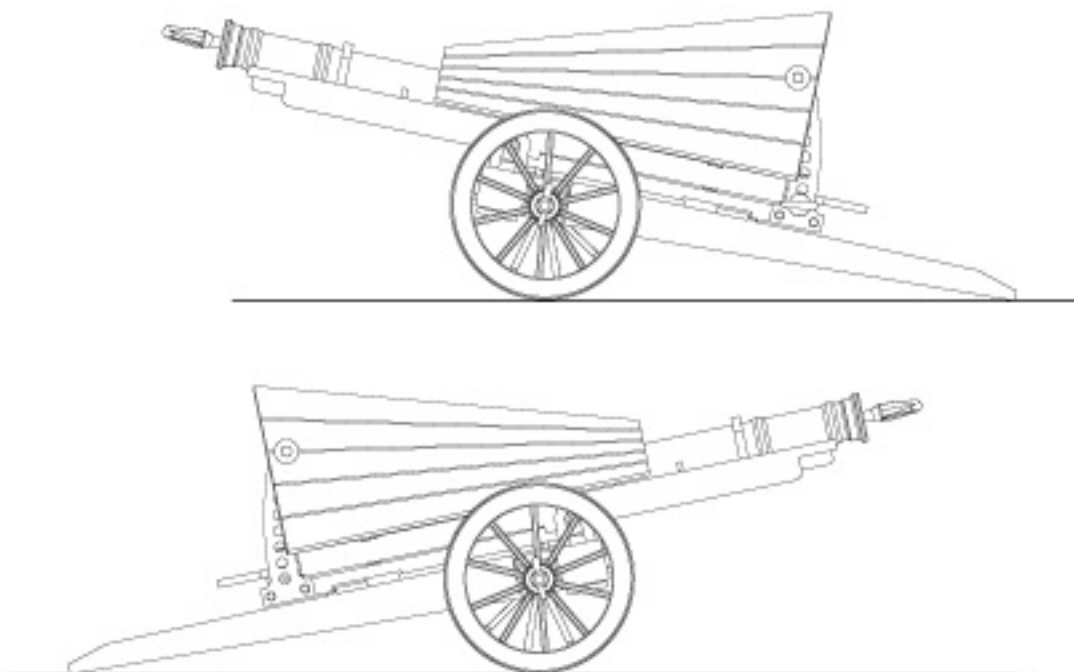

● 완성 이미지

■ A/S 접수 : www.academy.co.kr/ 031-850-8555

■ 단체구매 문의 : 학교, 단체, 교육용, 캠프용/ 031-850-8500

ACADEMY
HOBBY MODEL KITS

ACADEMY
ACADEMY PLASTIC MODEL CO., LTD.
고객상담문의: 031-850-8555