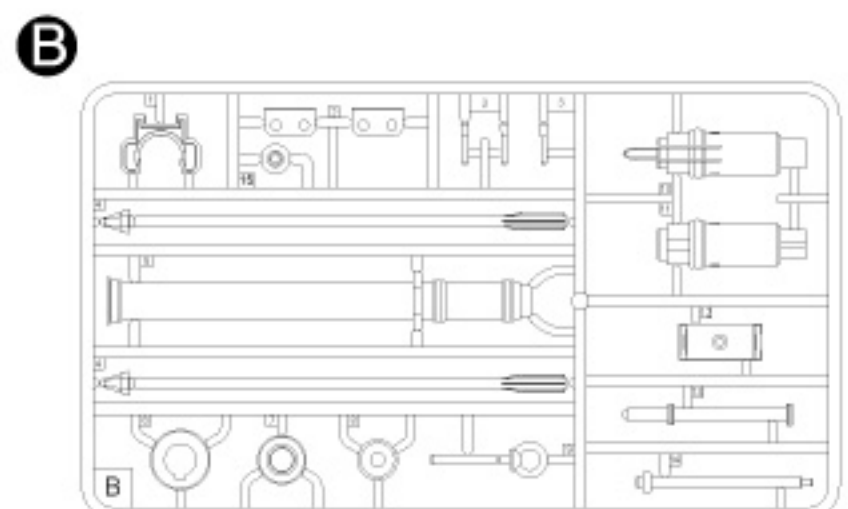

레오나르도 다 빈치
(Leonardo da Vinci)
(1452~1519)

● 레오나르도 다 빈치 가변대포

매우 튼튼한 목재 구조위에 올려진 발사장치는 상/하/좌/우를 자유로이 움직이는 구조로 넓은 범위를 겨냥 할 수 있도록 설계되었다.
많은 힘을 들이지 않고도, 무거운 대포의 효과적인 조준이 가능해 전쟁터에서 상당히 실용적이었을 것이다.

Parts Locating Diagram 부품도