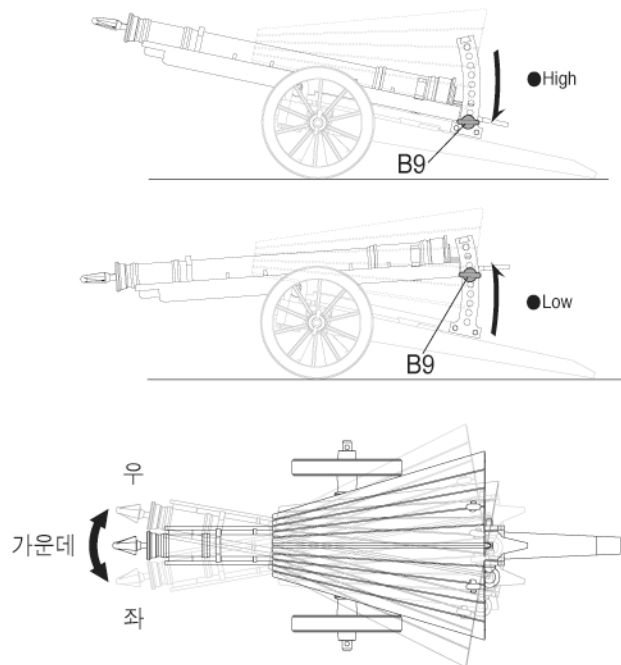

●여분의 부품: B3X1

●스프링X1

18142A

1

2

3

4

5

6

7

※ 반대편도 동일하게 조립 해 줍니다.

<밀면>

8

■ 발사 각도 선택

※ 그림과같이 B9부품을 이용해서 발사각도를 조정 해 보세요.

■ 작동 방법