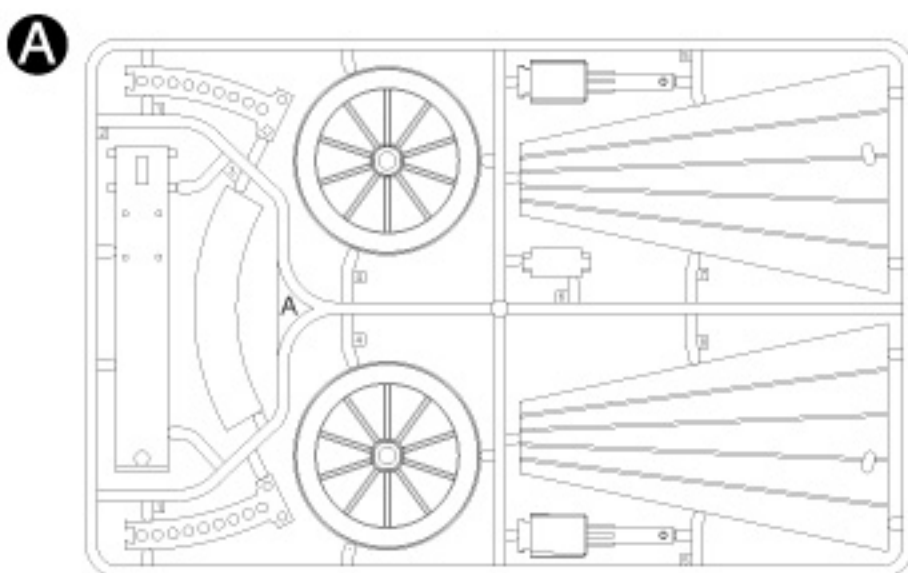

레오나르도 다 빈치
(Leonardo da Vinci)
(1452~1519)

● 레오나르도 다 빈치 가변대포

매우 튼튼한 목재 구조위에 올려진 발사장치는 상/하/좌/우를 자유로이 움직이는 구조로 넓은 범위를 겨냥 할 수 있도록 설계되었다.
많은 힘을 들이지 않고도, 무거운 대포의 효과적인 조준이 가능해 전쟁터에서 상당히 실용적이었을 것이다.

Parts Locating Diagram 부품도