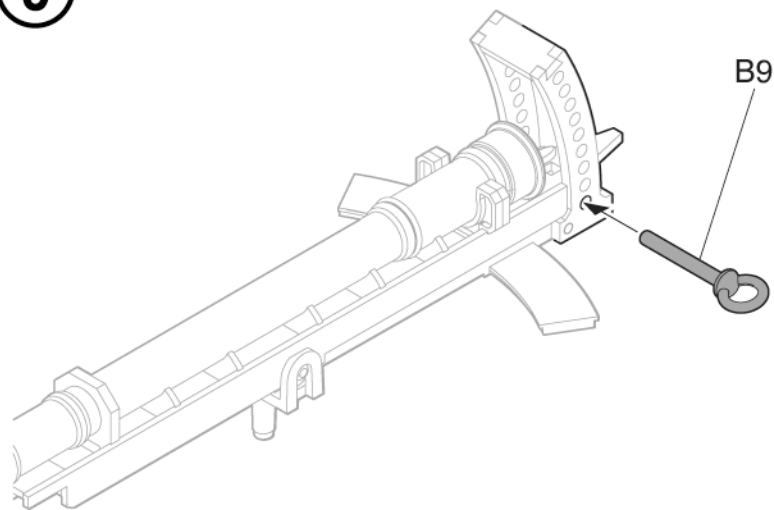

레오나르도 다 빈치
(Leonardo da Vinci)
(1452~1519)

● 레오나르도 다 빈치 가변대포

매우 튼튼한 목재 구조위에 올려진 발사장치는 상/하/좌/우를 자유로이 움직이는 구조로 넓은 범위를 겨냥 할 수 있도록 설계되었다.
많은 힘을 들이지 않고도, 무거운 대포의 효과적인 조준이 가능해 전쟁터에서 상당히 실용적이었을 것이다.

Parts Locating Diagram 부품도

●여분의 부품: B3X1

●스프링X1

18142A

1

2

3

4

5