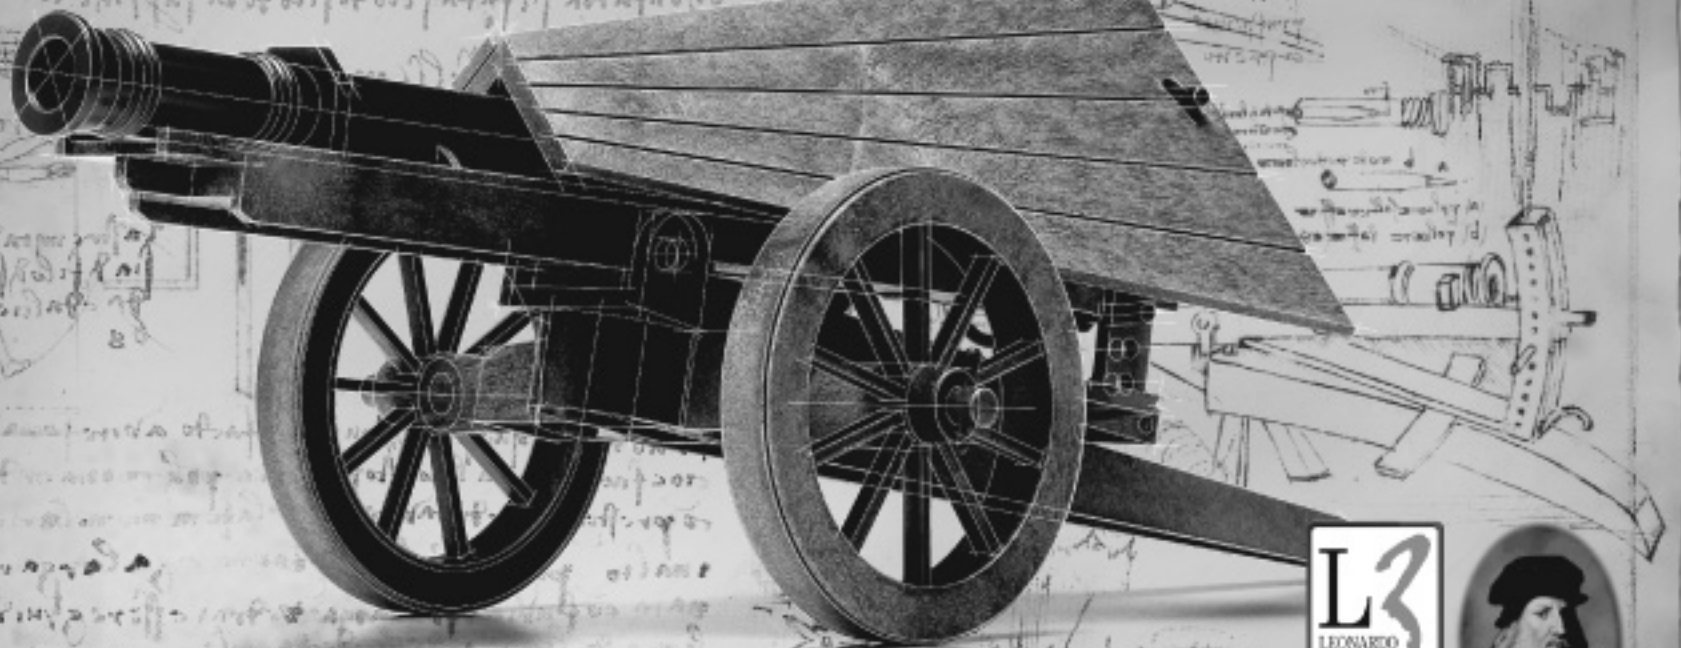

Da Vinci Machines Series

다 빈치가변대포

Da Vinci Spingarde

ACADEMY
HOBBY MODEL KITS

Edukit

- 레오나르도 다 빈치가 설계한 가변식 대포를 재현
- 상·하·좌·우 각도 조절이 가능한 발사거치대
- 실제 장전과 발사가 가능한 메커니즘

우리아이
두뇌발달연구소
아카데미과학

9+

방과후 수업용 교재 및 특기 적성교재로 적합

가변대포 작동시 주의사항
가변대포는 탄약의 힘을 이용하는 발사장치를 재현한 키트입니다. 사용을 할 때에 실제와 유사하며, 작동 시 보호자의 감독을 주의가 필요합니다.
● 모든 부품은 100% 내열 플라스틱입니다. ● 모든 부품은 100% 내열 플라스틱입니다.
● 부품은 100% 내열 플라스틱입니다. ● 부품은 100% 내열 플라스틱입니다.

레오나르도 다 빈치
(Leonardo da Vinci)
(1452~1519)

● 레오나르도 다 빈치 가변대포

매우 튼튼한 목재 구조위에 올려진 발사장치는 상/하/좌/우를 자유로이 움직이는 구조로 넓은 범위를 겨냥 할 수 있도록 설계되었다.
많은 힘을 들이지 않고도, 무거운 대포의 효과적인 조준이 가능해 전쟁터에서 상당히 실용적이었을 것이다.

Parts Locating Diagram 부품도