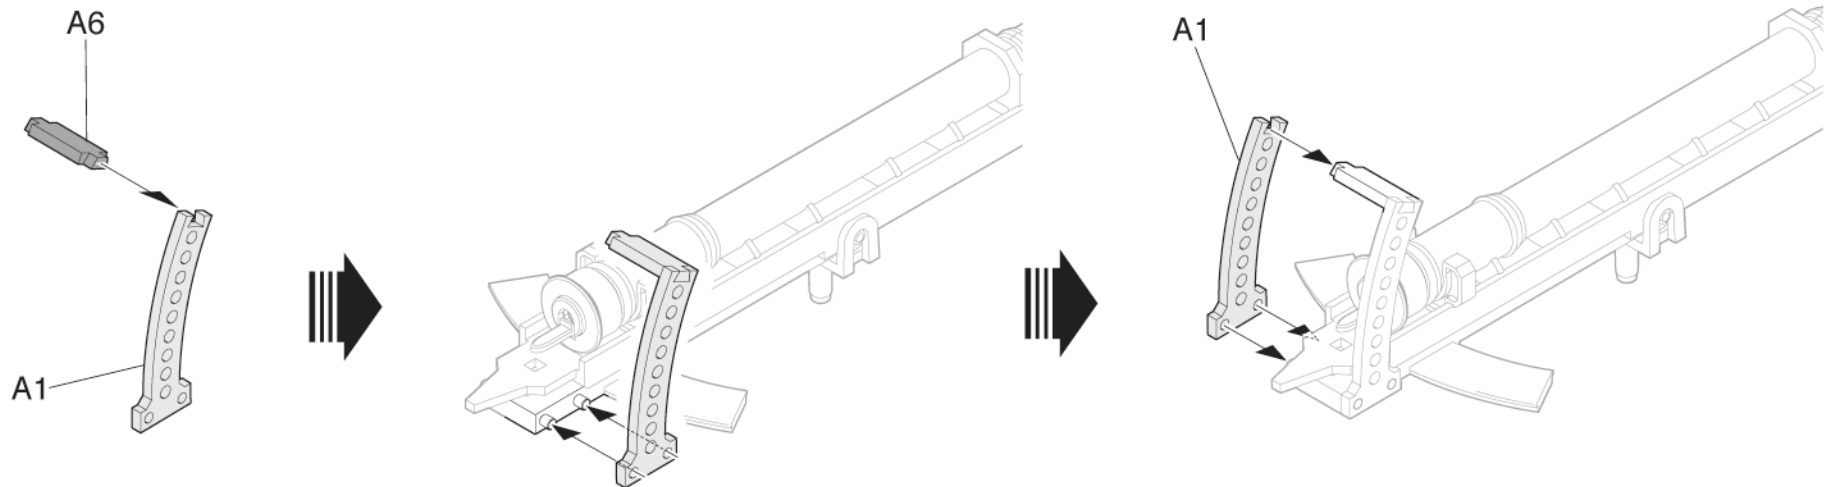

레오나르도 다 빈치
(Leonardo da Vinci)
(1452~1519)

● 레오나르도 다 빈치 가변대포

매우 튼튼한 목재 구조위에 올려진 발사장치는 상/하/좌/우를 자유로이 움직이는 구조로 넓은 범위를 겨냥 할 수 있도록 설계되었다.
많은 힘을 들이지 않고도, 무거운 대포의 효과적인 조준이 가능해 전쟁터에서 상당히 실용적이었을 것이다.

Parts Locating Diagram 부품도

●여분의 부품: B3X1

●스프링X1

18142A

1

2

3

4

5