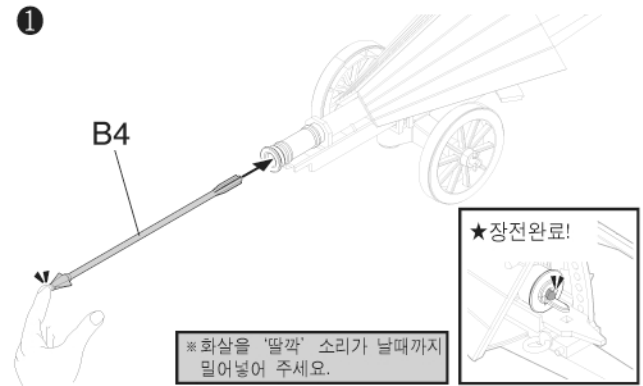

레오나르도 다 빈치
(Leonardo da Vinci)
(1452~1519)

● 레오나르도 다 빈치 가변대포

매우 튼튼한 목재 구조위에 올려진 발사장치는 상/하/좌/우를 자유로이 움직이는 구조로 넓은 범위를 겨냥 할 수 있도록 설계되었다.
많은 힘을 들이지 않고도, 무거운 대포의 효과적인 조준이 가능해 전쟁터에서 상당히 실용적이었을 것이다.

Parts Locating Diagram 부품도

6

7

※ 반대편도 동일하게 조립 해 줍니다.

<밀면>

8

■ 발사 각도 선택

※ 그림과같이 B9부품을 이용해서 발사각도를 조정 해 보세요.

■ 작동 방법

①, ② 순서로 작동시켜 보세요.

가변대포 작동 시 주의사항

※가변대포는 스프링 탄성의 힘을 이용한 발사장치 재현 키트 입니다.
사물을 발사하며 실제로 동작하므로, 작동 시 보호자의 각별한 주의가 필요합니다.

- ① 절대로 사람의 얼굴이나 신체를 향해 발사하지 마십시오.
- ② 얼굴 가까이에서 작동하지 마십시오.
- ③ 발사물을 입에 넣거나, 삼키지 마십시오.
- ④ 발사력을 증가시키는 구조로 바꾸거나 고쳐서는 안됩니다.