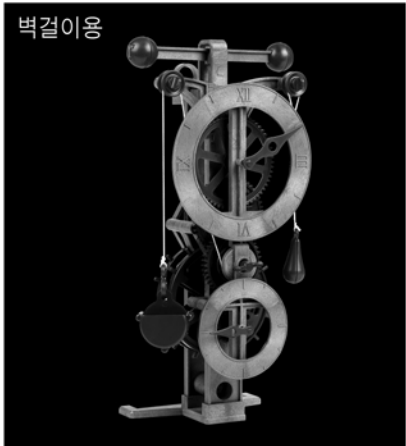

탁상용

벽걸이용

★ 다 빈치 시계를 취향에 맞게 탁상용과 벽걸이용 으로 선택 조립 할 수 있습니다!

부품도

1

실제길이

- 45mm 육각 샤프트x1
- 34mm 육각 샤프트x1
- 31mm 샤프트x2
- 20mm 샤프트x1

2

3

※ 그림과 같이 ▲ 방향을 유지하면서 A2부분 조립을 진행해 주세요!

4

-기어를 선택 할 수 있습니다-

D-6 (4:1)

큰바늘
1회전

작은바늘
4회전
(약4분)

D-1 (60:1)

큰바늘
1회전

작은바늘
60회전
(약60분)

선택조립 하세요!

5

■ 작동 방법

추의 간격을 조정하여 시간을 조절 할 수 있습니다.

2

고리부분에 조립된 추를 걸어 주세요.