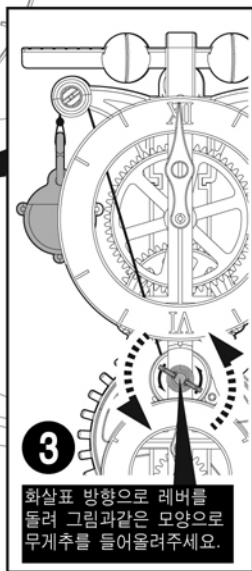

■ 작동 방법

추의 간격을 조정하여 시간을 조절 할 수 있습니다.

2

고리부분에 조립된 추를 걸어 주세요.

➔ 번호순서대로 설치하고 작동준비를 해 주세요.

● 본 제품 구입 후 소비자 과실이 아닌 제품자체의 결함, 하지등 피해 발생시 신중교환 및 A/S를 통하여 보상하여 드립니다.

■ A/S 접수 : www.academy.co.kr/ 031-850-8565

■ 단체구매 문의 : 학교, 단체, 교육용, 캠프용/ 031-850-8500

ACADEMY
HOBBY MODEL KITS