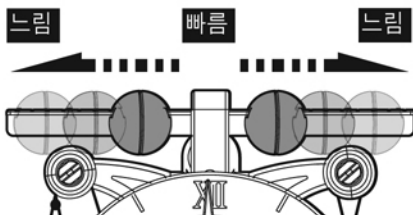

■ 작동 방법

추의 간격을 조정하여 시간을 조절 할 수 있습니다.

2

고리부분에 조립된 추를 걸어 주세요.

➔ 번호순서대로 설치하고 작동준비를 해 주세요.

● 본 제품 구입 후 소비자 과실이 아닌 제품자체의 결함, 하지등 피해 발생시 신중교환 및 A/S를 통하여 보상하여 드립니다.

■ A/S 접수 : www.academy.co.kr/ 031-850-8565

■ 단체구매 문의 : 학교, 단체, 교육용, 캠프용/ 031-850-8500

ACADEMY
HOBBY MODEL KITS