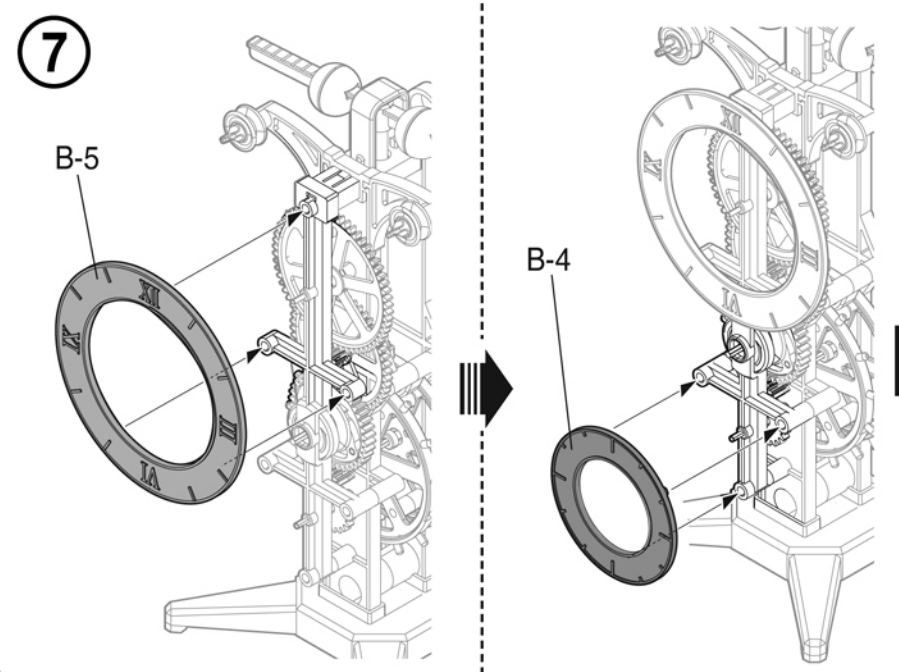

3

※ 그림과 같이 ▲ 방향을 유지하면서 A2부분 조립을 진행해 주세요!

4

-기어를 선택 할 수 있습니다-

D-6 (4:1)

큰바늘
1회전

작은바늘
4회전
(약4분)

D-1 (60:1)

큰바늘
1회전

작은바늘
60회전
(약60분)

선택조립 하세요!

5

■ 작동 방법

추의 간격을 조정하여 시간을 조절 할 수 있습니다.

2

고리부분에 조립된 추를 걸어 주세요.