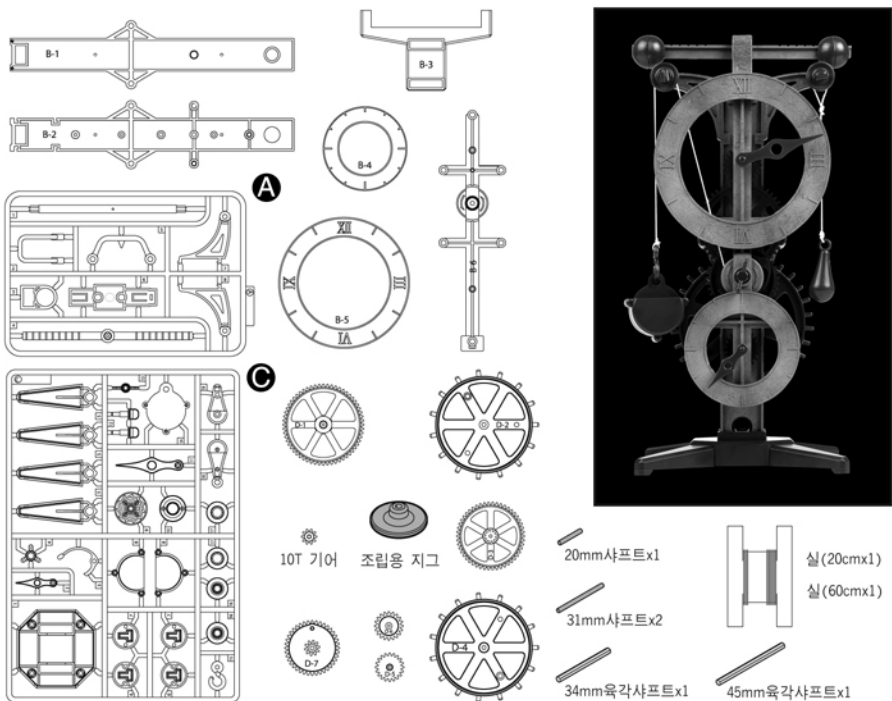

탁상용

벽걸이용

★ 다 빈치 시계를 취향에 맞게 탁상용과 벽걸이용 으로 선택 조립 할 수 있습니다!

부품도

1

실제길이

- 45mm 육각 샤프트x1
- 34mm 육각 샤프트x1
- 31mm 샤프트x2
- 20mm 샤프트x1

2

3

※ 그림과 같이 ▲ 방향을 유지하면서 A2부분 조립을 진행해 주세요!

4

-기어를 선택 할 수 있습니다-

D-6 (4:1)

큰바늘
1회전

작은바늘
4회전
(약4분)

D-1 (60:1)

큰바늘
1회전

작은바늘
60회전
(약60분)

선택조립 하세요!

5

■ 작동 방법

추의 간격을 조정하여 시간을 조절 할 수 있습니다.

2

고리부분에 조립된 추를 걸어 주세요.