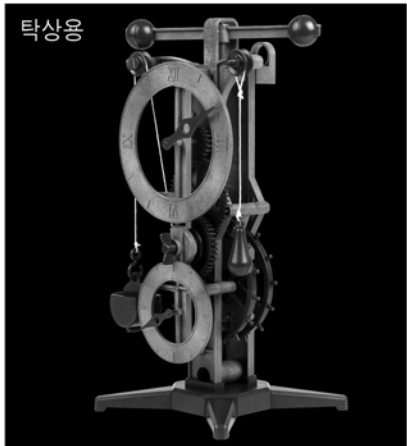

탁상용

벽걸이용

★ 다 빈치 시계를 취향에 맞게 탁상용과 벽걸이용 으로 선택 조립 할 수 있습니다!

부품도

1

실제길이

- 45mm 육각 샤프트x1
- 34mm 육각 샤프트x1
- 31mm 샤프트x2
- 20mm 샤프트x1

2

3

※ 그림과 같이 ▲ 방향을 유지하면서 A2부분 조립을 진행해 주세요!

4

-기어를 선택 할 수 있습니다-

D-6 (4:1)

큰바늘
1회전

작은바늘
4회전
(약4분)

D-1 (60:1)

큰바늘
1회전

작은바늘
60회전
(약60분)

선택조립 하세요!

5

■ 작동 방법

추의 간격을 조정하여 시간을 조절 할 수 있습니다.

2

고리부분에 조립된 추를 걸어 주세요.