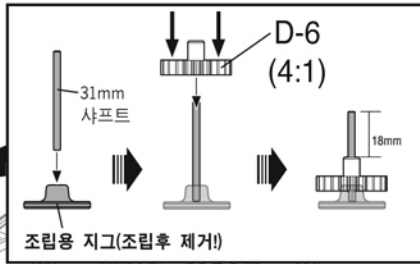

탁상용

벽걸이용

★ 다 빈치 시계를 취향에 맞게 탁상용과 벽걸이용 으로 선택 조립 할 수 있습니다!

부품도

1

실제길이

- 45mm 육각 샤프트x1
- 34mm 육각 샤프트x1
- 31mm 샤프트x2
- 20mm 샤프트x1

2

3

※ 그림과 같이 ▲ 방향을 유지하면서 A2부분 조립을 진행해 주세요!

4

-기어를 선택 할 수 있습니다-

D-6 (4:1)

큰바늘
1회전

작은바늘
4회전
(약4분)

D-1 (60:1)

큰바늘
1회전

작은바늘
60회전
(약60분)

선택조립 하세요!

5

■ 작동 방법

추의 간격을 조정하여 시간을 조절 할 수 있습니다.

2

고리부분에 조립된 추를 걸어 주세요.