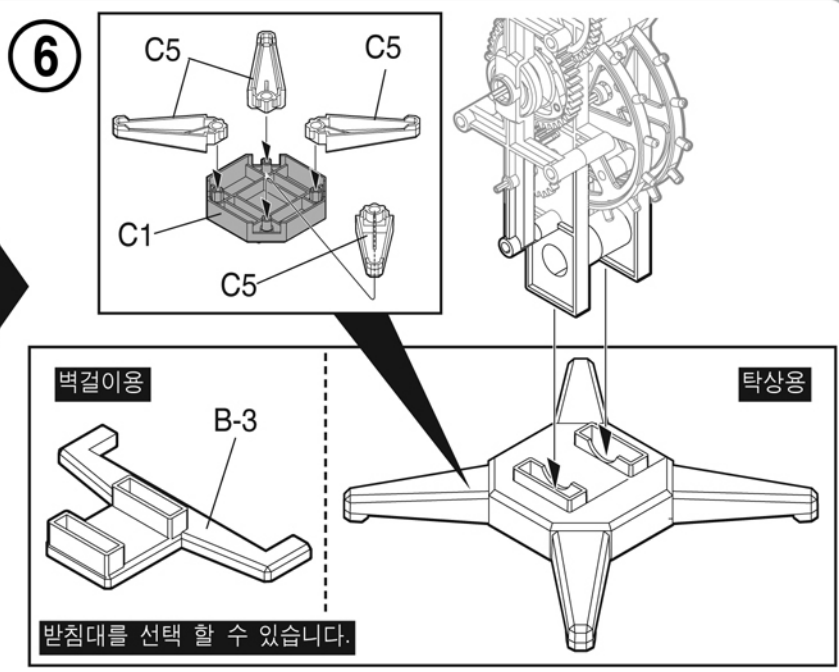

큰바늘
1회전

작은바늘
60회전
(약60분)

선택조립 하세요!

5

■ 작동 방법

추의 간격을 조정하여 시간을 조절 할 수 있습니다.

2

고리부분에 조립된 추를 걸어 주세요.