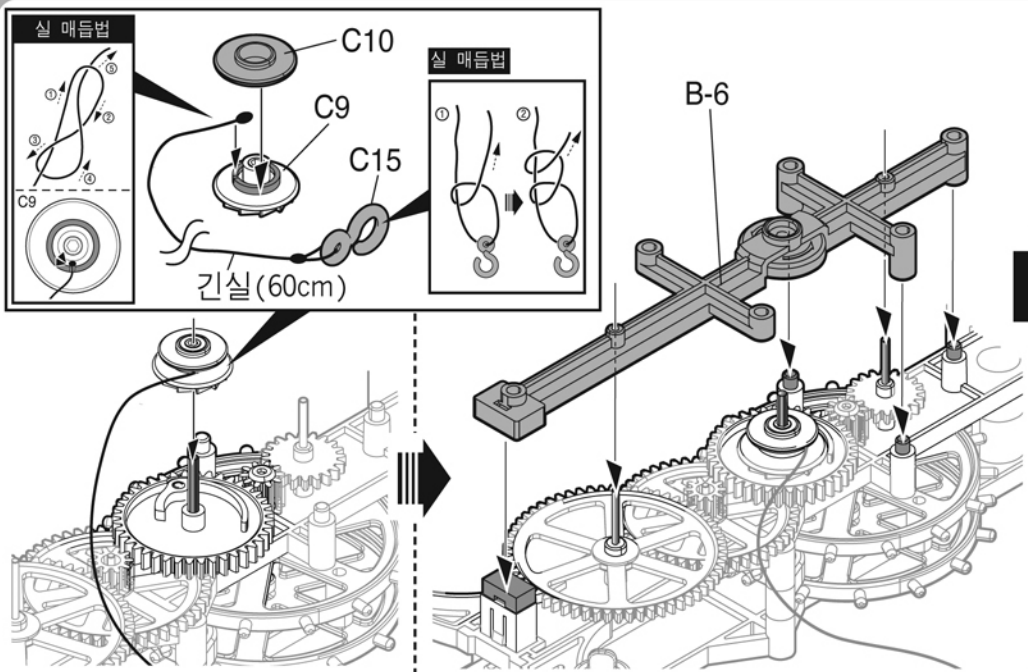

3

※ 그림과 같이 ▲ 방향을 유지하면서 A2부분 조립을 진행해 주세요!

4

-기어를 선택 할 수 있습니다-

D-6 (4:1)

큰바늘
1회전

작은바늘
4회전
(약4분)

D-1 (60:1)

큰바늘
1회전

작은바늘
60회전
(약60분)

선택조립 하세요!

5

■ 작동 방법

추의 간격을 조정하여 시간을 조절 할 수 있습니다.

2

고리부분에 조립된 추를 걸어 주세요.