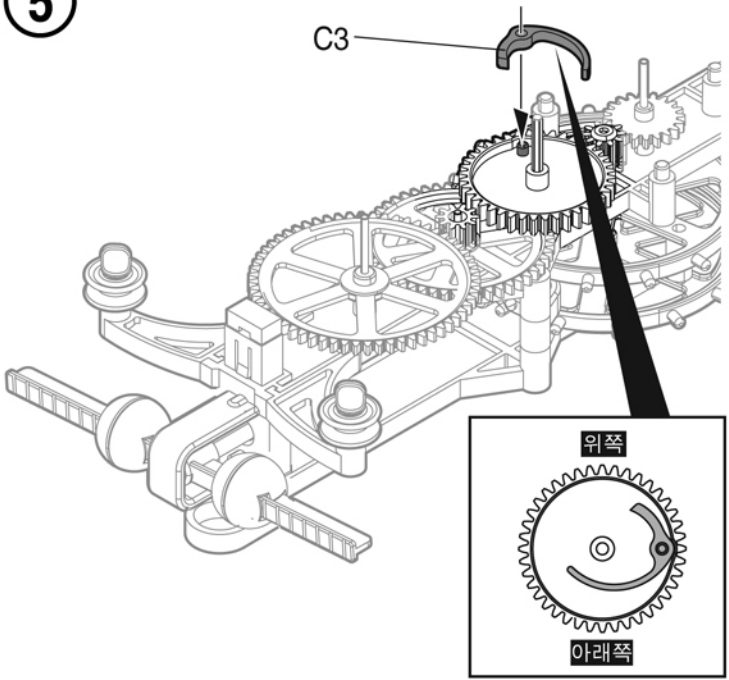

탁상용

벽걸이용

★ 다 빈치 시계를 취향에 맞게 탁상용과 벽걸이용 으로 선택 조립 할 수 있습니다!

부품도

1

실제길이

- 45mm 육각 샤프트x1
- 34mm 육각 샤프트x1
- 31mm 샤프트x2
- 20mm 샤프트x1

2

3

※ 그림과 같이 ▲ 방향을 유지하면서 A2부분 조립을 진행해 주세요!

4

-기어를 선택 할 수 있습니다-

D-6 (4:1)

큰바늘
1회전

작은바늘
4회전
(약4분)

D-1 (60:1)

큰바늘
1회전

작은바늘
60회전
(약60분)

선택조립 하세요!

5

■ 작동 방법

추의 간격을 조정하여 시간을 조절 할 수 있습니다.

2

고리부분에 조립된 추를 걸어 주세요.