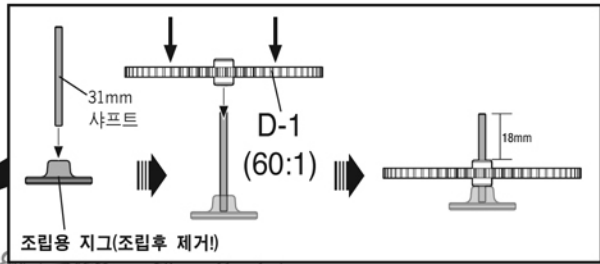

탁상용

벽걸이용

★ 다 빈치 시계를 취향에 맞게 탁상용과 벽걸이용 으로 선택 조립 할 수 있습니다!

부품도

1

실제길이

- 45mm 육각 샤프트x1
- 34mm 육각 샤프트x1
- 31mm 샤프트x2
- 20mm 샤프트x1

2

3

※ 그림과 같이 ▲ 방향을 유지하면서 A2부분 조립을 진행해 주세요!

4

-기어를 선택 할 수 있습니다-

D-6 (4:1)

큰바늘
1회전

작은바늘
4회전
(약4분)

D-1 (60:1)

큰바늘
1회전

작은바늘
60회전
(약60분)

선택조립 하세요!

5

■ 작동 방법

추의 간격을 조정하여 시간을 조절 할 수 있습니다.

2

고리부분에 조립된 추를 걸어 주세요.