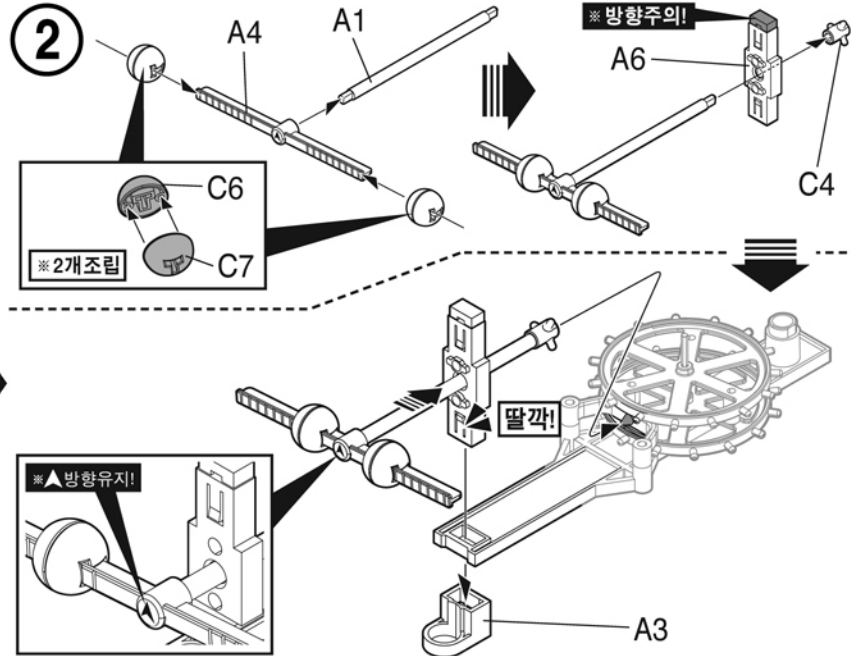

탁상용

벽걸이용

★ 다 빈치 시계를 취향에 맞게 탁상용과 벽걸이용 으로 선택 조립 할 수 있습니다!

부품도

1

실제길이

- 45mm 육각 샤프트x1
- 34mm 육각 샤프트x1
- 31mm 샤프트x2
- 20mm 샤프트x1

2

3

※ 그림과 같이 ▲ 방향을 유지하면서 A2부분 조립을 진행해 주세요!

4

-기어를 선택 할 수 있습니다-

D-6 (4:1)

큰바늘
1회전

작은바늘
4회전
(약4분)

D-1 (60:1)

큰바늘
1회전

작은바늘
60회전
(약60분)

선택조립 하세요!

5

■ 작동 방법

추의 간격을 조정하여 시간을 조절 할 수 있습니다.

2

고리부분에 조립된 추를 걸어 주세요.