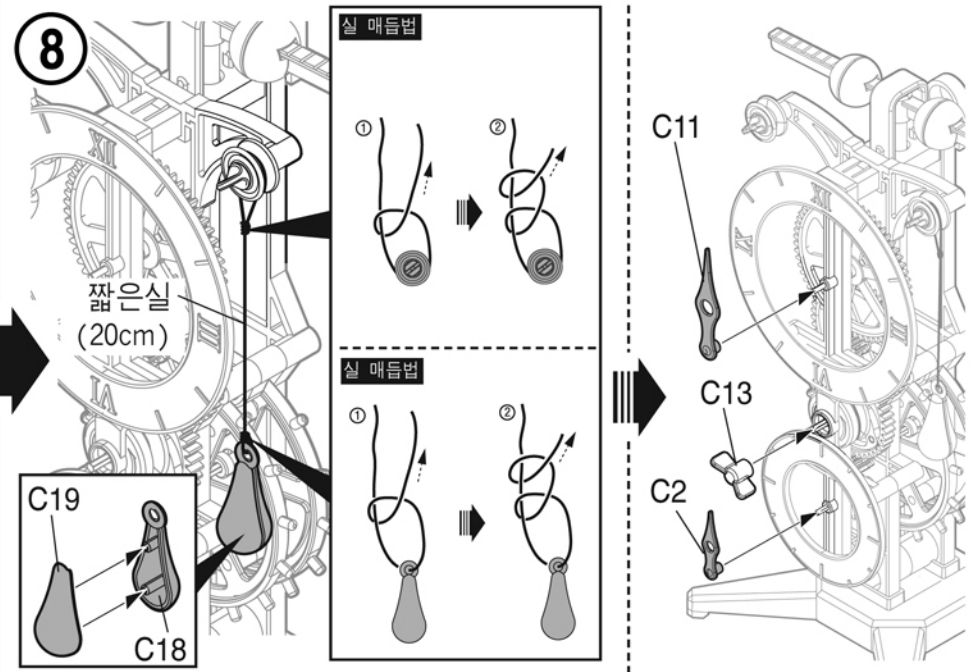

3

※ 그림과 같이 ▲ 방향을 유지하면서 A2부분 조립을 진행해 주세요!

4

-기어를 선택 할 수 있습니다-

D-6 (4:1)

큰바늘
1회전

작은바늘
4회전
(약4분)

D-1 (60:1)

큰바늘
1회전

작은바늘
60회전
(약60분)

선택조립 하세요!

5

■ 작동 방법

추의 간격을 조정하여 시간을 조절 할 수 있습니다.

2

고리부분에 조립된 추를 걸어 주세요.