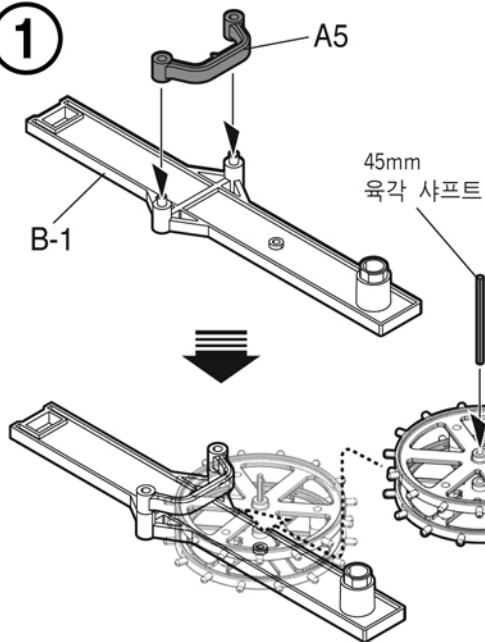

탁상용

벽걸이용

★ 다 빈치 시계를 취향에 맞게 탁상용과 벽걸이용 으로 선택 조립 할 수 있습니다!

부품도

1

실제길이

- 45mm 육각 샤프트x1
- 34mm 육각 샤프트x1
- 31mm 샤프트x2
- 20mm 샤프트x1

2

3

※ 그림과 같이 ▲ 방향을 유지하면서 A2부분 조립을 진행해 주세요!

4

-기어를 선택 할 수 있습니다-

D-6 (4:1)

큰바늘
1회전

작은바늘
4회전
(약4분)

D-1 (60:1)

큰바늘
1회전

작은바늘
60회전
(약60분)

선택조립 하세요!

5

■ 작동 방법

추의 간격을 조정하여 시간을 조절 할 수 있습니다.

2

고리부분에 조립된 추를 걸어 주세요.