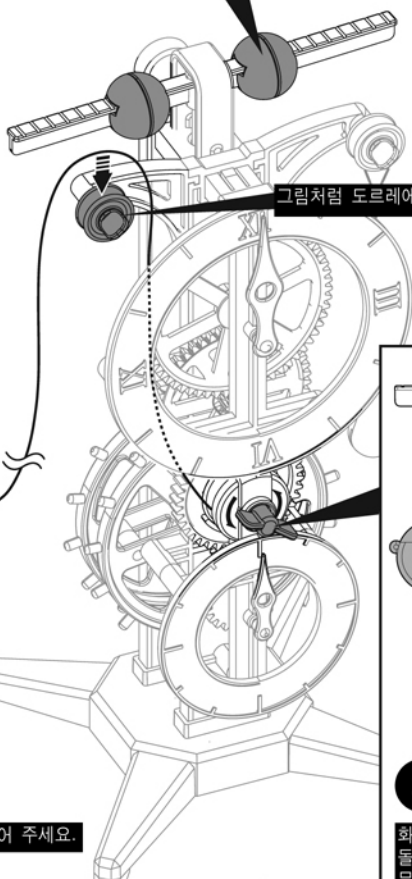

■ 작동 방법

추의 간격을 조정하여 시간을 조절 할 수 있습니다.

2

고리부분에 조립된 추를 걸어 주세요.

➔ 번호순서대로 설치하고 작동준비를 해 주세요.

● 본 제품 구입 후 소비자 과실이 아닌 제품자체의 결함, 하지등 피해 발생시 신중교환 및 A/S를 통하여 보상하여 드립니다.

■ A/S 접수 : www.academy.co.kr/ 031-850-8565

■ 단체구매 문의 : 학교, 단체, 교육용, 캠프용/ 031-850-8500

ACADEMY
HOBBY MODEL KITS