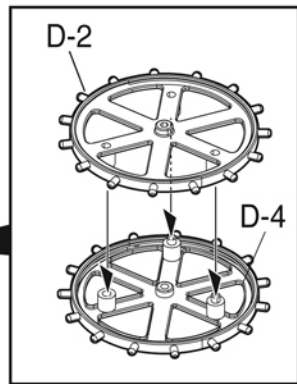

탁상용

벽걸이용

★ 다 빈치 시계를 취향에 맞게 탁상용과 벽걸이용 으로 선택 조립 할 수 있습니다!

부품도

1

실제길이

- 45mm 육각 샤프트x1
- 34mm 육각 샤프트x1
- 31mm 샤프트x2
- 20mm 샤프트x1

2

3

※ 그림과 같이 ▲ 방향을 유지하면서 A2부분 조립을 진행해 주세요!

4

-기어를 선택 할 수 있습니다-

D-6 (4:1)

큰바늘
1회전

작은바늘
4회전
(약4분)

D-1 (60:1)

큰바늘
1회전

작은바늘
60회전
(약60분)

선택조립 하세요!

5

■ 작동 방법

추의 간격을 조정하여 시간을 조절 할 수 있습니다.

2

고리부분에 조립된 추를 걸어 주세요.