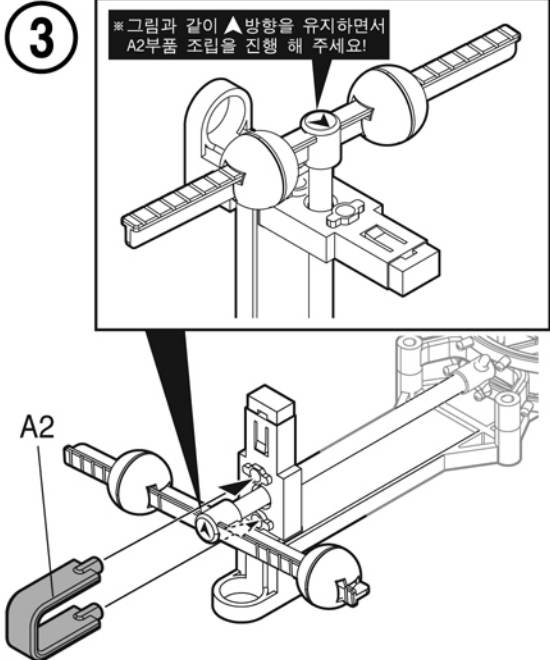

탁상용

벽걸이용

★ 다 빈치 시계를 취향에 맞게 탁상용과 벽걸이용 으로 선택 조립 할 수 있습니다!

부품도

1

실제길이

- 45mm 육각 샤프트x1
- 34mm 육각 샤프트x1
- 31mm 샤프트x2
- 20mm 샤프트x1

2

3

※ 그림과 같이 ▲ 방향을 유지하면서 A2부분 조립을 진행해 주세요!

4

-기어를 선택 할 수 있습니다-

D-6 (4:1)

큰바늘
1회전

작은바늘
4회전
(약4분)

D-1 (60:1)

큰바늘
1회전

작은바늘
60회전
(약60분)

선택조립 하세요!

5

■ 작동 방법

추의 간격을 조정하여 시간을 조절 할 수 있습니다.

2

고리부분에 조립된 추를 걸어 주세요.