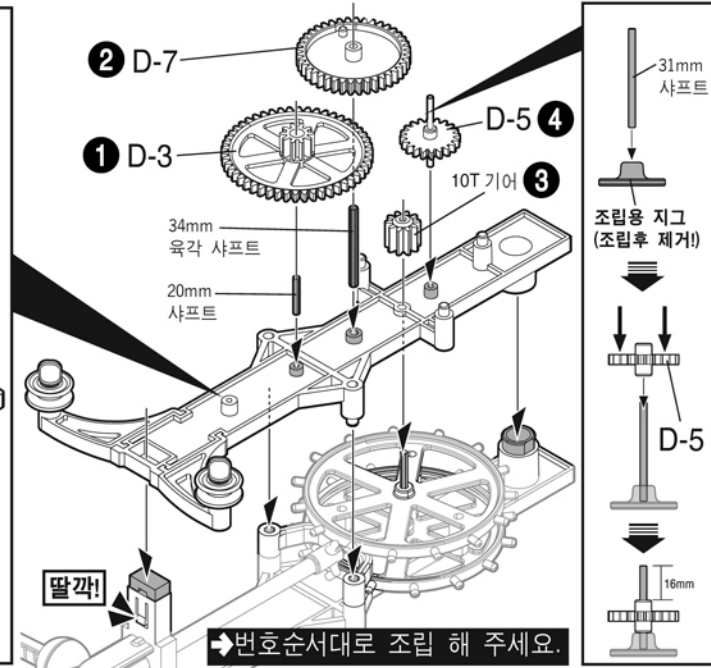

탁상용

벽걸이용

★ 다 빈치 시계를 취향에 맞게 탁상용과 벽걸이용 으로 선택 조립 할 수 있습니다!

부품도

1

실제길이

- 45mm 육각 샤프트x1
- 34mm 육각 샤프트x1
- 31mm 샤프트x2
- 20mm 샤프트x1

2

3

※ 그림과 같이 ▲ 방향을 유지하면서 A2부분 조립을 진행해 주세요!

4

-기어를 선택 할 수 있습니다-

D-6 (4:1)

큰바늘
1회전

작은바늘
4회전
(약4분)

D-1 (60:1)

큰바늘
1회전

작은바늘
60회전
(약60분)

선택조립 하세요!

5

■ 작동 방법

추의 간격을 조정하여 시간을 조절 할 수 있습니다.

2

고리부분에 조립된 추를 걸어 주세요.