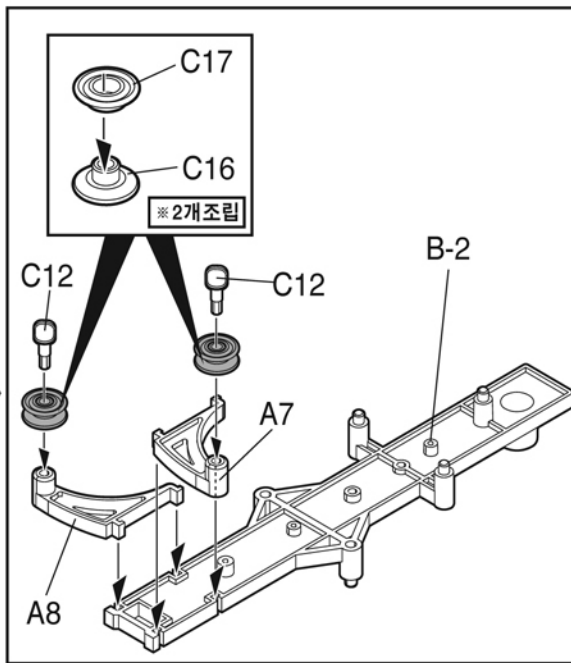

탁상용

벽걸이용

★ 다 빈치 시계를 취향에 맞게 탁상용과 벽걸이용 으로 선택 조립 할 수 있습니다!

부품도

1

실제길이

- 45mm 육각 샤프트x1
- 34mm 육각 샤프트x1
- 31mm 샤프트x2
- 20mm 샤프트x1

2

3

※ 그림과 같이 ▲ 방향을 유지하면서 A2부분 조립을 진행해 주세요!

4

-기어를 선택 할 수 있습니다-

D-6 (4:1)

큰바늘
1회전

작은바늘
4회전
(약4분)

D-1 (60:1)

큰바늘
1회전

작은바늘
60회전
(약60분)

선택조립 하세요!

5

■ 작동 방법

추의 간격을 조정하여 시간을 조절 할 수 있습니다.

2

고리부분에 조립된 추를 걸어 주세요.