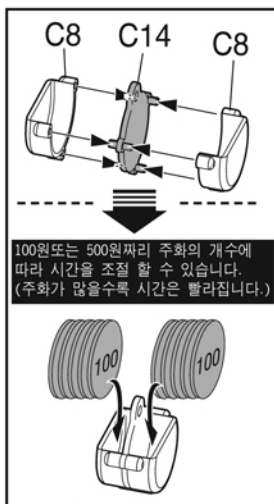

■ 작동 방법

추의 간격을 조정하여 시간을 조절 할 수 있습니다.

2

고리부분에 조립된 추를 걸어 주세요.

➔ 번호순서대로 설치하고 작동준비를 해 주세요.

● 본 제품 구입 후 소비자 과실이 아닌 제품자체의 결함, 하지등 피해 발생시 신중교환 및 A/S를 통하여 보상하여 드립니다.

■ A/S 접수 : www.academy.co.kr/ 031-850-8565

■ 단체구매 문의 : 학교, 단체, 교육용, 캠프용/ 031-850-8500

ACADEMY
HOBBY MODEL KITS