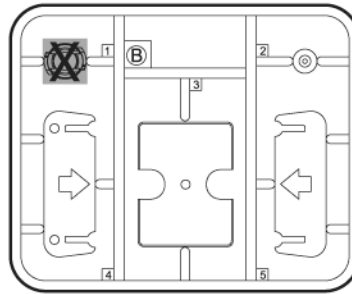

● 부품도

A

C

B

태양 전지판 모터

D

선체

스티커

양면 테이프

기어박스

1

2

3

1

※ ①, ② 번호 순서대로 조립 하세요.

2

3

4

1

※ ①, ② 번호 순서대로 조립 하세요.

2

※ 모터의 전선이 손상되지 않도록 주의 하면서, D2부품의 홈에 전선을 그림과 같이 맞추고 끼워주세요.

3

※ 모터의 전선에 주의 하면서, 그림과 같이 화살표 방향으로 돌려 고정 해 주세요.

옆에서 본 모습

※ ①, ② 번호 순서대로 조립 하세요.

※ 기어박스의 화살표 방향이 앞을 향하도록 하여 조립 합니다.

⑦ ※ ()는 반대측 번호입니다.

8

※ ①, ② 번호 순서대로 조립 하세요.

그림처럼 12개를 끼워주세요.

※ ①번 뒷부분 홈에 먼저 끼운 후, ②번 앞부분 홈에 끼워 딸깍 소리가 나도록 '꼭' 눌러 주세요.