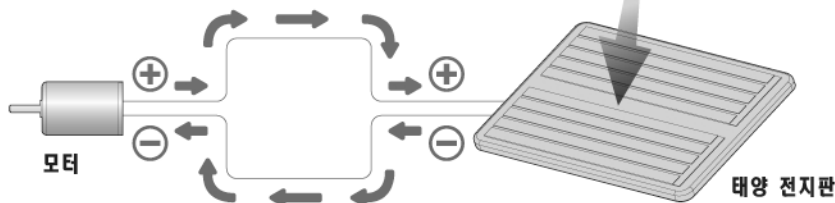

● 판옥선(板屋船) 이야기

판옥선은 1955년 을묘왜란 이후에 개발된 조선 수군의 주력 전투선으로 판옥이란 널빤지 위에 올린 망루나 장대를 의미합니다. 이전까지 사용되던 배들과는 달리 2층 구조로 되어 있어 노를 젓는 군사와 전투를 하던 군사를 나누어 효율적인 전투를 할 수 있었습니다. 거북선의 명성에 가려진 측면이 있지만 임진왜란에는 약 200여 척에 이를 정도로 실제로 조선 수군에 있어 가장 많이 운용되었으며 당시 실제 건조되었던 거북선 10여 척에 비교하여 조선 수군 전력의 가장 핵심이 되었던 우수한 전투함이었습니다.

● 태양광 에너지(태양광 발전) 이야기

태양광 발전은 자연에너지인 태양에너지를 전기에너지로 변환하고, 이를 실생활에 필요한 전력으로 사용하는 신재생에너지입니다. 태양전지판에 빛이 비추지면 표면에서 음전하(-)와 양전하(+)가 나뉘지고 이에 따라 발생하는 전자의 이동으로 전기가 발생합니다.

현재 태양광 발전은 자동차, 비행기 등 교통수단은 물론 가로등, 표지판에서부터 인공위성, 우주기지 등 광범위한 분야에서 다양하게 활용하고 있는 대체에너지입니다.

■ 작동 방법

※ 위 그림과 같이 태양의 위치에 따라 태양 전지판 각도를 조절 할 수 있습니다.

사용전 반드시 사용 설명서를 읽어주십시오. A/S 발생시 판매처 또는 (주) 아카데미과학 A/S센터로 연락주십시오. 제품의 임의적인 분해, 훼손, 개조는 A/S 대상에서 제외되며, 제품의 고장이 소비자 과실인 경우, 유상 A/S 처리됩니다.

- 아카데미과학 주소 : 경기도 의정부시 산단로 98번길 11 (용현동)
- 홈페이지 : www.academy.co.kr
- A/S센터 : 031 - 850 - 8555