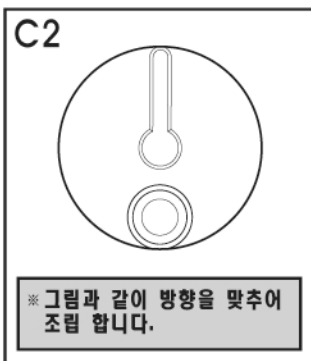

● 부품도

A

C

B

태양 전지판 모터

D

선체

스티커

양면 테이프

기어박스

1

2

3

1

※ ①, ② 번호 순서대로 조립 하세요.

2