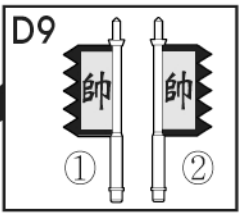

3

4

1

※ ①, ② 번호 순서대로 조립 하세요.

2

※ 모터의 전선이 손상되지 않도록 주의 하면서, D2부품의 홈에 전선을 그림과 같이 맞추고 끼워주세요.

3

※ 모터의 전선에 주의 하면서, 그림과 같이 화살표 방향으로 돌려 고정 해 주세요.

옆에서 본 모습

※ ①, ② 번호 순서대로 조립 하세요.

※ 기어박스의 화살표 방향이 앞을 향하도록 하여 조립 합니다.

⑦ ※ ()는 반대측 번호입니다.

8

※ ①, ② 번호 순서대로 조립 하세요.

그림처럼 12개를 끼워주세요.

※ ①번 뒷부분 홈에 먼저 끼운 후, ②번 앞부분 홈에 끼워 딸깍 소리가 나도록 '꼭' 눌러 주세요.

※ D7부분의 끼워지는 방향에 주의 하세요.

9

수자기 스티커

항룡기 스티커

● 판옥선(板屋船) 이야기

판옥선은 1955년 을묘왜란 이후에 개발된 조선 수군의 주력 전투선으로 판옥이란 널빤지 위에 올린 망루나 장대를 의미합니다. 이전까지 사용되던 배들과는 달리 2층 구조로 되어 있어 노를 젓는 군사와 전투를 하던 군사를 나누어 효율적인 전투를 할 수 있었습니다. 거북선의 명성에 가려진 측면이 있지만 임진왜란에는 약 200여 척에 이를 정도로 실제로 조선 수군에 있어 가장 많이 운용되었으며 당시 실제 건조되었던 거북선 10여 척에 비교하여 조선 수군 전력의 가장 핵심이 되었던 우수한 전투함이었습니다.