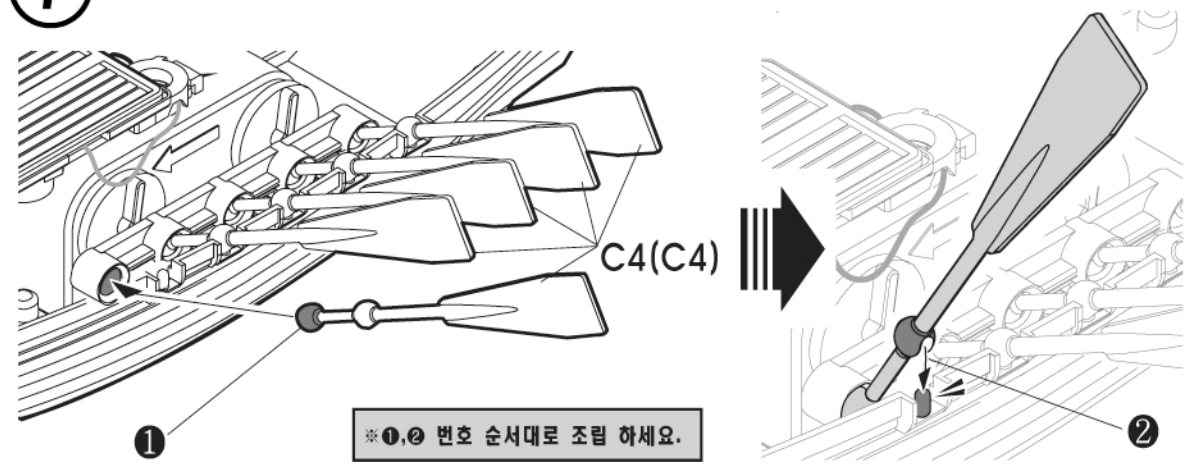

옆에서 본 모습

※ ①, ② 번호 순서대로 조립 하세요.

※ 기어박스의 화살표 방향이 앞을 향하도록 하여 조립 합니다.

⑦ ※ ()는 반대측 번호입니다.

8

※ ①, ② 번호 순서대로 조립 하세요.

그림처럼 12개를 끼워주세요.

※ ①번 뒷부분 홈에 먼저 끼운 후, ②번 앞부분 홈에 끼워 딸깍 소리가 나도록 '꼭' 눌러 주세요.

※ D7부분의 끼워지는 방향에 주의 하세요.

9

수자기 스티커

항룡기 스티커

● 판옥선(板屋船) 이야기

판옥선은 1955년 을묘왜란 이후에 개발된 조선 수군의 주력 전투선으로 판옥이란 널빤지 위에 올린 망루나 장대를 의미합니다. 이전까지 사용되던 배들과는 달리 2층 구조로 되어 있어 노를 젓는 군사와 전투를 하던 군사를 나누어 효율적인 전투를 할 수 있었습니다. 거북선의 명성에 가려진 측면이 있지만 임진왜란에는 약 200여 척에 이를 정도로 실제로 조선 수군에 있어 가장 많이 운용되었으며 당시 실제 건조되었던 거북선 10여 척에 비교하여 조선 수군 전력의 가장 핵심이 되었던 우수한 전투함이었습니다.