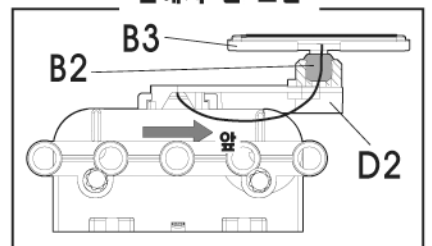

양면 테이프

기어박스

1

2

3

1

※ ①, ② 번호 순서대로 조립 하세요.

2

3

4

1

※ ①, ② 번호 순서대로 조립 하세요.

2

※ 모터의 전선이 손상되지 않도록 주의 하면서, D2부품의 홈에 전선을 그림과 같이 맞추고 끼워주세요.

3

※ 모터의 전선에 주의 하면서, 그림과 같이 화살표 방향으로 돌려 고정 해 주세요.

옆에서 본 모습

※ ①, ② 번호 순서대로 조립 하세요.

※ 기어박스의 화살표 방향이 앞을 향하도록 하여 조립 합니다.

⑦ ※ ()는 반대측 번호입니다.

8

※ ①, ② 번호 순서대로 조립 하세요.

그림처럼 12개를 끼워주세요.

※ ①번 뒷부분 홈에 먼저 끼운 후, ②번 앞부분 홈에 끼워 딸깍 소리가 나도록 '꼭' 눌러 주세요.