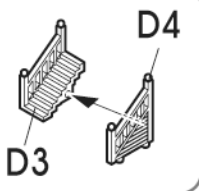

3

4

1

※ ①, ② 번호 순서대로 조립 하세요.

2

※ 모터의 전선이 손상되지 않도록 주의 하면서, D2부품의 홈에 전선을 그림과 같이 맞추고 끼워주세요.

3

※ 모터의 전선에 주의 하면서, 그림과 같이 화살표 방향으로 돌려 고정 해 주세요.

옆에서 본 모습

※ ①, ② 번호 순서대로 조립 하세요.

※ 기어박스의 화살표 방향이 앞을 향하도록 하여 조립 합니다.

⑦ ※ ()는 반대측 번호입니다.

8

※ ①, ② 번호 순서대로 조립 하세요.

그림처럼 12개를 끼워주세요.

※ ①번 뒷부분 홈에 먼저 끼운 후, ②번 앞부분 홈에 끼워 딸깍 소리가 나도록 '꼭' 눌러 주세요.

※ D7부분의 끼워지는 방향에 주의 하세요.

9

수자기 스티커

항룡기 스티커

● 판옥선(板屋船) 이야기

판옥선은 1955년 을묘왜란 이후에 개발된 조선 수군의 주력 전투선으로 판옥이란 널빤지 위에 올린 망루나 장대를 의미합니다. 이전까지 사용되던 배들과는 달리 2층 구조로 되어 있어 노를 젓는 군사와 전투를 하던 군사를 나누어 효율적인 전투를 할 수 있었습니다. 거북선의 명성에 가려진 측면이 있지만 임진왜란에는 약 200여 척에 이를 정도로 실제로 조선 수군에 있어 가장 많이 운용되었으며 당시 실제 건조되었던 거북선 10여 척에 비교하여 조선 수군 전력의 가장 핵심이 되었던 우수한 전투함이었습니다.