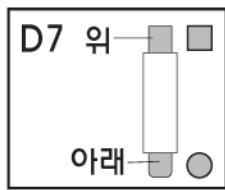

3

4

1

※ ①, ② 번호 순서대로 조립 하세요.

2

※ 모터의 전선이 손상되지 않도록 주의 하면서, D2부품의 홈에 전선을 그림과 같이 맞추고 끼워주세요.

3

※ 모터의 전선에 주의 하면서, 그림과 같이 화살표 방향으로 돌려 고정 해 주세요.

옆에서 본 모습

※ ①, ② 번호 순서대로 조립 하세요.

※ 기어박스의 화살표 방향이 앞을 향하도록 하여 조립 합니다.

⑦ ※ ()는 반대측 번호입니다.

8

※ ①, ② 번호 순서대로 조립 하세요.

그림처럼 12개를 끼워주세요.

※ ①번 뒷부분 홈에 먼저 끼운 후, ②번 앞부분 홈에 끼워 딸깍 소리가 나도록 '꼭' 눌러 주세요.

※ D7부분의 끼워지는 방향에 주의 하세요.

9

수자기 스티커

항룡기 스티커

● 판옥선(板屋船) 이야기

판옥선은 1955년 을묘왜란 이후에 개발된 조선 수군의 주력 전투선으로 판옥이란 널빤지 위에 올린 망루나 장대를 의미합니다. 이전까지 사용되던 배들과는 달리 2층 구조로 되어 있어 노를 젓는 군사와 전투를 하던 군사를 나누어 효율적인 전투를 할 수 있었습니다. 거북선의 명성에 가려진 측면이 있지만 임진왜란에는 약 200여 척에 이를 정도로 실제로 조선 수군에 있어 가장 많이 운용되었으며 당시 실제 건조되었던 거북선 10여 척에 비교하여 조선 수군 전력의 가장 핵심이 되었던 우수한 전투함이었습니다.