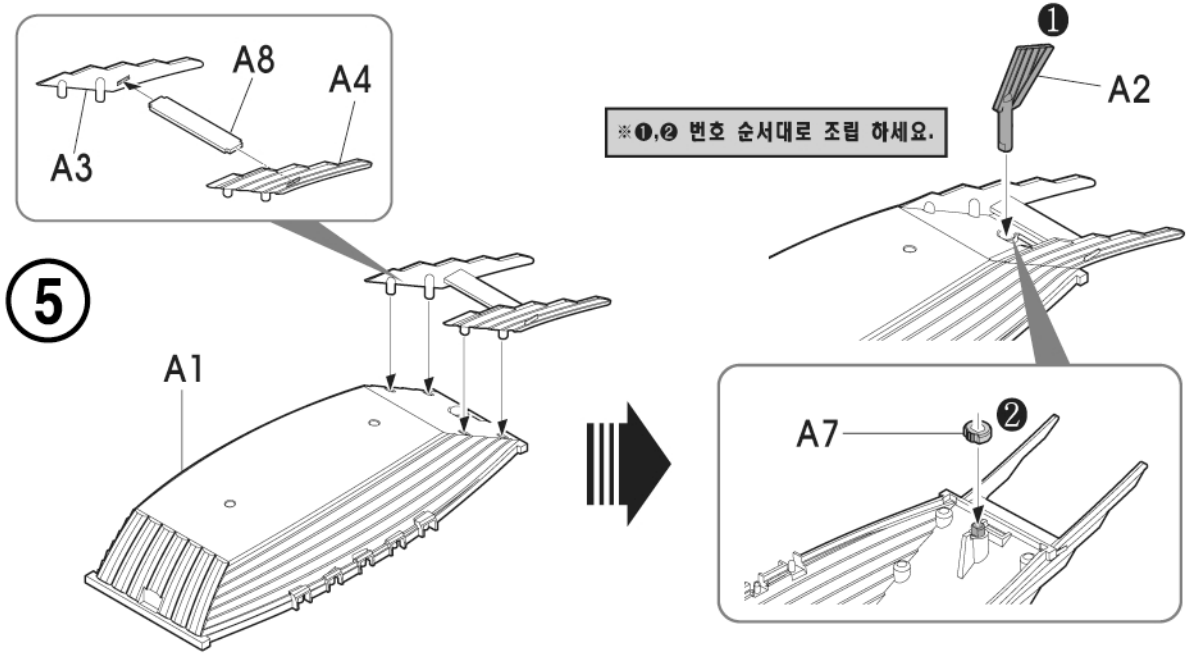

양면 테이프

기어박스

1

2

3

1

※ ①, ② 번호 순서대로 조립 하세요.

2

3

4

1

※ ①, ② 번호 순서대로 조립 하세요.

2

※ 모터의 전선이 손상되지 않도록 주의 하면서, D2부품의 홈에 전선을 그림과 같이 맞추고 끼워주세요.

3

※ 모터의 전선에 주의 하면서, 그림과 같이 화살표 방향으로 돌려 고정 해 주세요.

옆에서 본 모습

※ ①, ② 번호 순서대로 조립 하세요.

※ 기어박스의 화살표 방향이 앞을 향하도록 하여 조립 합니다.

⑦ ※ ()는 반대측 번호입니다.

8

※ ①, ② 번호 순서대로 조립 하세요.

그림처럼 12개를 끼워주세요.

※ ①번 뒷부분 홈에 먼저 끼운 후, ②번 앞부분 홈에 끼워 딸깍 소리가 나도록 '꼭' 눌러 주세요.

※ D7부분의 끼워지는 방향에 주의 하세요.

9

수자기 스티커

항룡기 스티커

● 판옥선(板屋船) 이야기

판옥선은 1955년 을묘왜란 이후에 개발된 조선 수군의 주력 전투선으로 판옥이란 널빤지 위에 올린 망루나 장대를 의미합니다. 이전까지 사용되던 배들과는 달리 2층 구조로 되어 있어 노를 젓는 군사와 전투를 하던 군사를 나누어 효율적인 전투를 할 수 있었습니다. 거북선의 명성에 가려진 측면이 있지만 임진왜란에는 약 200여 척에 이를 정도로 실제로 조선 수군에 있어 가장 많이 운용되었으며 당시 실제 건조되었던 거북선 10여 척에 비교하여 조선 수군 전력의 가장 핵심이 되었던 우수한 전투함이었습니다.