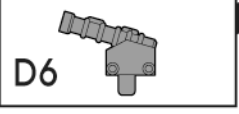

옆에서 본 모습

※ ①, ② 번호 순서대로 조립 하세요.

※ 기어박스의 화살표 방향이 앞을 향하도록 하여 조립 합니다.

⑦ ※ ()는 반대측 번호입니다.

8

※ ①, ② 번호 순서대로 조립 하세요.

그림처럼 12개를 끼워주세요.

※ ①번 뒷부분 홈에 먼저 끼운 후, ②번 앞부분 홈에 끼워 딸깍 소리가 나도록 '꼭' 눌러 주세요.

※ D7부분의 끼워지는 방향에 주의 하세요.

9

수자기 스티커

항룡기 스티커

● 판옥선(板屋船) 이야기

판옥선은 1955년 을묘왜란 이후에 개발된 조선 수군의 주력 전투선으로 판옥이란 널빤지 위에 올린 망루나 장대를 의미합니다. 이전까지 사용되던 배들과는 달리 2층 구조로 되어 있어 노를 젓는 군사와 전투를 하던 군사를 나누어 효율적인 전투를 할 수 있었습니다. 거북선의 명성에 가려진 측면이 있지만 임진왜란에는 약 200여 척에 이를 정도로 실제로 조선 수군에 있어 가장 많이 운용되었으며 당시 실제 건조되었던 거북선 10여 척에 비교하여 조선 수군 전력의 가장 핵심이 되었던 우수한 전투함이었습니다.