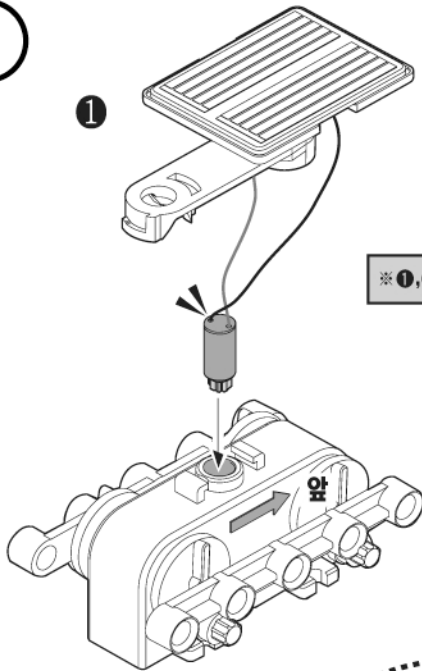

● 부품도

A

C

B

태양 전지판 모터

D

선체

스티커

양면 테이프

기어박스

1

2

3

1

※ ①, ② 번호 순서대로 조립 하세요.

2

3

4

1

※ ①, ② 번호 순서대로 조립 하세요.

2

※ 모터의 전선이 손상되지 않도록 주의 하면서, D2부품의 홈에 전선을 그림과 같이 맞추고 끼워주세요.

3

※ 모터의 전선에 주의 하면서, 그림과 같이 화살표 방향으로 돌려 고정 해 주세요.

옆에서 본 모습

※ ①, ② 번호 순서대로 조립 하세요.

※ 기어박스의 화살표 방향이 앞을 향하도록 하여 조립 합니다.

⑦ ※ ()는 반대측 번호입니다.

8

※ ①, ② 번호 순서대로 조립 하세요.

그림처럼 12개를 끼워주세요.

※ ①번 뒷부분 홈에 먼저 끼운 후, ②번 앞부분 홈에 끼워 딸깍 소리가 나도록 '꼭' 눌러 주세요.