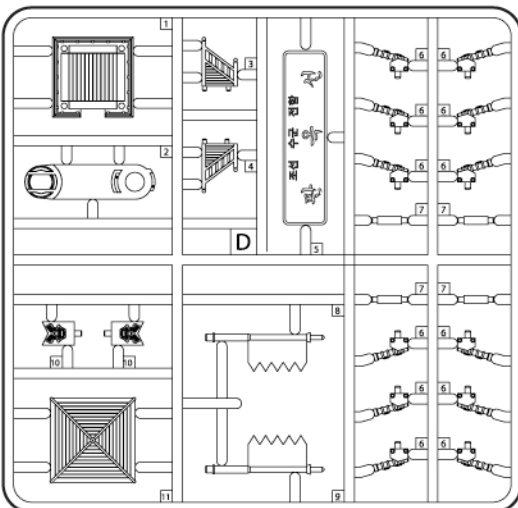

● 부품도

A

C

B

태양 전지판 모터

D

선체

스티커

양면 테이프

기어박스

1

2

3

1

※ ①, ② 번호 순서대로 조립 하세요.

2

3

4

1

※ ①, ② 번호 순서대로 조립 하세요.

2

※ 모터의 전선이 손상되지 않도록 주의 하면서, D2부품의 홈에 전선을 그림과 같이 맞추고 끼워주세요.

3

※ 모터의 전선에 주의 하면서, 그림과 같이 화살표 방향으로 돌려 고정 해 주세요.

옆에서 본 모습

※ ①, ② 번호 순서대로 조립 하세요.

※ 기어박스의 화살표 방향이 앞을 향하도록 하여 조립 합니다.

⑦ ※ ()는 반대측 번호입니다.

8

※ ①, ② 번호 순서대로 조립 하세요.

그림처럼 12개를 끼워주세요.

※ ①번 뒷부분 홈에 먼저 끼운 후, ②번 앞부분 홈에 끼워 딸깍 소리가 나도록 '꼭' 눌러 주세요.