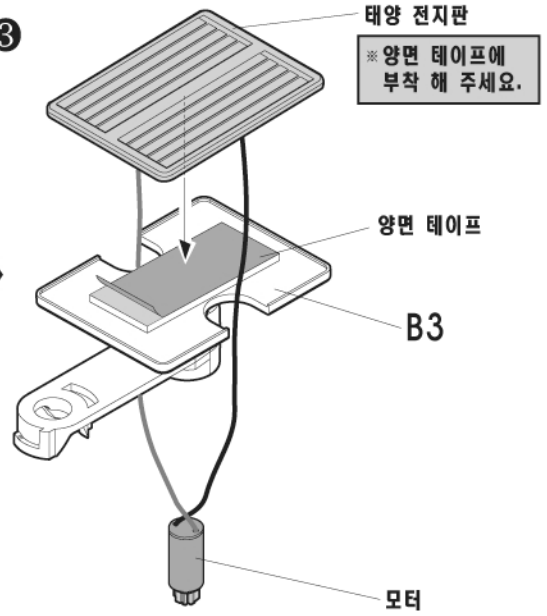

● 부품도

A

C

B

태양 전지판 모터

D

선체

스티커

양면 테이프

기어박스

1

2

3

1

※ ①, ② 번호 순서대로 조립 하세요.

2

3

4

1

※ ①, ② 번호 순서대로 조립 하세요.

2

※ 모터의 전선이 손상되지 않도록 주의 하면서, D2부품의 홈에 전선을 그림과 같이 맞추고 끼워주세요.

3

※ 모터의 전선에 주의 하면서, 그림과 같이 화살표 방향으로 돌려 고정 해 주세요.

옆에서 본 모습

※ ①, ② 번호 순서대로 조립 하세요.

※ 기어박스의 화살표 방향이 앞을 향하도록 하여 조립 합니다.

⑦ ※ ()는 반대측 번호입니다.

8

※ ①, ② 번호 순서대로 조립 하세요.

그림처럼 12개를 끼워주세요.

※ ①번 뒷부분 홈에 먼저 끼운 후, ②번 앞부분 홈에 끼워 딸깍 소리가 나도록 '꼭' 눌러 주세요.