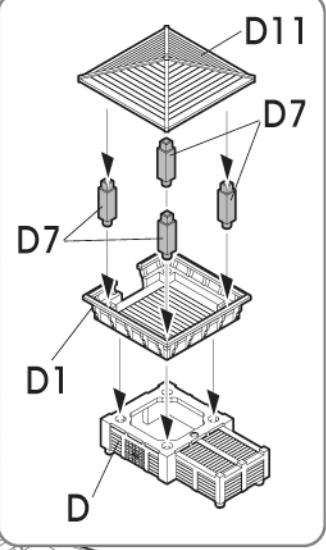

옆에서 본 모습

※ ①, ② 번호 순서대로 조립 하세요.

※ 기어박스의 화살표 방향이 앞을 향하도록 하여 조립 합니다.

⑦ ※ ()는 반대측 번호입니다.

8

※ ①, ② 번호 순서대로 조립 하세요.

그림처럼 12개를 끼워주세요.

※ ①번 뒷부분 홈에 먼저 끼운 후, ②번 앞부분 홈에 끼워 딸깍 소리가 나도록 '꼭' 눌러 주세요.

※ D7부분의 끼워지는 방향에 주의 하세요.

9

수자기 스티커

항룡기 스티커

● 판옥선(板屋船) 이야기

판옥선은 1955년 을묘왜란 이후에 개발된 조선 수군의 주력 전투선으로 판옥이란 널빤지 위에 올린 망루나 장대를 의미합니다. 이전까지 사용되던 배들과는 달리 2층 구조로 되어 있어 노를 젓는 군사와 전투를 하던 군사를 나누어 효율적인 전투를 할 수 있었습니다. 거북선의 명성에 가려진 측면이 있지만 임진왜란에는 약 200여 척에 이를 정도로 실제로 조선 수군에 있어 가장 많이 운용되었으며 당시 실제 건조되었던 거북선 10여 척에 비교하여 조선 수군 전력의 가장 핵심이 되었던 우수한 전투함이었습니다.