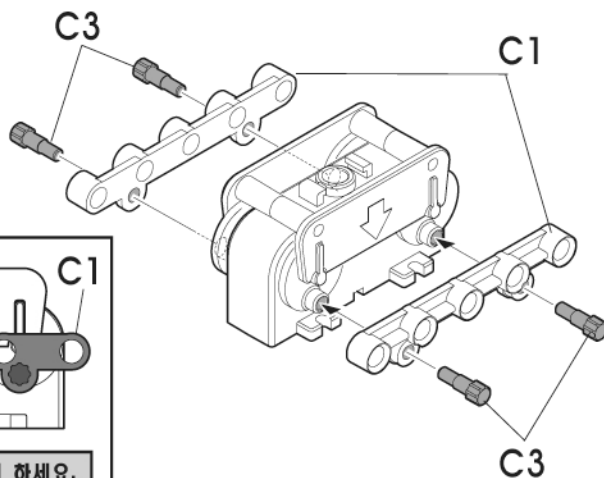

● 부품도

A

C

B

태양 전지판 모터

D

선체

스티커

양면 테이프

기어박스

1

2

3

1

※ ①, ② 번호 순서대로 조립 하세요.

2

3

4

1

※ ①, ② 번호 순서대로 조립 하세요.

2

※ 모터의 전선이 손상되지 않도록 주의 하면서, D2부품의 홈에 전선을 그림과 같이 맞추고 끼워주세요.

3

※ 모터의 전선에 주의 하면서, 그림과 같이 화살표 방향으로 돌려 고정 해 주세요.