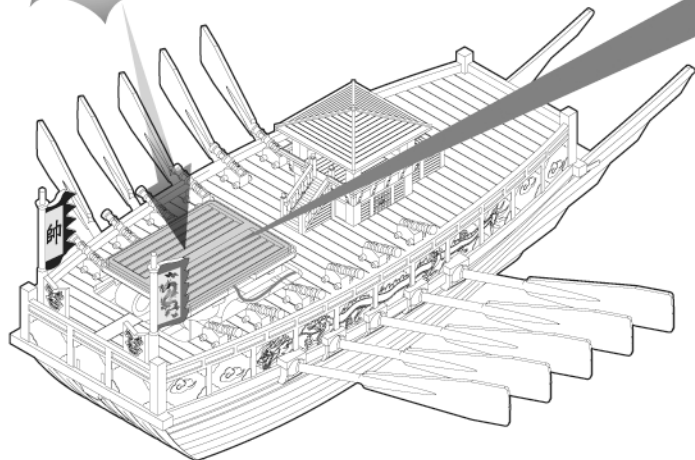

■ 작동 방법

※ 위 그림과 같이 태양의 위치에 따라 태양 전지판 각도를 조절 할 수 있습니다.

사용전 반드시 사용 설명서를 읽어주십시오. A/S 발생시 판매처 또는 (주) 아카데미과학 A/S센터로 연락주십시오. 제품의 임의적인 분해, 훼손, 개조는 A/S 대상에서 제외되며, 제품의 고장이 소비자 과실인 경우, 유상 A/S 처리됩니다.

- 아카데미과학 주소 : 경기도 의정부시 산단로 98번길 11 (용현동)
- 홈페이지 : www.academy.co.kr
- A/S센터 : 031 - 850 - 8555