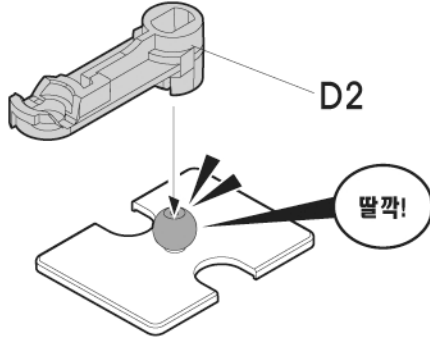

● 부품도

A

C

B

태양 전지판 모터

D

선체

스티커

양면 테이프

기어박스

1

2

3

1

※ ①, ② 번호 순서대로 조립 하세요.

2

3

4

1

※ ①, ② 번호 순서대로 조립 하세요.

2

※ 모터의 전선이 손상되지 않도록 주의 하면서, D2부품의 홈에 전선을 그림과 같이 맞추고 끼워주세요.

3

※ 모터의 전선에 주의 하면서, 그림과 같이 화살표 방향으로 돌려 고정 해 주세요.

옆에서 본 모습

※ ①, ② 번호 순서대로 조립 하세요.

※ 기어박스의 화살표 방향이 앞을 향하도록 하여 조립 합니다.

⑦ ※ ()는 반대측 번호입니다.

8

※ ①, ② 번호 순서대로 조립 하세요.

그림처럼 12개를 끼워주세요.

※ ①번 뒷부분 홈에 먼저 끼운 후, ②번 앞부분 홈에 끼워 딸깍 소리가 나도록 '꼭' 눌러 주세요.