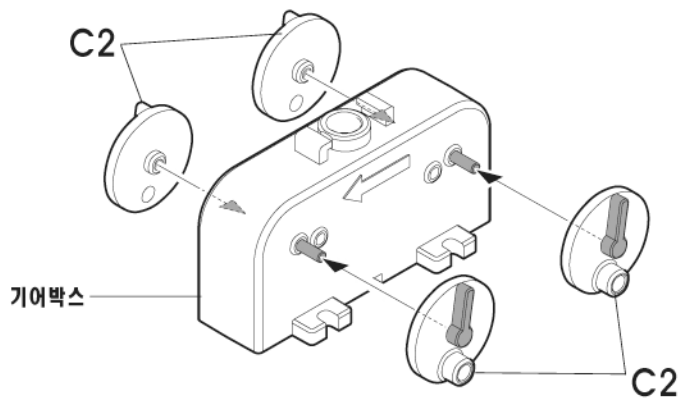

● 부품도

A

C

B

태양 전지판 모터

D

선체

스티커

양면 테이프

기어박스

1

2

3

1

※ ①, ② 번호 순서대로 조립 하세요.

2

3

4

1

※ ①, ② 번호 순서대로 조립 하세요.

2

※ 모터의 전선이 손상되지 않도록 주의 하면서, D2부품의 홈에 전선을 그림과 같이 맞추고 끼워주세요.

3

※ 모터의 전선에 주의 하면서, 그림과 같이 화살표 방향으로 돌려 고정 해 주세요.