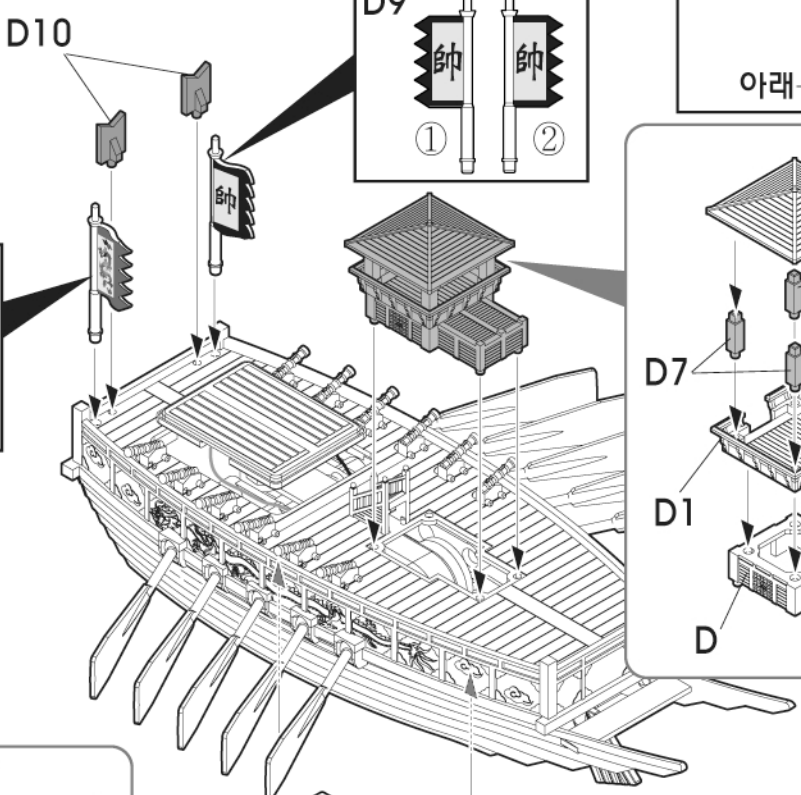

3

4

1

※ ①, ② 번호 순서대로 조립 하세요.

2

※ 모터의 전선이 손상되지 않도록 주의 하면서, D2부품의 홈에 전선을 그림과 같이 맞추고 끼워주세요.

3

※ 모터의 전선에 주의 하면서, 그림과 같이 화살표 방향으로 돌려 고정 해 주세요.

옆에서 본 모습

※ ①, ② 번호 순서대로 조립 하세요.

※ 기어박스의 화살표 방향이 앞을 향하도록 하여 조립 합니다.

⑦ ※ ()는 반대측 번호입니다.

8

※ ①, ② 번호 순서대로 조립 하세요.

그림처럼 12개를 끼워주세요.

※ ①번 뒷부분 홈에 먼저 끼운 후, ②번 앞부분 홈에 끼워 딸깍 소리가 나도록 '꼭' 눌러 주세요.

※ D7부분의 끼워지는 방향에 주의 하세요.

9

수자기 스티커

항룡기 스티커

● 판옥선(板屋船) 이야기

판옥선은 1955년 을묘왜란 이후에 개발된 조선 수군의 주력 전투선으로 판옥이란 널빤지 위에 올린 망루나 장대를 의미합니다. 이전까지 사용되던 배들과는 달리 2층 구조로 되어 있어 노를 젓는 군사와 전투를 하던 군사를 나누어 효율적인 전투를 할 수 있었습니다. 거북선의 명성에 가려진 측면이 있지만 임진왜란에는 약 200여 척에 이를 정도로 실제로 조선 수군에 있어 가장 많이 운용되었으며 당시 실제 건조되었던 거북선 10여 척에 비교하여 조선 수군 전력의 가장 핵심이 되었던 우수한 전투함이었습니다.