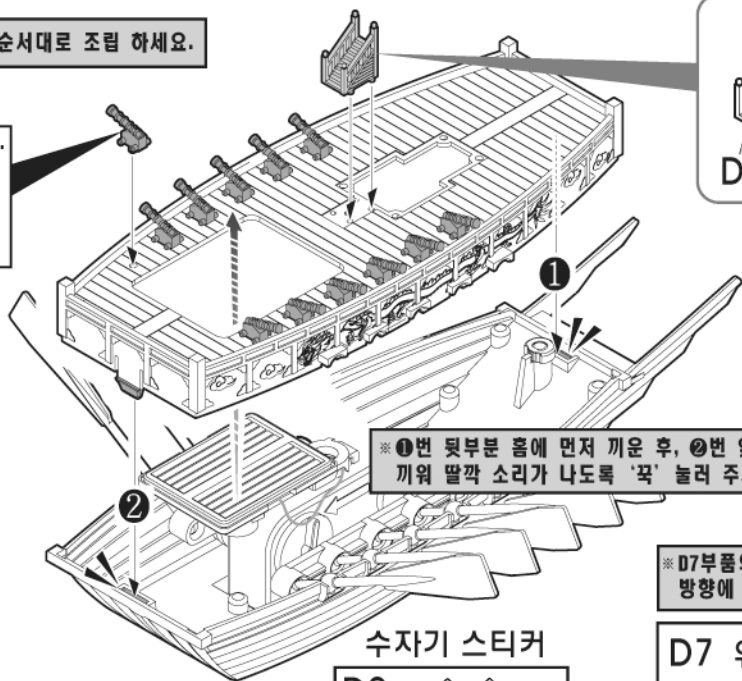

3

4

1

※ ①, ② 번호 순서대로 조립 하세요.

2

※ 모터의 전선이 손상되지 않도록 주의 하면서, D2부품의 홈에 전선을 그림과 같이 맞추고 끼워주세요.

3

※ 모터의 전선에 주의 하면서, 그림과 같이 화살표 방향으로 돌려 고정 해 주세요.

옆에서 본 모습

※ ①, ② 번호 순서대로 조립 하세요.

※ 기어박스의 화살표 방향이 앞을 향하도록 하여 조립 합니다.

⑦ ※ ()는 반대측 번호입니다.

8

※ ①, ② 번호 순서대로 조립 하세요.

그림처럼 12개를 끼워주세요.

※ ①번 뒷부분 홈에 먼저 끼운 후, ②번 앞부분 홈에 끼워 딸깍 소리가 나도록 '꼭' 눌러 주세요.

※ D7부분의 끼워지는 방향에 주의 하세요.

9

수자기 스티커

항룡기 스티커

● 판옥선(板屋船) 이야기

판옥선은 1955년 을묘왜란 이후에 개발된 조선 수군의 주력 전투선으로 판옥이란 널빤지 위에 올린 망루나 장대를 의미합니다. 이전까지 사용되던 배들과는 달리 2층 구조로 되어 있어 노를 젓는 군사와 전투를 하던 군사를 나누어 효율적인 전투를 할 수 있었습니다. 거북선의 명성에 가려진 측면이 있지만 임진왜란에는 약 200여 척에 이를 정도로 실제로 조선 수군에 있어 가장 많이 운용되었으며 당시 실제 건조되었던 거북선 10여 척에 비교하여 조선 수군 전력의 가장 핵심이 되었던 우수한 전투함이었습니다.