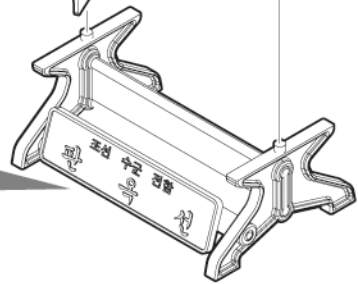

옆에서 본 모습

※ ①, ② 번호 순서대로 조립 하세요.

※ 기어박스의 화살표 방향이 앞을 향하도록 하여 조립 합니다.

⑦ ※ ()는 반대측 번호입니다.

8

※ ①, ② 번호 순서대로 조립 하세요.

그림처럼 12개를 끼워주세요.

※ ①번 뒷부분 홈에 먼저 끼운 후, ②번 앞부분 홈에 끼워 딸깍 소리가 나도록 '꼭' 눌러 주세요.

※ D7부분의 끼워지는 방향에 주의 하세요.

9

수자기 스티커

항룡기 스티커

● 판옥선(板屋船) 이야기

판옥선은 1955년 을묘왜란 이후에 개발된 조선 수군의 주력 전투선으로 판옥이란 널빤지 위에 올린 망루나 장대를 의미합니다. 이전까지 사용되던 배들과는 달리 2층 구조로 되어 있어 노를 젓는 군사와 전투를 하던 군사를 나누어 효율적인 전투를 할 수 있었습니다. 거북선의 명성에 가려진 측면이 있지만 임진왜란에는 약 200여 척에 이를 정도로 실제로 조선 수군에 있어 가장 많이 운용되었으며 당시 실제 건조되었던 거북선 10여 척에 비교하여 조선 수군 전력의 가장 핵심이 되었던 우수한 전투함이었습니다.