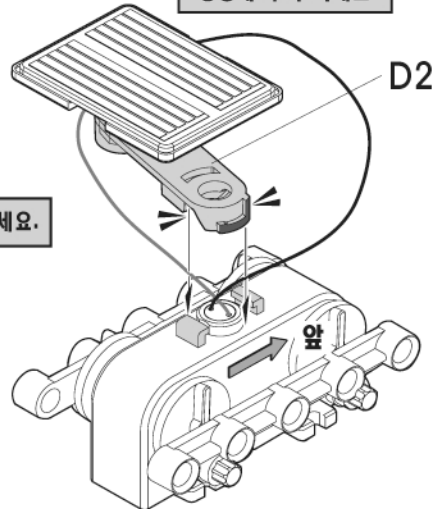

양면 테이프

기어박스

1

2

3

1

※ ①, ② 번호 순서대로 조립 하세요.

2

3

4

1

※ ①, ② 번호 순서대로 조립 하세요.

2

※ 모터의 전선이 손상되지 않도록 주의 하면서, D2부품의 홈에 전선을 그림과 같이 맞추고 끼워주세요.

3

※ 모터의 전선에 주의 하면서, 그림과 같이 화살표 방향으로 돌려 고정 해 주세요.

옆에서 본 모습

※ ①, ② 번호 순서대로 조립 하세요.

※ 기어박스의 화살표 방향이 앞을 향하도록 하여 조립 합니다.

⑦ ※ ()는 반대측 번호입니다.

8

※ ①, ② 번호 순서대로 조립 하세요.

그림처럼 12개를 끼워주세요.

※ ①번 뒷부분 홈에 먼저 끼운 후, ②번 앞부분 홈에 끼워 딸깍 소리가 나도록 '꼭' 눌러 주세요.