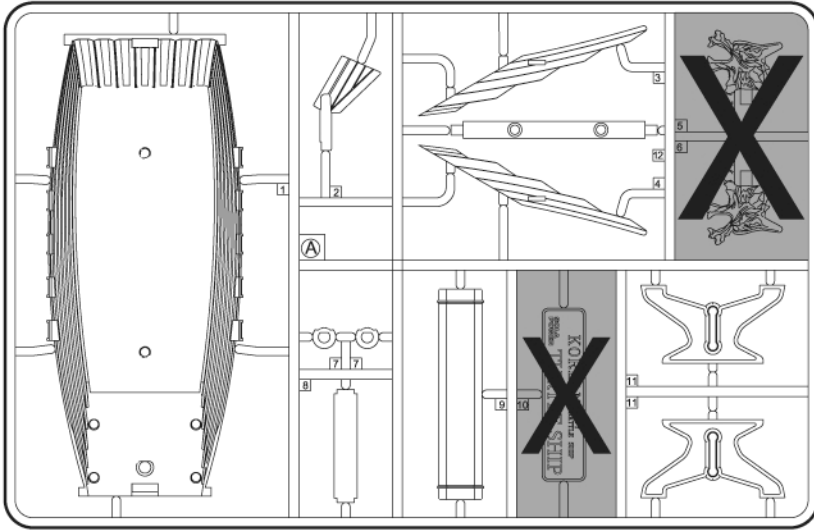

● 부품도

A

C

B

태양 전지판 모터

D

선체

스티커

양면 테이프

기어박스

1

2

3

1

※ ①, ② 번호 순서대로 조립 하세요.

2

3

4

1

※ ①, ② 번호 순서대로 조립 하세요.

2

※ 모터의 전선이 손상되지 않도록 주의 하면서, D2부품의 홈에 전선을 그림과 같이 맞추고 끼워주세요.

3

※ 모터의 전선에 주의 하면서, 그림과 같이 화살표 방향으로 돌려 고정 해 주세요.

※ D7부분의 끼워지는 방향에 주의 하세요.

9

수자기 스티커

항룡기 스티커

● 판옥선(板屋船) 이야기

판옥선은 1955년 을묘왜란 이후에 개발된 조선 수군의 주력 전투선으로 판옥이란 널빤지 위에 올린 망루나 장대를 의미합니다. 이전까지 사용되던 배들과는 달리 2층 구조로 되어 있어 노를 젓는 군사와 전투를 하던 군사를 나누어 효율적인 전투를 할 수 있었습니다. 거북선의 명성에 가려진 측면이 있지만 임진왜란에는 약 200여 척에 이를 정도로 실제로 조선 수군에 있어 가장 많이 운용되었으며 당시 실제 건조되었던 거북선 10여 척에 비교하여 조선 수군 전력의 가장 핵심이 되었던 우수한 전투함이었습니다.