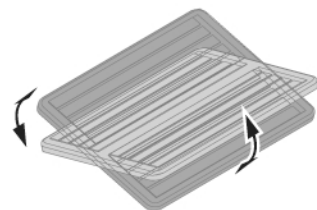

● 판옥선(板屋船) 이야기

판옥선은 1955년 을묘왜란 이후에 개발된 조선 수군의 주력 전투선으로 판옥이란 널빤지 위에 올린 망루나 장대를 의미합니다. 이전까지 사용되던 배들과는 달리 2층 구조로 되어 있어 노를 젓는 군사와 전투를 하던 군사를 나누어 효율적인 전투를 할 수 있었습니다. 거북선의 명성에 가려진 측면이 있지만 임진왜란에는 약 200여 척에 이를 정도로 실제로 조선 수군에 있어 가장 많이 운용되었으며 당시 실제 건조되었던 거북선 10여 척에 비교하여 조선 수군 전력의 가장 핵심이 되었던 우수한 전투함이었습니다.

● 태양광 에너지(태양광 발전) 이야기

태양광 발전은 자연에너지인 태양에너지를 전기에너지로 변환하고, 이를 실생활에 필요한 전력으로 사용하는 신재생에너지입니다. 태양전지판에 빛이 비추지면 표면에서 음전하(-)와 양전하(+)가 나뉘지고 이에 따라 발생하는 전자의 이동으로 전기가 발생합니다.

현재 태양광 발전은 자동차, 비행기 등 교통수단은 물론 가로등, 표지판에서부터 인공위성, 우주기지 등 광범위한 분야에서 다양하게 활용하고 있는 대체에너지입니다.

■ 작동 방법

※ 위 그림과 같이 태양의 위치에 따라 태양 전지판 각도를 조절 할 수 있습니다.

사용전 반드시 사용 설명서를 읽어주십시오. A/S 발생시 판매처 또는 (주) 아카데미과학 A/S센터로 연락주십시오. 제품의 임의적인 분해, 훼손, 개조는 A/S 대상에서 제외되며, 제품의 고장이 소비자 과실인 경우, 유상 A/S 처리됩니다.

- 아카데미과학 주소 : 경기도 의정부시 산단로 98번길 11 (용현동)
- 홈페이지 : www.academy.co.kr
- A/S센터 : 031 - 850 - 8555