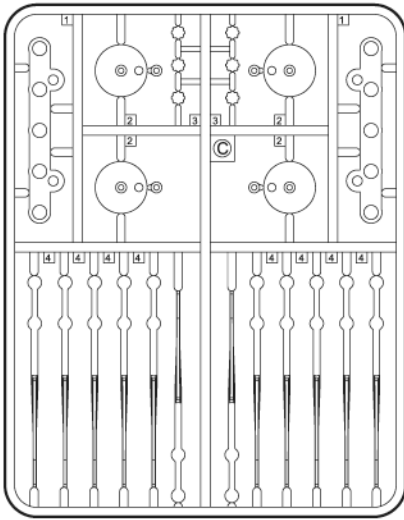

● 부품도

A

C

B

태양 전지판 모터

D

선체

스티커

양면 테이프

기어박스

1

2

3

1

※ ①, ② 번호 순서대로 조립 하세요.

2

3

4

1

※ ①, ② 번호 순서대로 조립 하세요.

2

※ 모터의 전선이 손상되지 않도록 주의 하면서, D2부품의 홈에 전선을 그림과 같이 맞추고 끼워주세요.

3

※ 모터의 전선에 주의 하면서, 그림과 같이 화살표 방향으로 돌려 고정 해 주세요.

옆에서 본 모습

※ ①, ② 번호 순서대로 조립 하세요.

※ 기어박스의 화살표 방향이 앞을 향하도록 하여 조립 합니다.

⑦ ※ ()는 반대측 번호입니다.

8

※ ①, ② 번호 순서대로 조립 하세요.

그림처럼 12개를 끼워주세요.

※ ①번 뒷부분 홈에 먼저 끼운 후, ②번 앞부분 홈에 끼워 딸깍 소리가 나도록 '꼭' 눌러 주세요.