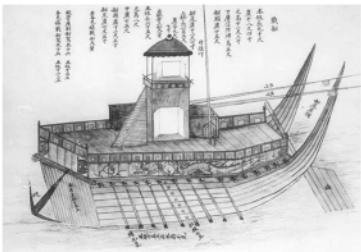

※ D7부분의 끼워지는 방향에 주의 하세요.

9

수자기 스티커

항룡기 스티커

● 판옥선(板屋船) 이야기

판옥선은 1955년 을묘왜란 이후에 개발된 조선 수군의 주력 전투선으로 판옥이란 널빤지 위에 올린 망루나 장대를 의미합니다. 이전까지 사용되던 배들과는 달리 2층 구조로 되어 있어 노를 젓는 군사와 전투를 하던 군사를 나누어 효율적인 전투를 할 수 있었습니다. 거북선의 명성에 가려진 측면이 있지만 임진왜란에는 약 200여 척에 이를 정도로 실제로 조선 수군에 있어 가장 많이 운용되었으며 당시 실제 건조되었던 거북선 10여 척에 비교하여 조선 수군 전력의 가장 핵심이 되었던 우수한 전투함이었습니다.

● 태양광 에너지(태양광 발전) 이야기

태양광 발전은 자연에너지인 태양에너지를 전기에너지로 변환하고, 이를 실생활에 필요한 전력으로 사용하는 신재생에너지입니다. 태양전지판에 빛이 비추지면 표면에서 음전하(-)와 양전하(+)가 나뉘지고 이에 따라 발생하는 전자의 이동으로 전기가 발생합니다.

현재 태양광 발전은 자동차, 비행기 등 교통수단은 물론 가로등, 표지판에서부터 인공위성, 우주기지 등 광범위한 분야에서 다양하게 활용하고 있는 대체에너지입니다.