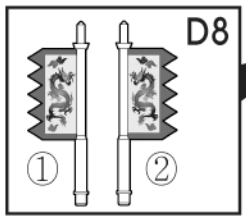

3

4

1

※ ①, ② 번호 순서대로 조립 하세요.

2

※ 모터의 전선이 손상되지 않도록 주의 하면서, D2부품의 홈에 전선을 그림과 같이 맞추고 끼워주세요.

3

※ 모터의 전선에 주의 하면서, 그림과 같이 화살표 방향으로 돌려 고정 해 주세요.

옆에서 본 모습

※ ①, ② 번호 순서대로 조립 하세요.

※ 기어박스의 화살표 방향이 앞을 향하도록 하여 조립 합니다.

⑦ ※ ()는 반대측 번호입니다.

8

※ ①, ② 번호 순서대로 조립 하세요.

그림처럼 12개를 끼워주세요.

※ ①번 뒷부분 홈에 먼저 끼운 후, ②번 앞부분 홈에 끼워 딸깍 소리가 나도록 '꼭' 눌러 주세요.

※ D7부분의 끼워지는 방향에 주의 하세요.

9

수자기 스티커

항룡기 스티커

● 판옥선(板屋船) 이야기

판옥선은 1955년 을묘왜란 이후에 개발된 조선 수군의 주력 전투선으로 판옥이란 널빤지 위에 올린 망루나 장대를 의미합니다. 이전까지 사용되던 배들과는 달리 2층 구조로 되어 있어 노를 젓는 군사와 전투를 하던 군사를 나누어 효율적인 전투를 할 수 있었습니다. 거북선의 명성에 가려진 측면이 있지만 임진왜란에는 약 200여 척에 이를 정도로 실제로 조선 수군에 있어 가장 많이 운용되었으며 당시 실제 건조되었던 거북선 10여 척에 비교하여 조선 수군 전력의 가장 핵심이 되었던 우수한 전투함이었습니다.