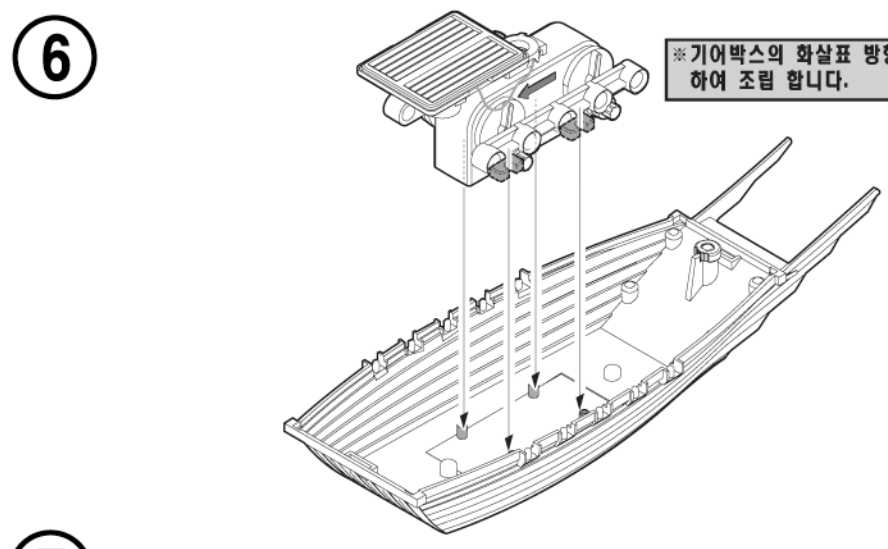

양면 테이프

기어박스

1

2

3

1

※ ①, ② 번호 순서대로 조립 하세요.

2

3

4

1

※ ①, ② 번호 순서대로 조립 하세요.

2

※ 모터의 전선이 손상되지 않도록 주의 하면서, D2부품의 홈에 전선을 그림과 같이 맞추고 끼워주세요.

3

※ 모터의 전선에 주의 하면서, 그림과 같이 화살표 방향으로 돌려 고정 해 주세요.

옆에서 본 모습

※ ①, ② 번호 순서대로 조립 하세요.

※ 기어박스의 화살표 방향이 앞을 향하도록 하여 조립 합니다.

⑦ ※ ()는 반대측 번호입니다.

8

※ ①, ② 번호 순서대로 조립 하세요.

그림처럼 12개를 끼워주세요.

※ ①번 뒷부분 홈에 먼저 끼운 후, ②번 앞부분 홈에 끼워 딸깍 소리가 나도록 '꼭' 눌러 주세요.

※ D7부분의 끼워지는 방향에 주의 하세요.

9

수자기 스티커

항룡기 스티커

● 판옥선(板屋船) 이야기

판옥선은 1955년 을묘왜란 이후에 개발된 조선 수군의 주력 전투선으로 판옥이란 널빤지 위에 올린 망루나 장대를 의미합니다. 이전까지 사용되던 배들과는 달리 2층 구조로 되어 있어 노를 젓는 군사와 전투를 하던 군사를 나누어 효율적인 전투를 할 수 있었습니다. 거북선의 명성에 가려진 측면이 있지만 임진왜란에는 약 200여 척에 이를 정도로 실제로 조선 수군에 있어 가장 많이 운용되었으며 당시 실제 건조되었던 거북선 10여 척에 비교하여 조선 수군 전력의 가장 핵심이 되었던 우수한 전투함이었습니다.