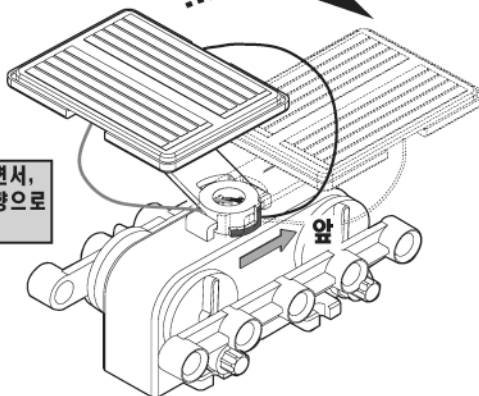

양면 테이프

기어박스

1

2

3

1

※ ①, ② 번호 순서대로 조립 하세요.

2

3

4

1

※ ①, ② 번호 순서대로 조립 하세요.

2

※ 모터의 전선이 손상되지 않도록 주의 하면서, D2부품의 홈에 전선을 그림과 같이 맞추고 끼워주세요.

3

※ 모터의 전선에 주의 하면서, 그림과 같이 화살표 방향으로 돌려 고정 해 주세요.

옆에서 본 모습

※ ①, ② 번호 순서대로 조립 하세요.

※ 기어박스의 화살표 방향이 앞을 향하도록 하여 조립 합니다.

⑦ ※ ()는 반대측 번호입니다.

8

※ ①, ② 번호 순서대로 조립 하세요.

그림처럼 12개를 끼워주세요.

※ ①번 뒷부분 홈에 먼저 끼운 후, ②번 앞부분 홈에 끼워 딸깍 소리가 나도록 '꼭' 눌러 주세요.