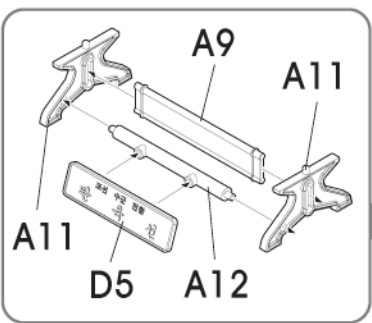

옆에서 본 모습

※ ①, ② 번호 순서대로 조립 하세요.

※ 기어박스의 화살표 방향이 앞을 향하도록 하여 조립 합니다.

⑦ ※ ()는 반대측 번호입니다.

8

※ ①, ② 번호 순서대로 조립 하세요.

그림처럼 12개를 끼워주세요.

※ ①번 뒷부분 홈에 먼저 끼운 후, ②번 앞부분 홈에 끼워 딸깍 소리가 나도록 '꼭' 눌러 주세요.

※ D7부분의 끼워지는 방향에 주의 하세요.

9

수자기 스티커

항룡기 스티커

● 판옥선(板屋船) 이야기

판옥선은 1955년 을묘왜란 이후에 개발된 조선 수군의 주력 전투선으로 판옥이란 널빤지 위에 올린 망루나 장대를 의미합니다. 이전까지 사용되던 배들과는 달리 2층 구조로 되어 있어 노를 젓는 군사와 전투를 하던 군사를 나누어 효율적인 전투를 할 수 있었습니다. 거북선의 명성에 가려진 측면이 있지만 임진왜란에는 약 200여 척에 이를 정도로 실제로 조선 수군에 있어 가장 많이 운용되었으며 당시 실제 건조되었던 거북선 10여 척에 비교하여 조선 수군 전력의 가장 핵심이 되었던 우수한 전투함이었습니다.