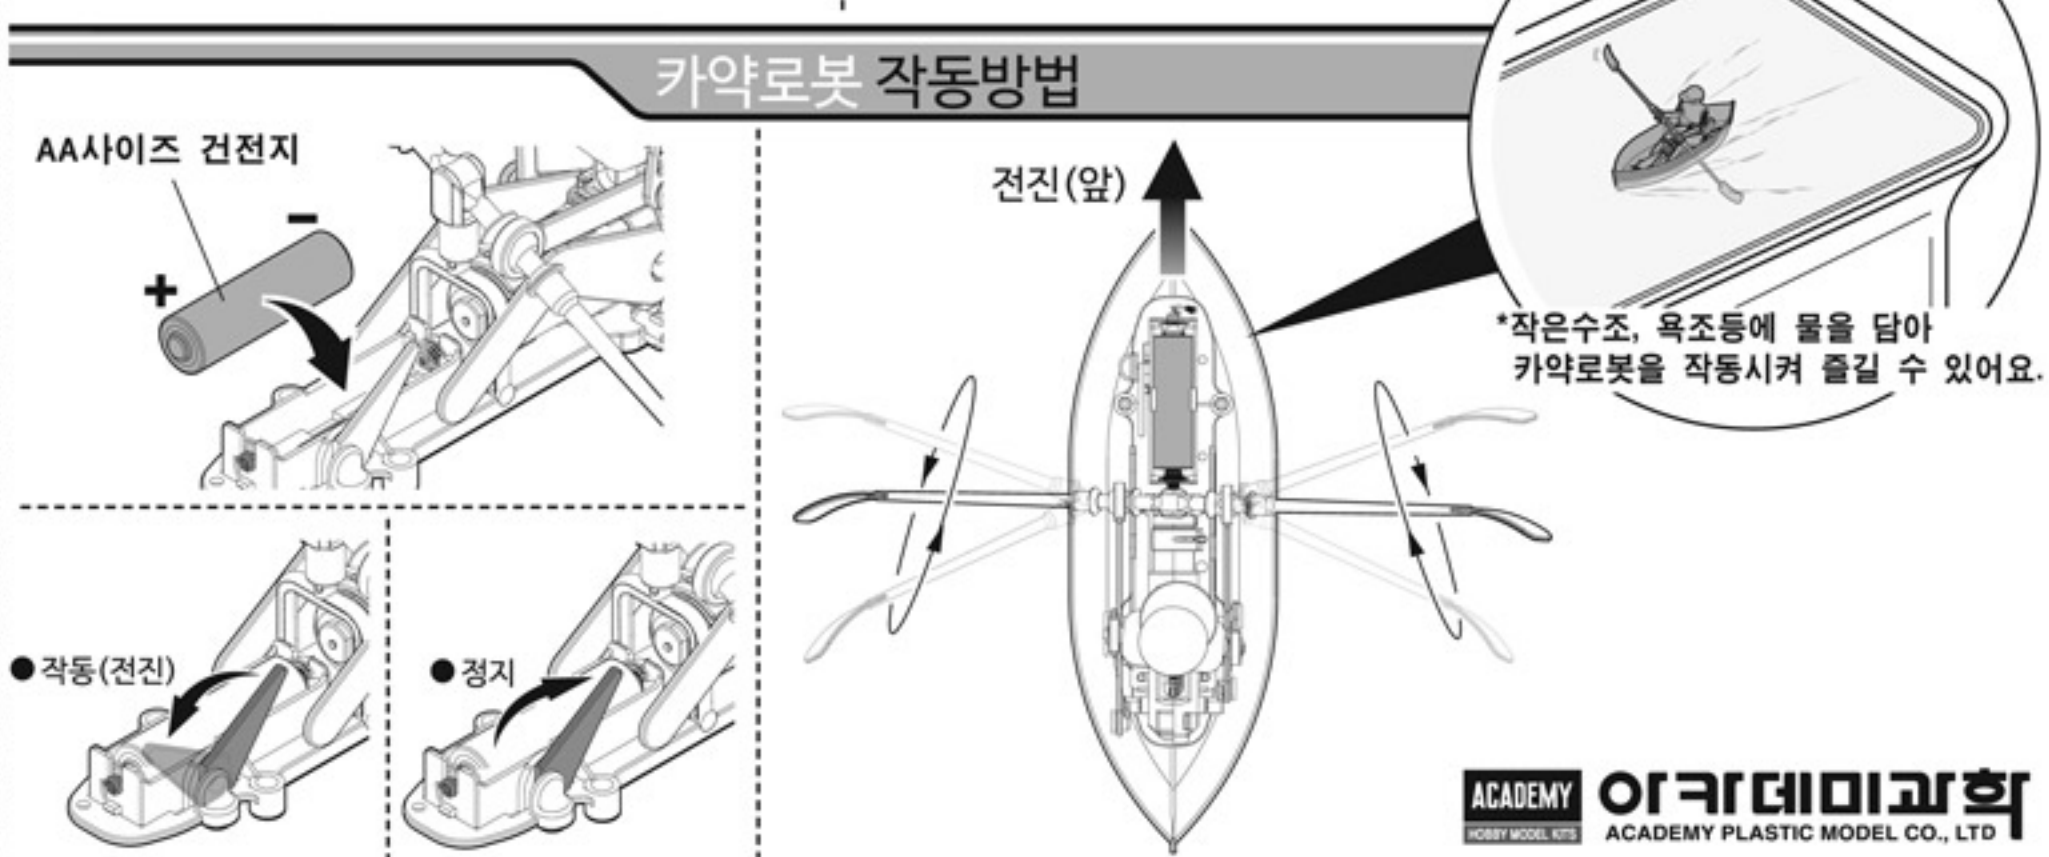

주의

- 물에서 카약놀이를 하고 난 후, 물기를 반드시 제거 해주세요!
젖은상태로 보관 할 경우 단자나 모터, 그외의 금속부품이 부식되어 카약의 작동에 큰 영향을 줄 수 있습니다.

사용전 반드시 사용 설명서를 읽어주시고, A/S 발생시 판매처 또는 (주) 아카데미과학 A/S센터로 연락주시고, 제품의 임의적인 분해, 훼손, 개조는 A/S 대상에서 제외되며, 제품의 고장이 소비자 과실인 경우, 유상 A/S 처리됩니다.