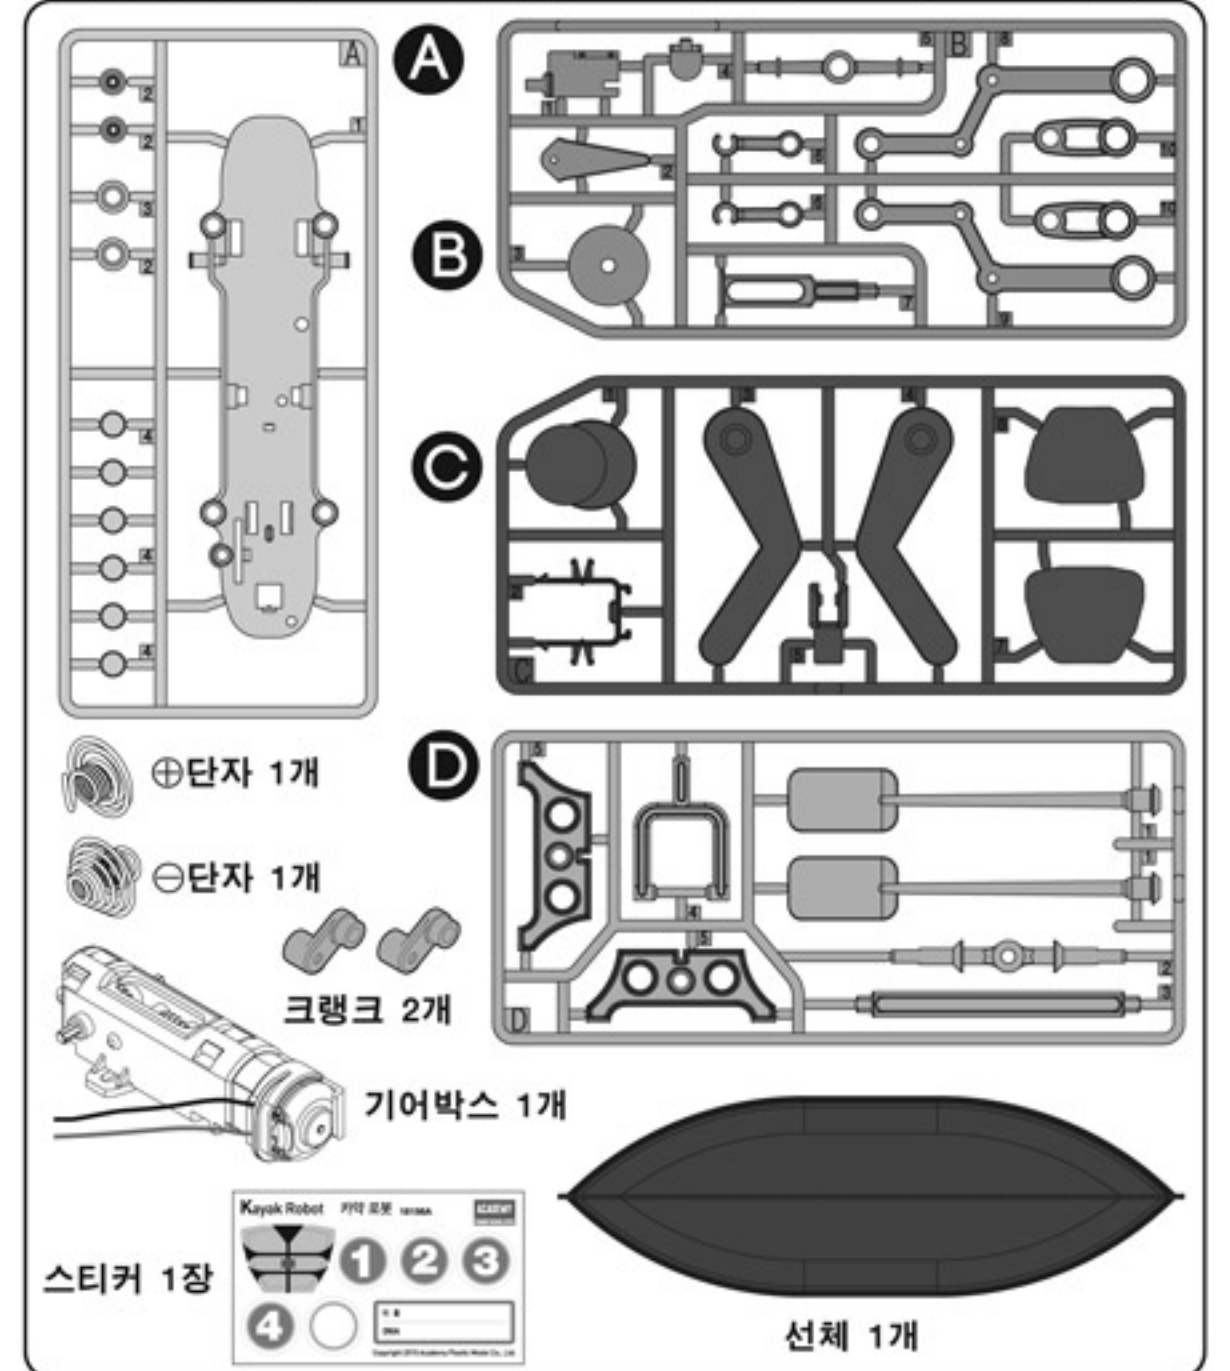

주의

- 물에서 카약놀이를 하고 난 후, 물기를 반드시 제거 해주세요!
젖은상태로 보관 할 경우 단자나 모터, 그외의 금속부품이 부식되어 카약의 작동에 큰 영향을 줄 수 있습니다.

사용전 반드시 사용 설명서를 읽어주시고, A/S 발생시 판매처 또는 (주) 아카데미과학 A/S센터로 연락주시고, 제품의 임의적인 분해, 훼손, 개조는 A/S 대상에서 제외되며, 제품의 고장이 소비자 과실인 경우, 유상 A/S 처리됩니다.