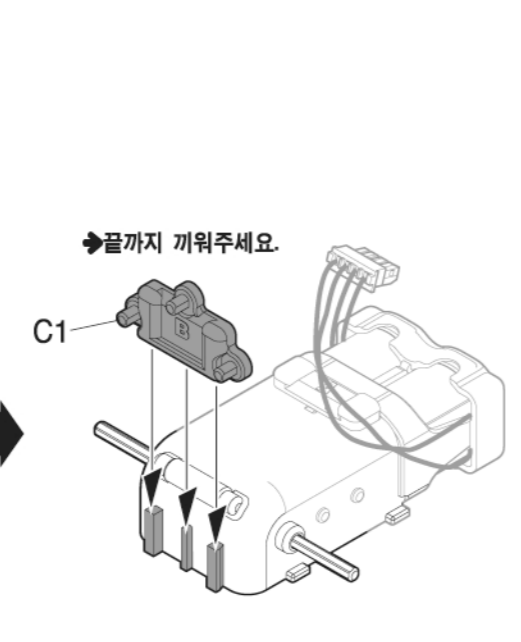

## 축구로봇

18170A

2.4GHz 무선 조종  
무선 R/C

축구게임용 위한 축구공, 골이 포함.  
지속시간: 조종이 가능한 2.4GHz 무선 송수신 장치(미포함)

정확도 NO | 안전 NO | 배터리 8개  
(수전전지(별매) | 조종기 AAA사이즈 2개/본체 AAA사이즈 2개)

ACADEMY HOBBY MODEL KITS

### ● 무선 축구로봇 부품도 입니다.

● 불필요 부품: A3, A4, A5

쇠구슬 X1  
조종기 X1  
수신기 X1  
스티커 X1  
수신기 배터리 케이스 X1  
기어박스 X1  
모터 랩 X1  
모터 X1

●여분의 부품: C7X1, C12X1

1

2

3