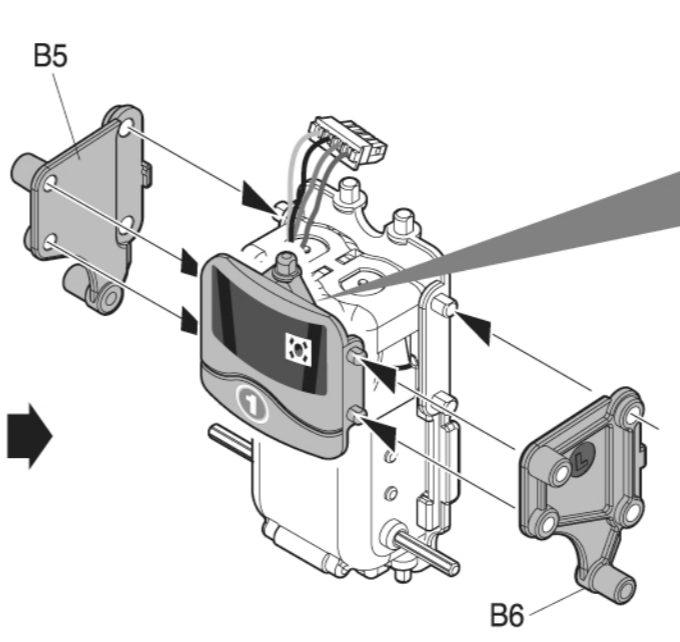

## 축구로봇

18170A

2.4GHz 무선 조종  
무선 R/C

축구게임용 위한 축구공, 골이 포함.  
지속시간: 조종이 가능한 2.4GHz 무선 송수신 장치(미포함)

정확도 NO | 안전 NO | 배터리 8개  
(수전전지(별매) | 조종기 AAA사이즈 2개/본체 AAA사이즈 2개)

ACADEMY HOBBY MODEL KITS

### ● 무선 축구로봇 부품도 입니다.

● 불필요 부품: A3, A4, A5

쇠구슬 X1  
조종기 X1  
수신기 X1  
스티커 X1  
수신기 배터리 케이스 X1  
기어박스 X1  
모터 랩 X1  
모터 X1

●여분의 부품: C7X1, C12X1

1

2

3