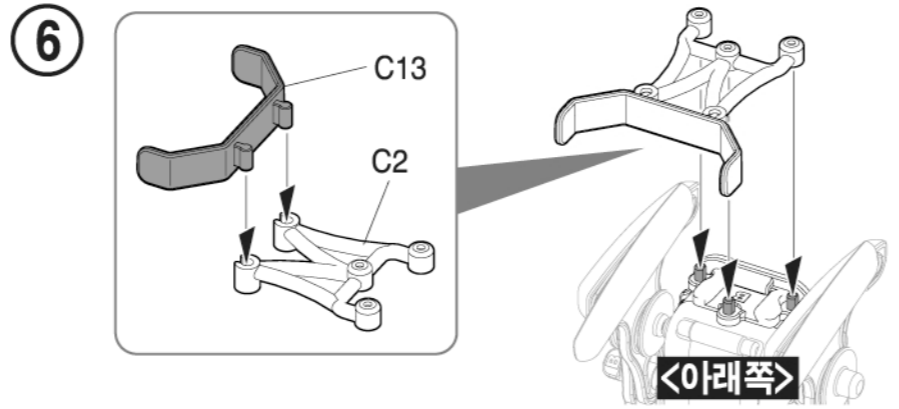

#### 4 <왼쪽 팔 조립> \*오른쪽도 같은 방법으로 조립 해 주세요.

#### ■ 조종기 사용방법

●작동거리 : 평균 10m내외

\*작동중 작동거리가 급격히 짧아지고 오작동이 발생하면 수신기 배터리를 교환해 주세요.  
\*수신기는 절전기능이 있어 장시간 사용하지 않으면 자동으로 꺼집니다.  
(다시 사용 할 때에는 수신기 전원을 껐다가 다시 켜야 합니다.)

#### ■ 수신기 사용방법

1. 조종기와 수신기의 스위치를 켜주세요.  
2. 적색 LED가 점멸(깜빡임) 하다가 켜진 상태로 멈추면 바인딩 완료상태입니다.  
★ 여러명이 함께 사용할 경우 한번에 한세트씩 바인딩을 진행합니다.  
사용중에 배터리 교환 또는 스위치를 껐다가 켤 경우, 바인딩을 새롭게 진행 합니다.

● 사용자 안내문

| 기종명          | 사용자 안내문  | 직접상장가표시 식별번호   |
|--------------|--|--|
| 영우용 방송통신 기지국 | 이 기기는 영우용 전자파적합기로서 판매자 및 사용자는 이점을 주의하시기 바라며, 가정외의 지역에서 사용하는 것을 목적으로 합니다. | 조종기 : MSP - CRM - ACA - T2CH<br>본 체 : MSP - CRM - ACA - R2CH |
| 가정용 방송통신 기지국 | 이 기기는 가정용 전자파적합기로서 주로 가정에서 사용하는 것을 목적으로하며, 모든 지역에서 사용할 수 있습니다.           | 안전확인 신고확인용 번호<br>CB063H014-7002                              |