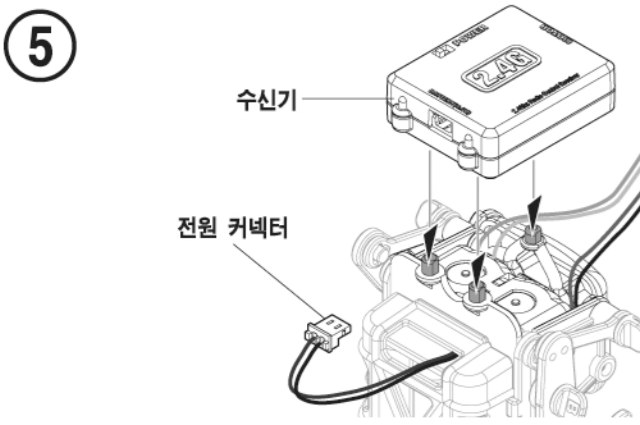

#### 4 <왼쪽 팔 조립> \*오른쪽도 같은 방법으로 조립 해 주세요.

#### ■ 수신기 사용방법

1. 조종기와 수신기의 스위치를 켜주세요.  
2. 적색 LED가 점멸(깜빡임) 하다가 켜진 상태로 멈추면 바인딩 완료상태입니다.  
★ 여러명이 함께 사용할 경우 한번에 한세트씩 바인딩을 진행합니다.  
사용중에 배터리 교환 또는 스위치를 껐다가 켤 경우, 바인딩을 새롭게 진행 합니다.

● 사용자 안내문

| 기종명          | 사용자 안내문  | 직접상장가표시 식별번호   |
|--------------|--|--|
| 영우용 방송통신 기지국 | 이 기기는 영우용 전자파적합기로서 판매자 및 사용자는 이점을 주의하시기 바라며, 가정외의 지역에서 사용하는 것을 목적으로 합니다. | 조종기 : MSP - CRM - ACA - T2CH<br>본 체 : MSP - CRM - ACA - R2CH |
| 가정용 방송통신 기지국 | 이 기기는 가정용 전자파적합기로서 주로 가정에서 사용하는 것을 목적으로하며, 모든 지역에서 사용할 수 있습니다.           | 안전확인 신고확인용 번호<br>CB063H014-7002                              |