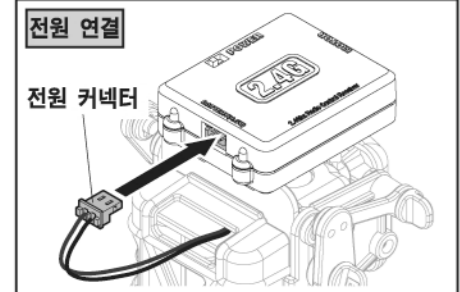

#### 4 <왼쪽 팔 조립> \*오른쪽도 같은 방법으로 조립 해 주세요.

#### ■ 수신기 사용방법

1. 조종기와 수신기의 스위치를 켜주세요.  
2. 적색 LED가 점멸(깜빡임) 하다가 켜진 상태로 멈추면 바인딩 완료상태입니다.  
★ 여러명이 함께 사용할 경우 한번에 한세트씩 바인딩을 진행합니다.  
사용중에 배터리 교환 또는 스위치를 껐다가 켤 경우, 바인딩을 새롭게 진행 합니다.

● 사용자 안내문

| 기종명          | 사용자 안내문  | 직접상장가표시 식별번호   |
|--------------|--|--|
| 영우용 방송통신 기지국 | 이 기기는 영우용 전자파적합기로서 판매자 및 사용자는 이점을 주의하시기 바라며, 가정외의 지역에서 사용하는 것을 목적으로 합니다. | 조종기 : MSP - CRM - ACA - T2CH<br>본 체 : MSP - CRM - ACA - R2CH |
| 가정용 방송통신 기지국 | 이 기기는 가정용 전자파적합기로서 주로 가정에서 사용하는 것을 목적으로하며, 모든 지역에서 사용할 수 있습니다.           | 안전확인 신고확인용 번호<br>CB063H014-7002                              |