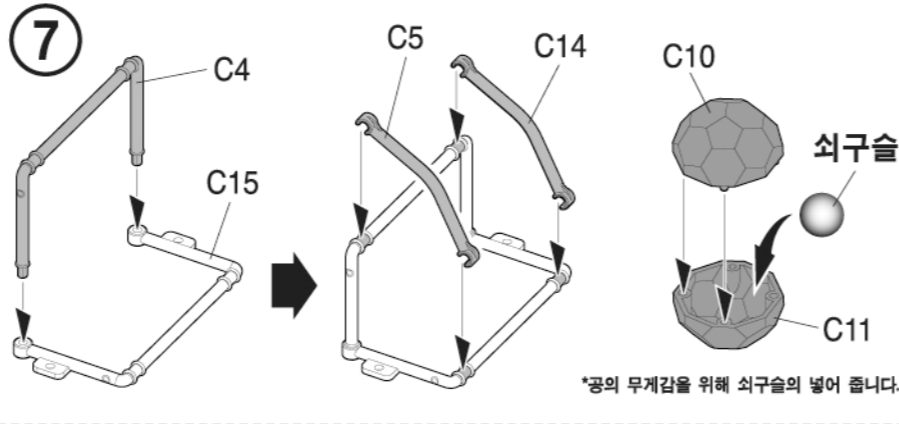

#### 4 <왼쪽 팔 조립> \*오른쪽도 같은 방법으로 조립 해 주세요.

#### ■ 수신기 사용방법

1. 조종기와 수신기의 스위치를 켜주세요.  
2. 적색 LED가 점멸(깜빡임) 하다가 켜진 상태로 멈추면 바인딩 완료상태입니다.  
★ 여러명이 함께 사용할 경우 한번에 한세트씩 바인딩을 진행합니다.  
사용중에 배터리 교환 또는 스위치를 껐다가 켤 경우, 바인딩을 새롭게 진행 합니다.

● 사용자 안내문

| 기종명          | 사용자 안내문  | 직접상장가표시 식별번호   |
|--------------|--|--|
| 영우용 방송통신 기지국 | 이 기기는 영우용 전자파적합기로서 판매자 및 사용자는 이점을 주의하시기 바라며, 가정외의 지역에서 사용하는 것을 목적으로 합니다. | 조종기 : MSP - CRM - ACA - T2CH<br>본 체 : MSP - CRM - ACA - R2CH |
| 가정용 방송통신 기지국 | 이 기기는 가정용 전자파적합기로서 주로 가정에서 사용하는 것을 목적으로하며, 모든 지역에서 사용할 수 있습니다.           | 안전확인 신고확인용 번호<br>CB063H014-7002                              |