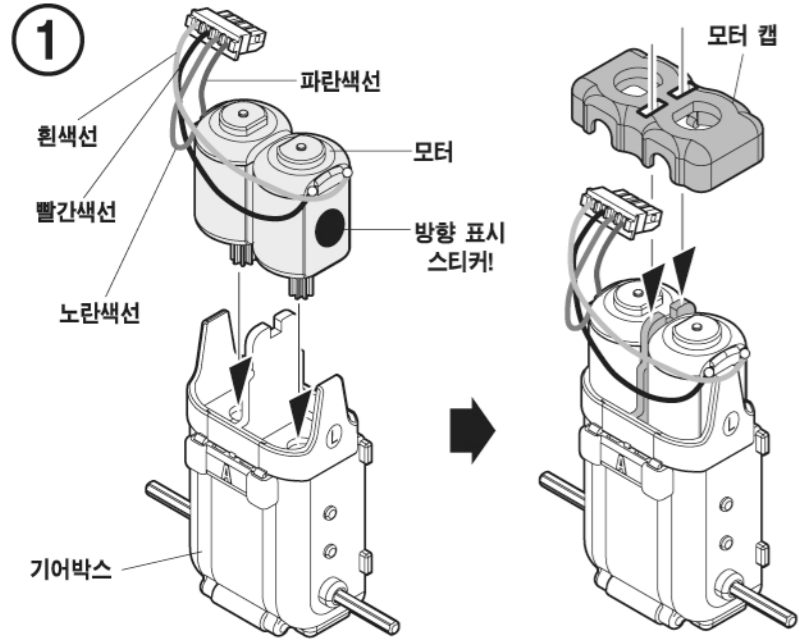

## 축구로봇

18170A

2.4GHz 무선 조종  
무선 R/C

축구게임용 위한 축구공, 골이 포함.  
지속시간: 조종이 가능한 2.4GHz 무선 송수신 장치(미포함)

정확도 NO | 안전 NO | 배터리 8개  
(수전전지(별매) | 조종기 AAA사이즈 2개/본체 AAA사이즈 2개)

ACADEMY HOBBY MODEL KITS

### ● 무선 축구로봇 부품도 입니다.

● 불필요 부품: A3, A4, A5

쇠구슬 X1  
조종기 X1  
수신기 X1  
스티커 X1  
수신기 배터리 케이스 X1  
기어박스 X1  
모터 랩 X1  
모터 X1

●여분의 부품: C7X1, C12X1

1

2

3