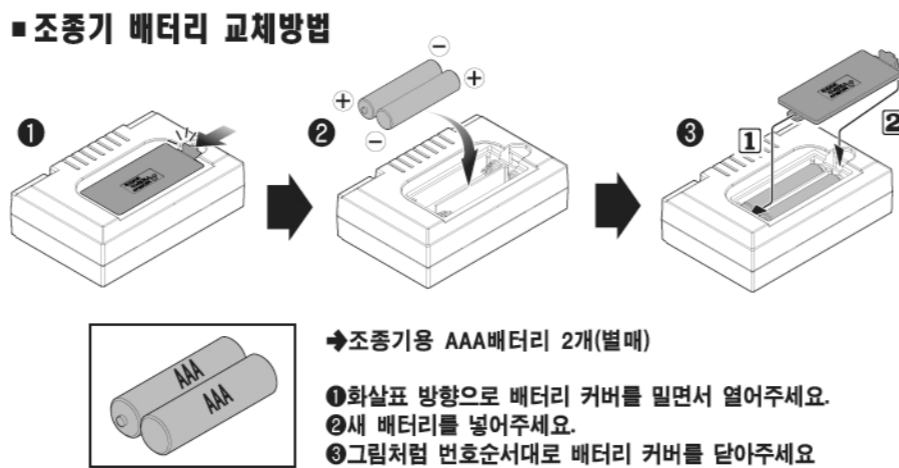

#### 4 <왼쪽 팔 조립> \*오른쪽도 같은 방법으로 조립 해 주세요.

#### ■ 수신기 사용방법

1. 조종기와 수신기의 스위치를 켜주세요.  
2. 적색 LED가 점멸(깜빡임) 하다가 켜진 상태로 멈추면 바인딩 완료상태입니다.  
★ 여러명이 함께 사용할 경우 한번에 한세트씩 바인딩을 진행합니다.  
사용중에 배터리 교환 또는 스위치를 껐다가 켤 경우, 바인딩을 새롭게 진행 합니다.

● 사용자 안내문

| 기종명          | 사용자 안내문  | 직접상장가표시 식별번호   |
|--------------|--|--|
| 영우용 방송통신 기지국 | 이 기기는 영우용 전자파적합기로서 판매자 및 사용자는 이점을 주의하시기 바라며, 가정외의 지역에서 사용하는 것을 목적으로 합니다. | 조종기 : MSP - CRM - ACA - T2CH<br>본 체 : MSP - CRM - ACA - R2CH |
| 가정용 방송통신 기지국 | 이 기기는 가정용 전자파적합기로서 주로 가정에서 사용하는 것을 목적으로하며, 모든 지역에서 사용할 수 있습니다.           | 안전확인 신고확인용 번호<br>CB063H014-7002                              |