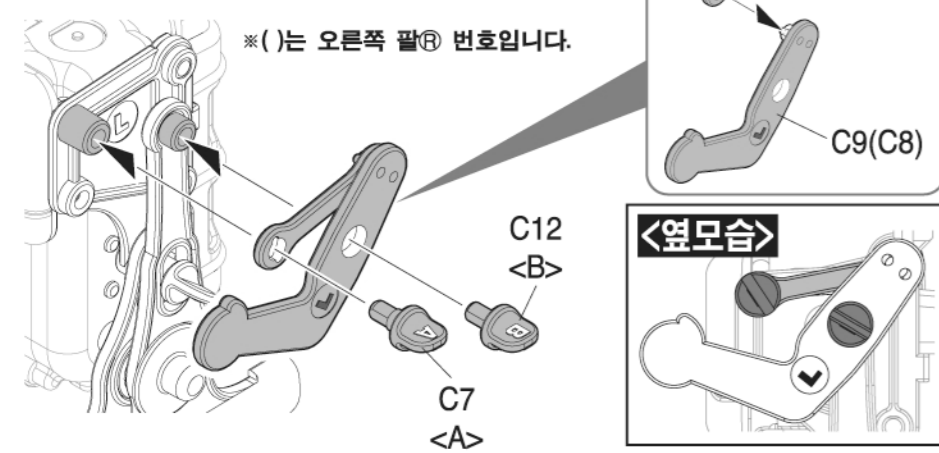

#### 4 <왼쪽 팔 조립> \*오른쪽도 같은 방법으로 조립 해 주세요.

#### ■ 조종기 사용방법

●작동거리 : 평균 10m내외

\*작동중 작동거리가 급격히 짧아지고 오작동이 발생하면 수신기 배터리를 교환해 주세요.  
\*수신기는 절전기능이 있어 장시간 사용하지 않으면 자동으로 꺼집니다.  
(다시 사용 할 때에는 수신기 전원을 껐다가 다시 켜야 합니다.)

#### ■ 수신기 사용방법

1. 조종기와 수신기의 스위치를 켜주세요.  
2. 적색 LED가 점멸(깜빡임) 하다가 켜진 상태로 멈추면 바인딩 완료상태입니다.  
★ 여러명이 함께 사용할 경우 한번에 한세트씩 바인딩을 진행합니다.  
사용중에 배터리 교환 또는 스위치를 껐다가 켤 경우, 바인딩을 새롭게 진행 합니다.

● 사용자 안내문

| 기종명          | 사용자 안내문  | 직접상장가표시 식별번호   |
|--------------|--|--|
| 영우용 방송통신 기지국 | 이 기기는 영우용 전자파적합기로서 판매자 및 사용자는 이점을 주의하시기 바라며, 가정외의 지역에서 사용하는 것을 목적으로 합니다. | 조종기 : MSP - CRM - ACA - T2CH<br>본 체 : MSP - CRM - ACA - R2CH |
| 가정용 방송통신 기지국 | 이 기기는 가정용 전자파적합기로서 주로 가정에서 사용하는 것을 목적으로하며, 모든 지역에서 사용할 수 있습니다.           | 안전확인 신고확인용 번호<br>CB063H014-7002                              |