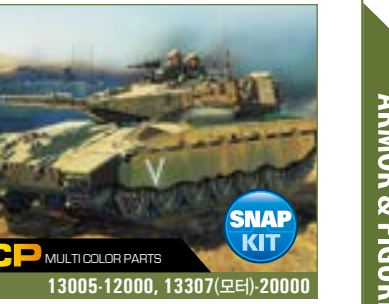

13302(모터)-22000

1/48 대한민국 육군 전차 M48A5K

13007-12000, 13309(모터)-22000

1/48 영국 주력전차 챌린저

13008-12000, 13310(모터)-20000

1/48 독일 주력전차 레오파트 2 A5

13005-12000, 13307(모터)-20000

1/48 이스라엘 주력전차 메르카바