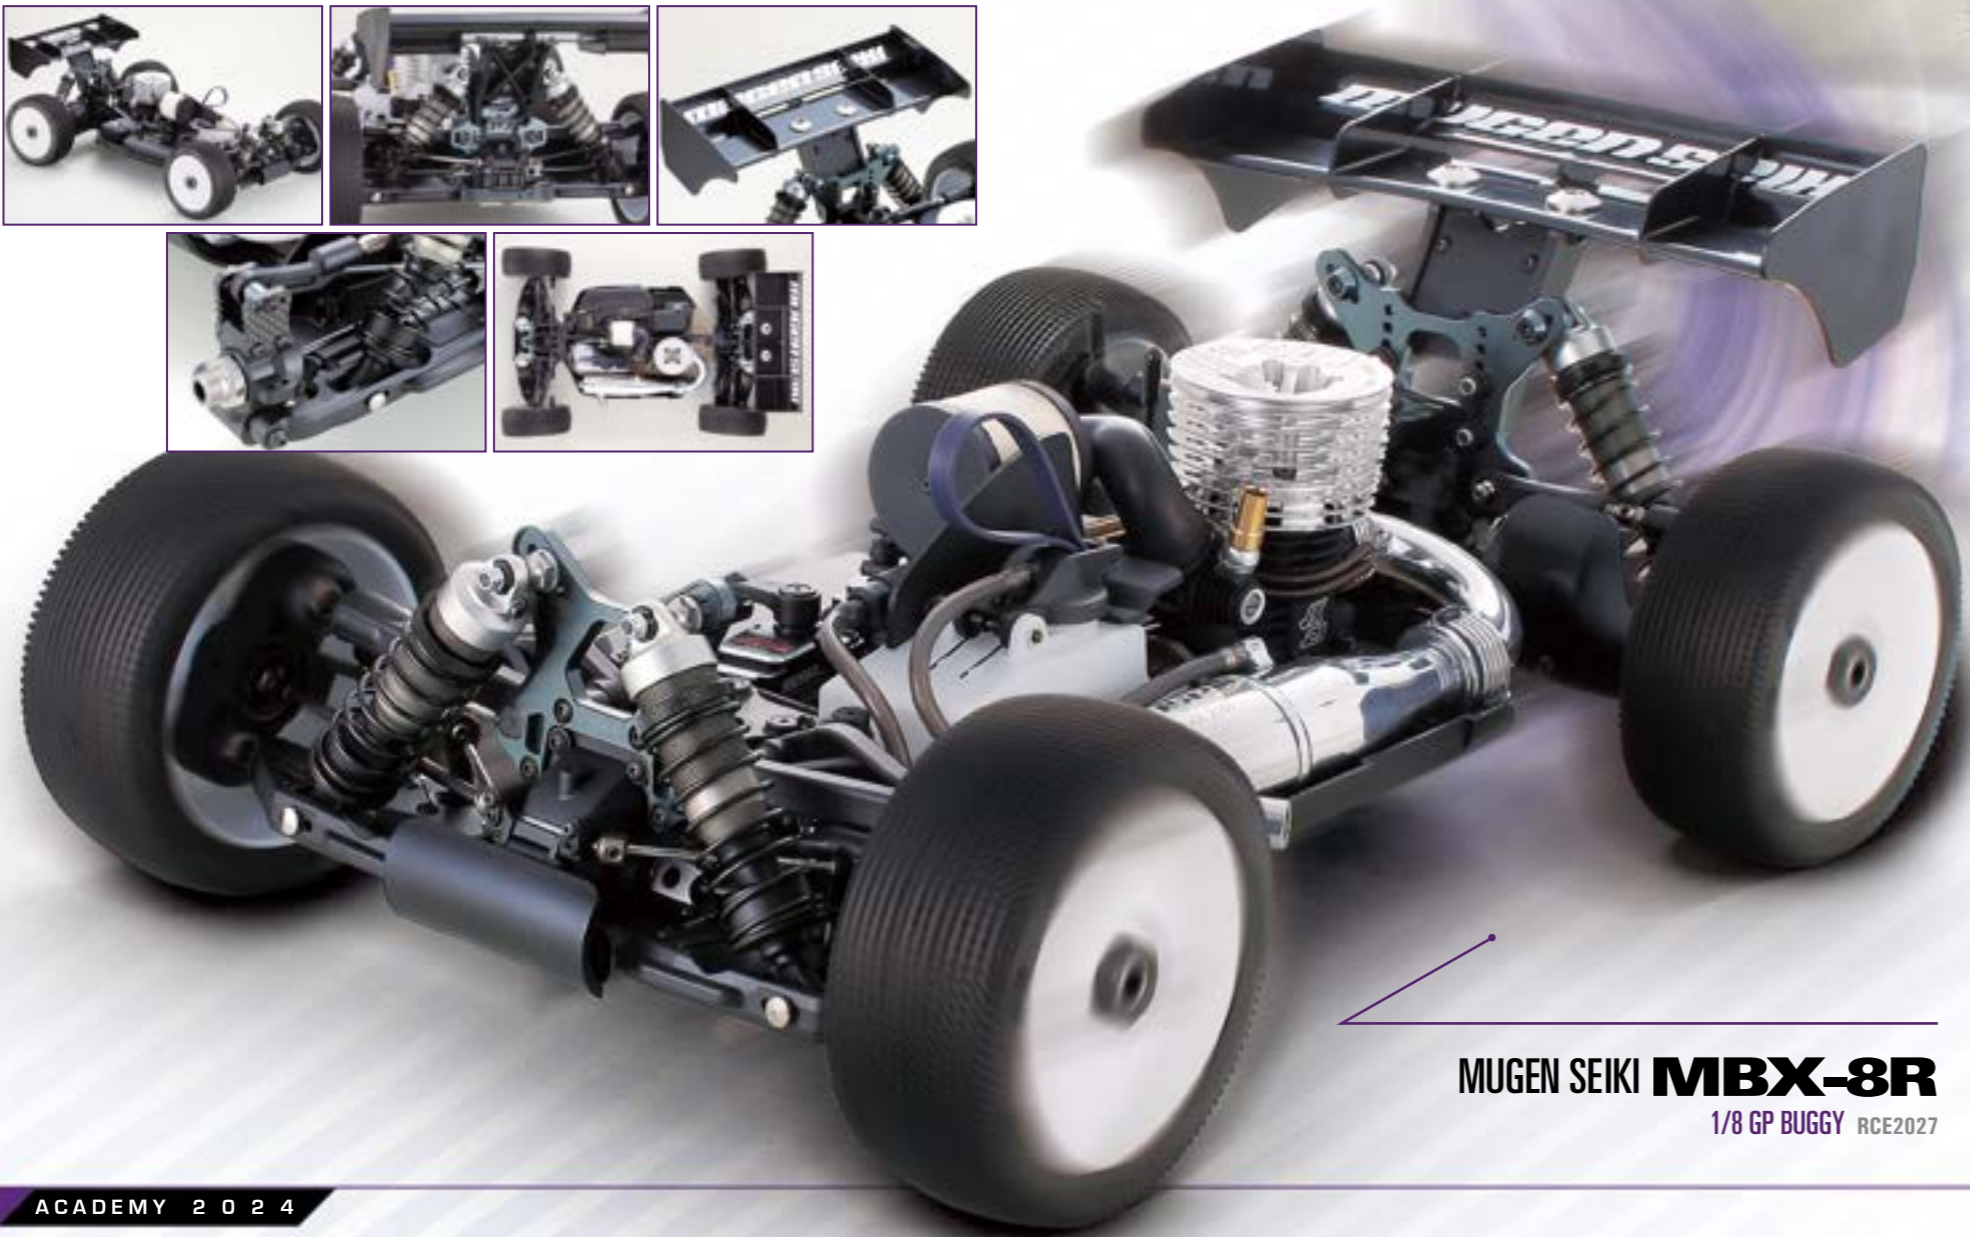

R/C CAR 1-8-10 scale

MUGEN SEIKI MBX-8R
1/8 GP BUGGY RCE2027